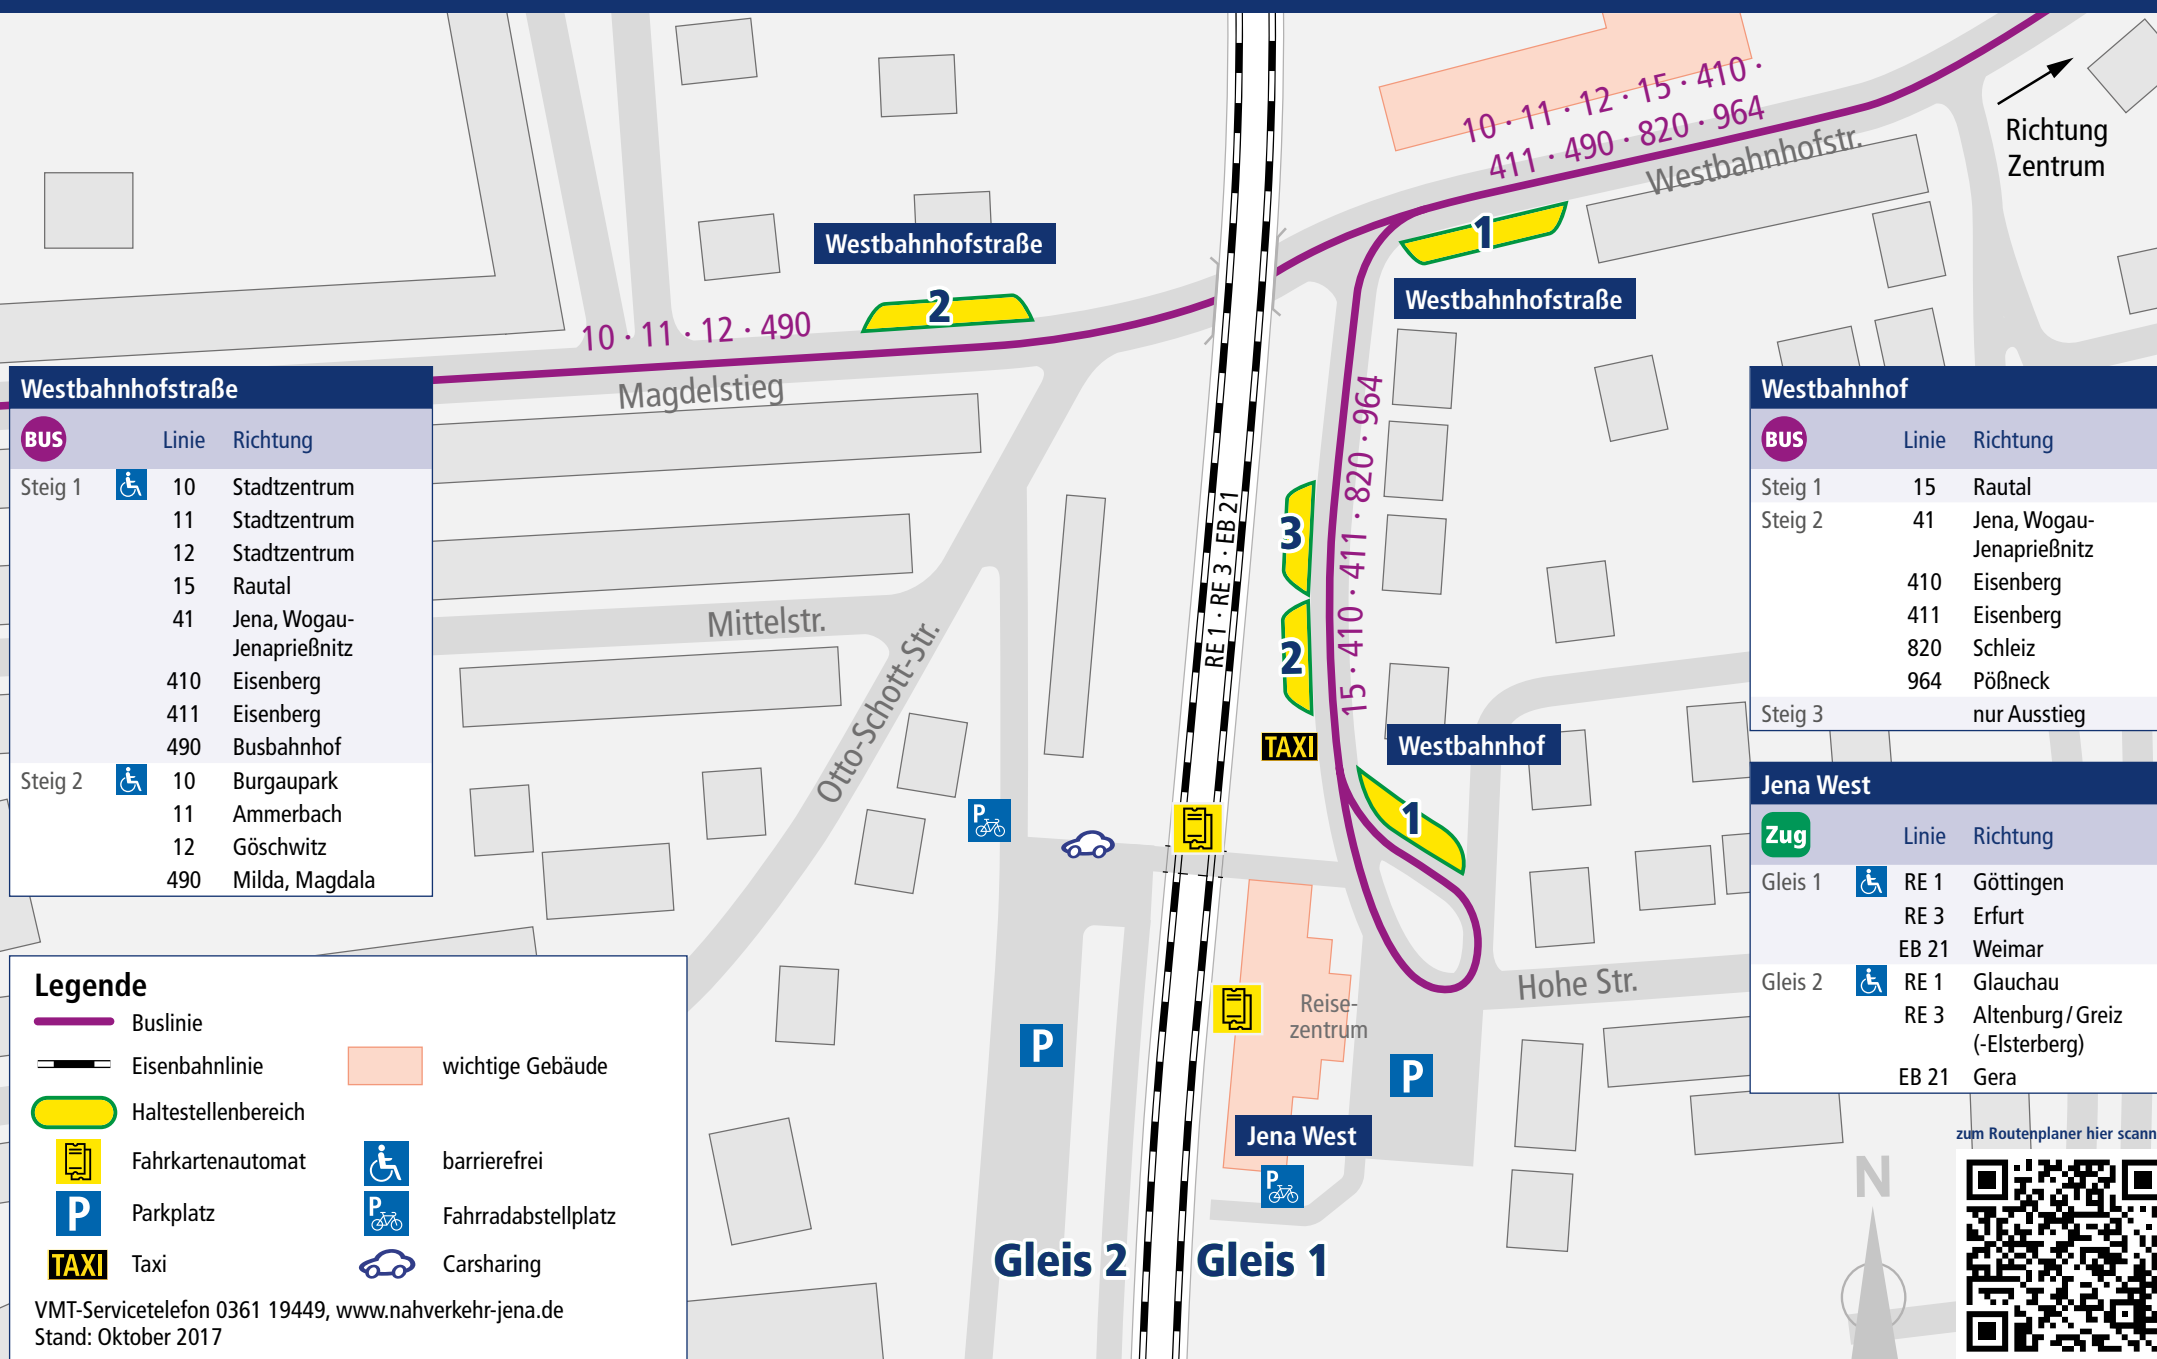

# Haltestellenplan Jena Westbahnhof

Kartografie und Gestaltung: © Baumgardt-Consultants GbR, www.baumgardt-online.de

Westbahnhofstraße			
BUS	Linie	Richtung	
Steig 1	10	Stadtzentrum	
		Stadtzentrum	
		Stadtzentrum	
		Rautal	
		Jena, Wogau-Jenaprießnitz	
		Eisenberg	
		Eisenberg	
Steig 2	10	Burgapark	
		Ammerbach	
		Göschwitz	
		Milda, Magdala	

Westbahnhof			
BUS	Linie	Richtung	
Steig 1	15	Rautal	
	Steig 2	41	Jena, Wogau-Jenaprießnitz
		410	Eisenberg
		411	Eisenberg
		820	Schleiz
		964	Pößneck
Steig 3		nur Ausstieg	

Jena West		
Zug	Linie	Richtung
Gleis 1	RE 1	Göttingen
	RE 3	Erfurt
	EB 21	Weimar
Gleis 2	RE 1	Glauchau
	RE 3	Altenburg / Greiz (-Elsterberg)
	EB 21	Gera

**Legende**

- Buslinie
- Eisenbahnlinie
- Haltestellenbereich
- Fahrkartenautomat
- Parkplatz
- TAXI
- wichtige Gebäude
- barrierefrei
- Fahrradabstellplatz
- Carsharing

VMT-Servicetelefon 0361 19449, www.nahverkehr-jena.de  
Stand: Oktober 2017

zum Routenplaner hier scannen