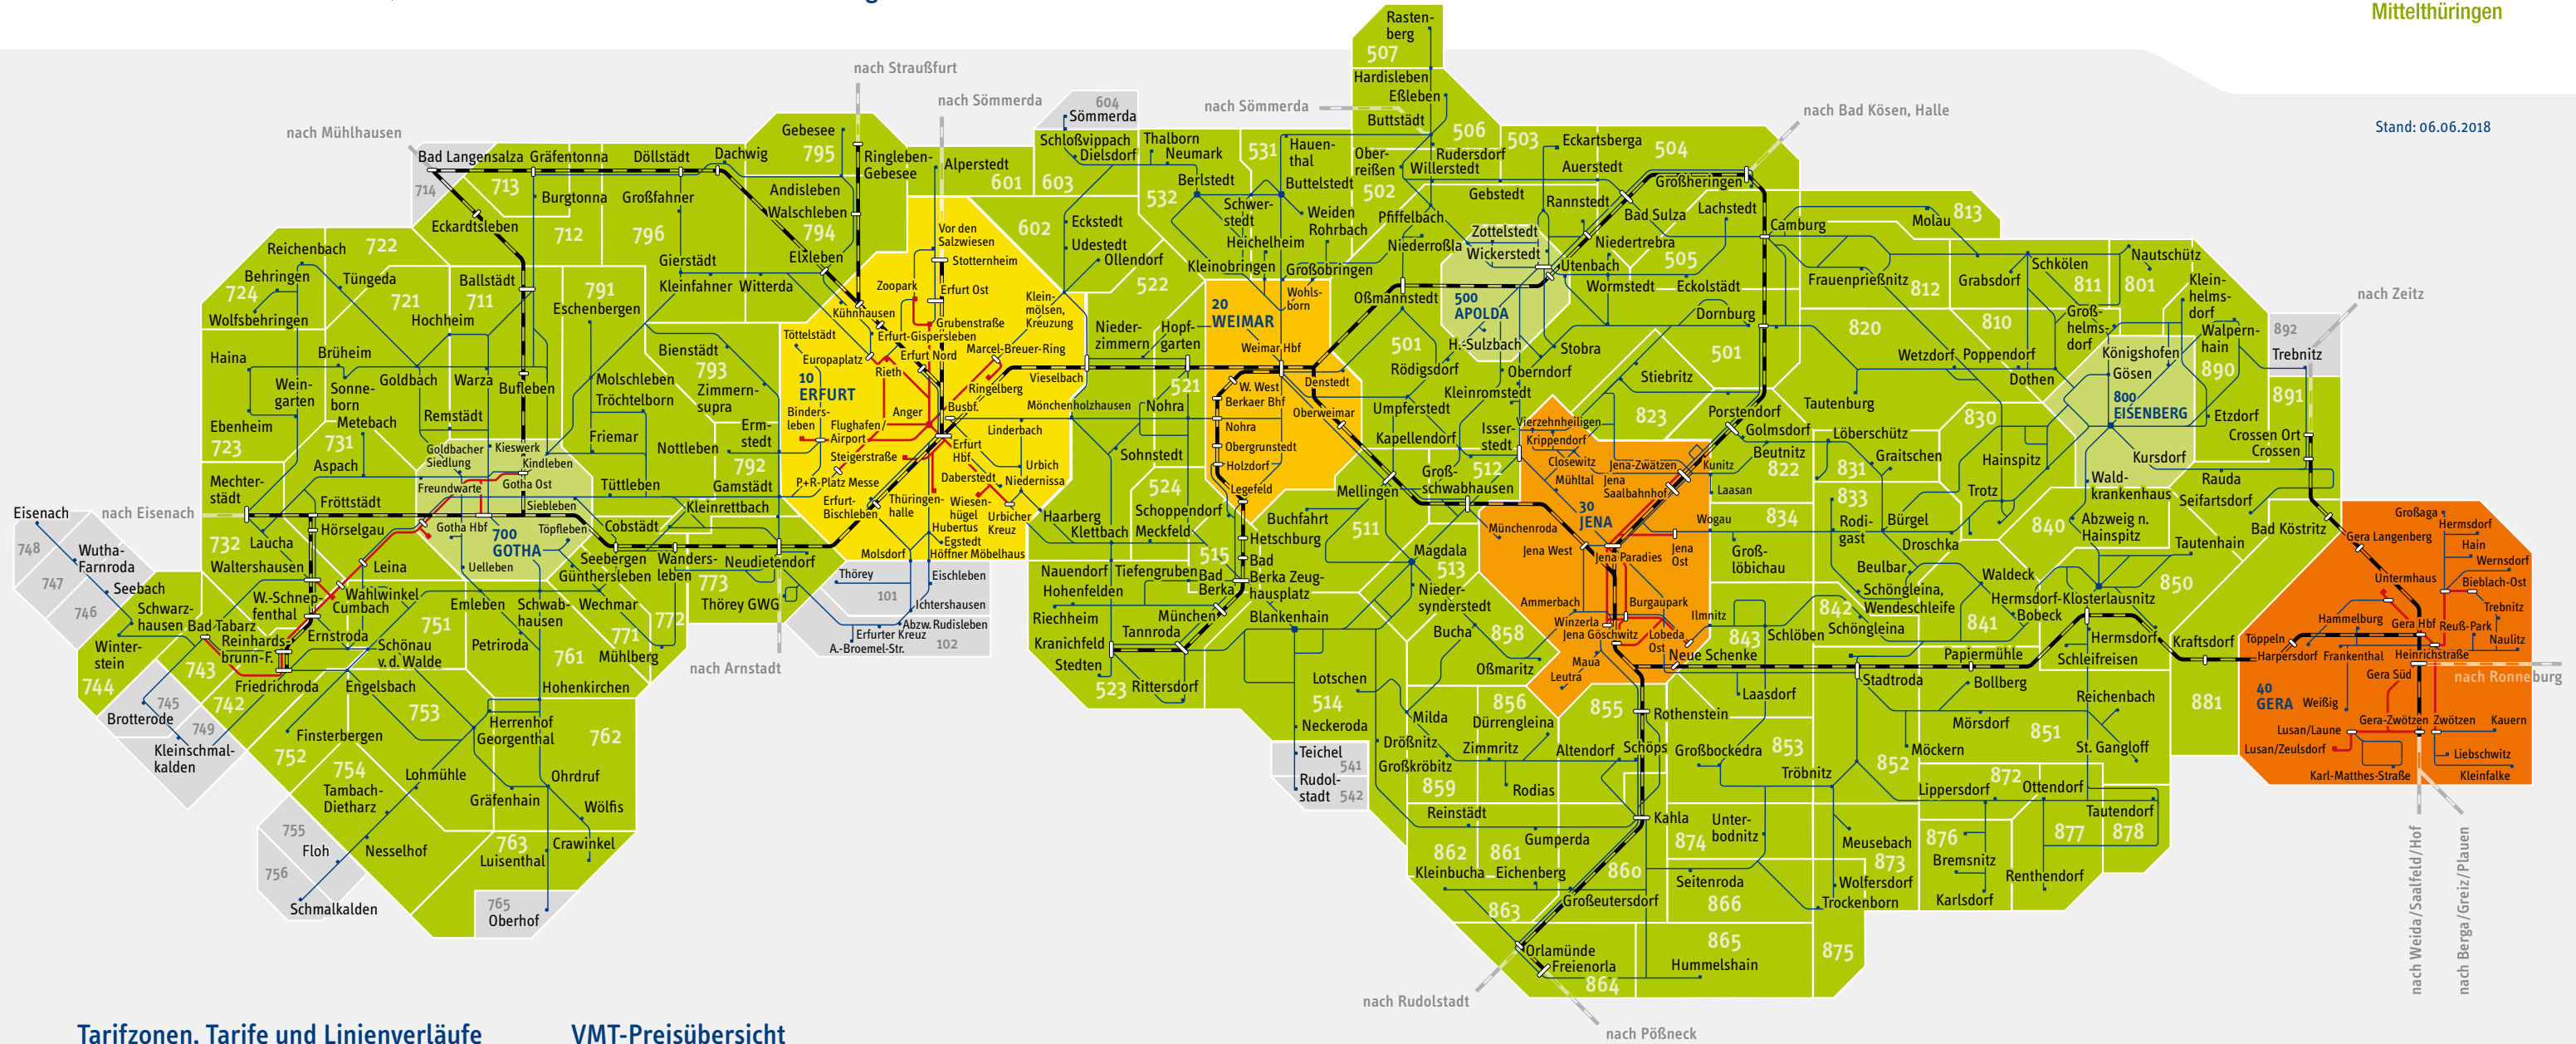

Tarifzonen und Preisübersicht für den Verkehrsverbund

Mit nur einem Ticket für Bus, Bahn und Straßenbahn durch Mittelthüringen reisen

Stand: 06.06.2018

Tarifzonen, Tarife und Linienverläufe

- CityZonen – der jeweilige CityTarif gilt.
- RegioZonen – der jeweilige RegioTarif gilt.
- Der CityRegioTarif verbindet den CityTarif und den RegioTarif und gilt, wenn sowohl City- als auch RegioZonen durchfahren werden.
- RegioZonen, in denen nur Linien, die am VMT beteiligten Verkehrsunternehmen befahren werden können.
- Bahnstrecke mit Haltestelle
- Straßenbahn
- Buslinie mit Haltestelle
- Umsteigemöglichkeit zu anderen öffentlichen Verkehrsmitteln
- 523 Tarifzonennummer

VMT-Hopper-Ticket

für Fahrtstrecken bis maximal Preisstufe 7	
Einfache Fahrt	5,60
Hin- und Rückfahrt	9,20

Hunde-/Fahrradkarte

verbundweit	
Hunde-/Fahrradkarte	1,60

Ab Entwertung 360 Minuten gültig. In den Nahverkehrszügen der Abellio Rail Mitteldeutschland GmbH, DB Regio AG, Erfurter Bahn GmbH und Süd-Thüringen-Bahn GmbH ist die Fahrradmitnahme kostenfrei im Rahmen freier Kapazitäten möglich.

Abo Baustein Verbund

verbundweit	
Abo Baustein Verbund	9,50

Berechtigt zusätzlich montags bis freitags ab 12 Uhr bis 3 Uhr des Folgetages sowie samstags, sonn- und feiertags ganztägig bis 3 Uhr des Folgetages das gesamte Verbundgebiet zu befahren.