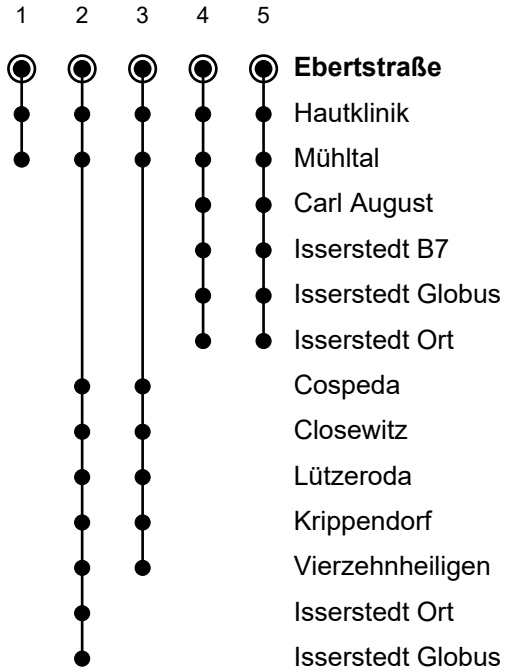

🕒	Montag-Freitag	Samstag	Sonn- und Feiertag	🕒
4	35¹_C 55¹_C			4
5	15¹_C 25⁴_B 35_A 55¹_C	04¹_C 26¹_C 56¹_C		5
6	14¹_C 22^E 29_A 31[●]_G 39⁴_B 44¹_C 51[●]_H 54²_I 59_A	26_A 56¹_C	26¹_C 56¹_C	6
7	04[●]_G 09⁴_B 14_A 29_A 39⁴_B 44¹_C 54²_I 59¹_C	26¹_C 45¹_C	26¹_C 56¹_C	7
8	09⁴_B 14¹_C 29_A 39⁴_B 44¹_C 54²_I 59¹_C	05_A 15⁵_B 25¹_C 45¹_C	26¹_C 56_A	8
9	09⁴_B 14¹_C 29_A 39⁴_B 44¹_C 54²_I 59¹_C	05¹_C 25_A 45¹_C	26¹_C 56¹_C	9
10	14¹_C 29_A 39⁴_B 44¹_C 54²_I 59¹_C	05¹_C 15⁵_B 25¹_C 45¹_C	20_B 26¹_C 56¹_C	10
11	14¹_C 29_A 39⁴_B 44¹_C 54²_I 59¹_C	05¹_C 25_A 45¹_C	06¹_C 26_A 45¹_C	11
12	14¹_C 29_A 39⁴_B 44¹_C 54²_I 59¹_C	05¹_C 15⁵_B 25¹_C 45¹_C	06¹_C 20_B 25¹_C 45¹_C	12
13	14¹_C 29_A 39⁴_B 44¹_C 54²_I 59¹_C	05¹_C 25_A 45¹_C	05¹_C 25_A 45¹_C	13
14	14¹_C 24[●]_A 29_A 39⁴_B 44¹_C 54²_I 59¹_C	05¹_C 15⁵_B 25¹_C 45¹_C	05¹_C 20_B 25¹_C 45¹_C	14
15	09⁴_B 14¹_C 29_A 39⁴_B 44¹_C 54²_I 59¹_C	05¹_C 25_A 45¹_C	05¹_C 25_A 45¹_C	15
16	09⁴_B 14¹_C 29_A 39⁴_B 44¹_C 54²_I 59¹_C	05¹_C 15⁵_B 25¹_C 45¹_C	05¹_C 20_B 25¹_C 45¹_C	16
17	09⁴_B 14¹_C 29_A 39⁴_B 44¹_C 54²_I 59¹_C	05¹_C 25_A 45¹_C	05¹_C 25_A 45¹_C	17
18	14¹_C 29_A 39⁴_B 44¹_C 54[●]_A 54²_I 59¹_C	05¹_C 15⁵_B 25¹_C 45¹_C	05¹_C 20_B 25¹_C 45¹_C	18
19	14¹_C 29_A 39⁴_B 47¹_C 54²_I	05¹_C 25_A 45¹_C	05¹_C 25_A 45¹_C	19
20	28¹_C 39_B 54¹_C	05¹_C 20_B 25¹_C 54¹_C	05¹_C 25¹_C 54¹_C	20
21	24¹_C 39_B 54¹_C	24¹_C 54¹_C	24¹_C 54¹_C	21
22	24¹_C 39_B	24¹_C	24¹_C	22
23	24¹_C 29³_I	24¹_C 28_D	24¹_C	23
0	11¹_C	11¹_C	11¹_C	0

- = Nur in den Ferien
- = Nur an Schultagen
- A = Linie 16
- B = Linie 280
- C = Fahrt endet im Mühlthal; Linie 16
- D = Linie 292
- E = Fahrt über Carl August; Linie 424
- G = Fahrt über Carl August; Linie 426
- H = Fahrt über Carl August; Linie 425
- I = Linie 292; Fahrt ab Mühlthal über Cospeda...Vierzehnheiligen in Richtung Isserstedt
- J = Fahrt ab Mühlthal über Cospeda...Vierzehnheiligen in Richtung Isserstedt; Linie 424

Gültigkeit Ferienfahrplan 2022/2023

Herbstferien	17.10. – 29.10.22
Weihnachtsferien	22.12.22 – 03.01.23
Winterferien	13.02. – 17.02.23
Osterferien	03.04. – 15.04.23
Pfingstferien	19.05.23
Sommerferien	10.07. – 19.08.23
Herbstferien	02.10. – 14.10.23

Gesetzliche Feiertage 2022/2023

Weltkindertag	20.09.22
Tag der Deutschen Einheit	03.10.22
Reformationstag	31.10.22
1. Weihnachtsfeiertag	25.12.22
2. Weihnachtsfeiertag	26.12.22
Neujahr	01.01.23
Karfreitag	07.04.23

Ostermontag	10.04.23
Tag der Arbeit	01.05.23
Christi Himmelfahrt	18.05.23
Pfingstmontag	29.05.23
Am 24.12. und 31.12. wird wie Samstag gefahren.	

VMT-Servicetelefon: 0361 19449