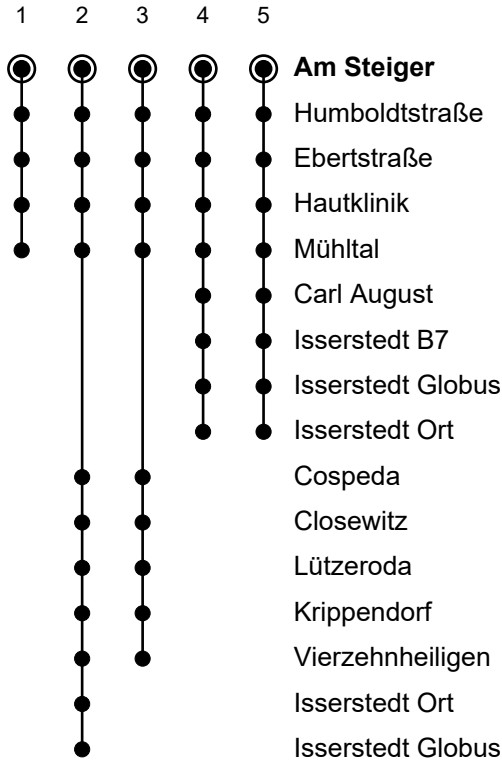

🕒	Montag-Freitag	Samstag	Sonn- und Feiertag	🕒
4	33¹_C 53¹_C			4
5	13¹_C 23⁴_B 33_A 53¹_C	02¹_C 24¹_C 54¹_C		5
6	12¹_C 20¹_E 27_A 29¹_G 37⁴_B 42¹_C 49¹_H 52²_I 57_A	24_A 54¹_C	24¹_C 54¹_C	6
7	02¹_G 07⁴_B 12_A 27_A 37⁴_B 42¹_C 52²_I 57¹_C	24¹_C 43¹_C	24¹_C 54¹_C	7
8	07⁴_B 12¹_C 27_A 37⁴_B 42¹_C 52²_I 57¹_C	03_A 13⁵_B 23¹_C 43¹_C	24¹_C 54_A	8
9	07⁴_B 12¹_C 27_A 37⁴_B 42¹_C 52²_I 57¹_C	03¹_C 23_A 43¹_C	24¹_C 54¹_C	9
10	12¹_C 27_A 37⁴_B 42¹_C 52²_I 57¹_C	03¹_C 13⁵_B 23¹_C 43¹_C	18_B 24¹_C 54¹_C	10
11	12¹_C 27_A 37⁴_B 42¹_C 52²_I 57¹_C	03¹_C 23_A 43¹_C	04¹_C 24_A 43¹_C	11
12	12¹_C 27_A 37⁴_B 42¹_C 52²_I 57¹_C	03¹_C 13⁵_B 23¹_C 43¹_C	04¹_C 18_B 23¹_C 43¹_C	12
13	12¹_C 27_A 37⁴_B 42¹_C 52²_I 57¹_C	03¹_C 23_A 43¹_C	03¹_C 23_A 43¹_C	13
14	12¹_C 22¹_A 27_A 37⁴_B 42¹_C 52²_I 57¹_C	03¹_C 13⁵_B 23¹_C 43¹_C	03¹_C 18_B 23¹_C 43¹_C	14
15	07⁴_B 12¹_C 27_A 37⁴_B 42¹_C 52²_I 57¹_C	03¹_C 23_A 43¹_C	03¹_C 23_A 43¹_C	15
16	07⁴_B 12¹_C 27_A 37⁴_B 42¹_C 52²_I 57¹_C	03¹_C 13⁵_B 23¹_C 43¹_C	03¹_C 18_B 23¹_C 43¹_C	16
17	07⁴_B 12¹_C 27_A 37⁴_B 42¹_C 52²_I 57¹_C	03¹_C 23_A 43¹_C	03¹_C 23_A 43¹_C	17
18	12¹_C 27_A 37⁴_B 42¹_C 52¹_A 52²_J 57¹_C	03¹_C 13⁵_B 23¹_C 43¹_C	03¹_C 18_B 23¹_C 43¹_C	18
19	12¹_C 27_A 37⁴_B 45¹_C 52²_I	03¹_C 23_A 43¹_C	03¹_C 23_A 43¹_C	19
20	26¹_C 37_B 52¹_C	03¹_C 18_B 23¹_C 52¹_C	03¹_C 23¹_C 52¹_C	20
21	22¹_C 37_B 52¹_C	22¹_C 52¹_C	22¹_C 52¹_C	21
22	22¹_C 37_B	22¹_C	22¹_C	22
23	22¹_C 27³_I	22¹_C 26_D	22¹_C	23
0	09¹_C	09¹_C	09¹_C	0

- ☉ = Nur in den Ferien
- = Nur an Schultagen
- A = Linie 16
- B = Linie 280
- C = Fahrt endet im Mühlthal; Linie 16
- D = Linie 292
- E = Fahrt über Carl August; Linie 424
- G = Fahrt über Carl August; Linie 426
- H = Fahrt über Carl August; Linie 425
- I = Linie 292; Fahrt ab Mühlthal über Cospeda...Vierzehnheiligen in Richtung Isserstedt
- J = Fahrt ab Mühlthal über Cospeda...Vierzehnheiligen in Richtung Isserstedt; Linie 424

Gültigkeit Ferienfahrplan 2022/2023

Herbstferien	17.10. – 29.10.22
Weihnachtsferien	22.12.22 – 03.01.23
Winterferien	13.02. – 17.02.23
Osterferien	03.04. – 15.04.23
Pfingstferien	19.05.23
Sommerferien	10.07. – 19.08.23
Herbstferien	02.10. – 14.10.23

Gesetzliche Feiertage 2022/2023

Weltkindertag	20.09.22
Tag der Deutschen Einheit	03.10.22
Reformationstag	31.10.22
1. Weihnachtsfeiertag	25.12.22
2. Weihnachtsfeiertag	26.12.22
Neujahr	01.01.23
Karfreitag	07.04.23

Ostermontag	10.04.23
Tag der Arbeit	01.05.23
Christi Himmelfahrt	18.05.23
Pfingstmontag	29.05.23
Am 24.12. und 31.12. wird wie Samstag gefahren.	

VMT-Servicetelefon: 0361 19449