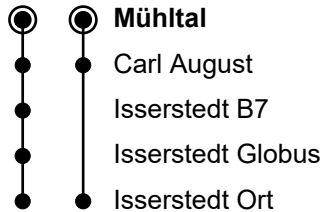

28

Tarifzone 30

Mühltal

Richtung Isserstedt Ort

Gültig ab 17.07.2022

1

🕒	Montag-Freitag	Samstag	Sonn- und Feiertag
5	27 _B		
6	24 _A 33 [●] _C 41 _B 53 [●] _D		
7	06 [●] _C 11 _B 41 _B		
8	11 _B 41 _B	17 _B	
9	11 _B 41 _B		
10	41 _B	17 _B	22 ¹ _B
11	41 _B		
12	41 _B	17 _B	22 ¹ _B
13	41 _B		
14	41 _B	17 _B	22 ¹ _B
15	11 _B 41 _B		
16	11 _B 41 _B	17 _B	22 ¹ _B
17	11 _B 41 _B		
18	41 _B	17 _B	22 ¹ _B
19	41 _B		
20	41 ¹ _B	22 ¹ _B	
21-22	41 ¹ _B		

- = Nur an Schultagen
- A = Fährt über Carl August; Fahrt der Linie 424
- B = Fahrt der Linie 280
- C = Fahrt der Linie 426; Fährt über Carl August
- D = Fährt über Carl August; Fahrt der Linie 425

Gültigkeit Ferienfahrplan 2022/2023