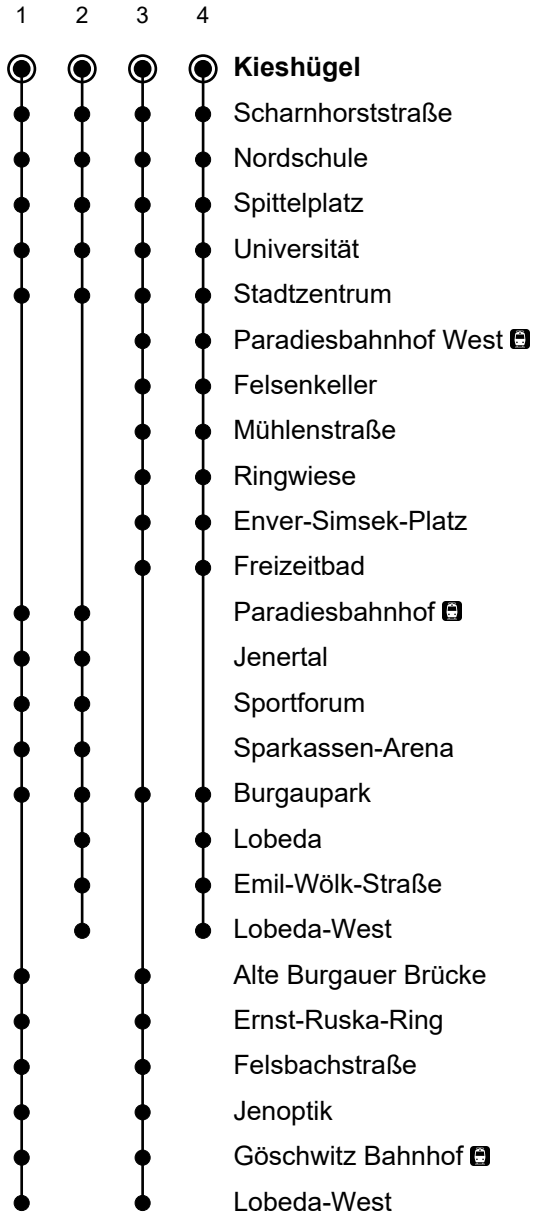

1/4

Tarifzone 30

Kieshügel

Richtung Lobeda-West (Lobeda-Ost)

Gültig von 22.05.2022 bis einschließlich 25.05.2022

🕒	22.05.2022	23.-24.05.2022	25.05.2022	🕒
3	20 ¹	10 ³ 58 ²	10 ³ 58 ²	3
4	10 ² 40 ¹	18 ¹ 38 ² 58 ¹	18 ¹ 38 ² 58 ¹	4
5	10 ² 40 ¹	18 ² 38 ¹ 56 ¹	18 ² 38 ¹ 56 ¹	5
6-10	10 ² 40 ¹	06 ² 16 ¹ 26 ² 36 ¹ 46 ² 56 ¹	06 ² 16 ¹ 26 ² 36 ¹ 46 ² 56 ¹	6-10
11	10 ² 40 ¹ 59 ²	06 ² 16 ¹ 26 ² 36 ¹ 46 ² 56 ¹	06 ² 16 ¹ 26 ² 36 ¹ 46 ² 56 ¹	11
12	19 ¹ 39 ² 59 ¹	06 ² 16 ¹ 26 ² 36 ¹ 46 ² 56 ¹	06 ² 16 ¹ 26 ² 36 ¹ 46 ² 56 ¹	12
13	19 ² 39 ¹ 59 ²	06 ² 16 ¹ 26 ² 36 ¹ 46 ² 56 ¹	06 ² 16 ¹ 26 ² 36 ¹ 46 ² 56 ¹	13
14	19 ¹ 39 ² 59 ¹	06 ² 16 ¹ 26 ² 36 ¹ 46 ² 56 ¹	06 ² 16 ¹ 26 ² 36 ¹ 46 ² 56 ¹	14
15	19 ² 39 ¹ 59 ²	06 ² 16 ¹ 26 ² 36 ¹ 46 ² 56 ¹	06 ² 16 ¹ 26 ² 36 ¹ 46 ² 56 ¹	15
16	19 ¹ 39 ² 59 ¹	06 ² 16 ¹ 26 ² 36 ¹ 46 ² 56 ¹	06 ² 16 ¹ 26 ² 36 ¹ 46 ² 56 ¹	16
17	19 ² 39 ¹ 59 ²	06 ² 16 ¹ 26 ² 36 ¹ 46 ² 56 ¹	06 ² 16 ¹ 26 ² 36 ¹ 46 ² 56 ¹	17
18	19 ¹ 39 ² 59 ¹	06 ² 16 ¹ 26 ² 36 ¹ 46 ² 56 ¹	06 ² 16 ¹ 26 ² 36 ¹ 46 ² 56 ¹	18
19	19 ² 39 ¹ 59 ²	07 ² 22 ¹ 37 ² 52 ¹	07 ² 22 ¹ 37 ² 52 ¹	19
20	19 ¹ 39 ¹	07 ² 22 ¹ 40 ¹	07 ² 22 ¹ 40 ¹ 53 ^{1N}	20
21-23	00 ⁴ 30 ³	00 ⁴ 30 ³	10 ² 40 ¹	21-23
0-2	20 ^{3O}	20 ^{3O}	20 ^{1O}	0-2

N = Fahrt der Linie 1 bis Nordschule
O = Fahrt ab Lobeda-West weiter nach Lobeda-Ost

Gültigkeit Ferienfahrplan 2022/2023

Winterferien	12.02. – 19.02.22
Osterferien	11.04. – 23.04.22
Pfingstferien	27.05.22
Sommerferien	18.07. – 27.08.22
Herbstferien	17.10. – 29.10.22
Weihnachtsferien	22.12. – 03.01.23
Winterferien	13.02. – 17.02.23

Gesetzliche Feiertage 2022

Neujahr	01.01.22
Karfreitag	15.04.22
Ostermontag	18.04.22
Tag der Arbeit	01.05.22
Christi Himmelfahrt	26.05.22
Pfingstmontag	06.06.22
Weltkindertag	20.09.22

Tag der Deutschen Einheit	03.10.22
Reformationstag	31.10.22
1. Weihnachtsfeiertag	25.12.22
2. Weihnachtsfeiertag	26.12.22
Am 24.12. und 31.12. wird wie Samstag gefahren.	