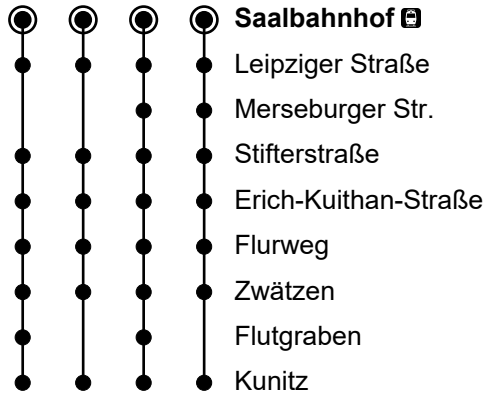

Tarifzone 30

431

Saalbahnhof

Richtung Kunitz

Gültig ab 25.04.2022

1 2 3 4

	Montag-Freitag
8	01 ¹ _B
9	01 ¹ _A
10	
11	31 ¹ _B
12	
13	31 ¹ _B ● 46 ² _B ●
14	01 ¹ _A ○ 01 ³ _A ●
15	01 ² _A ● 31 ² _A ○ 31 ⁴ _A ●
16	01 ² _B ●

○ = Nur in den Ferien

● = Nur an Schultagen

A = Fahrt der Linie 431; Fahrt hat Anschluss an Kleinbus in Richtung Laasan

B = Fahrt der Linie 431

Gültigkeit Ferienfahrplan 2022/2023

Pfingstferien	27.05.22
Sommerferien	18.07. – 27.08.22
Herbstferien	17.10. – 29.10.22
Weihnachtsferien	22.12. – 03.01.23
Winterferien	13.02. – 17.02.23
Osterferien	03.04. – 15.04.23
Pfingstferien	19.05.23

2. Weihnachtsfeiertag 26.12.22
Am 24.12. und 31.12. wird wie Samstag gefahren.

VMT-Servicetelefon: 0361 19449