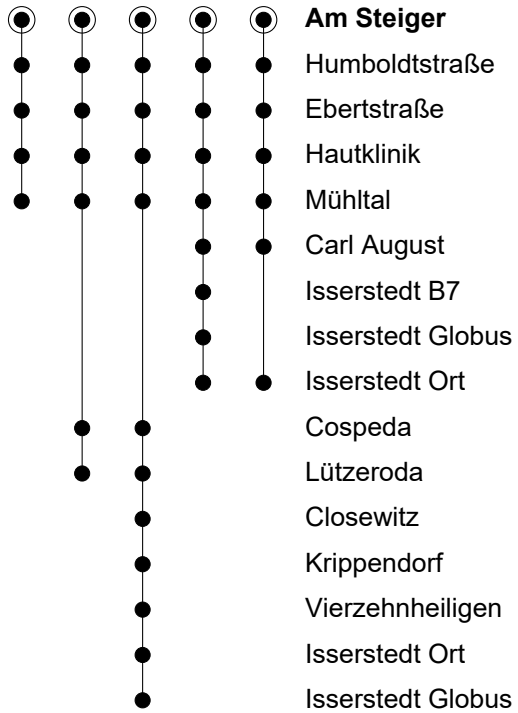

🕒	Montag-Freitag	Samstag	Sonn- und Feiertag	🕒
4	33¹_A 53¹_A			4
5	13¹_A 23⁴_B 33²_A 53¹_A	02¹_A 24¹_A 54¹_A		5
6	12¹_A 20^C 27²_A 29^D 39⁴_B 42¹_A 49^E 52^G 57²_A	24³_A 54¹_A	24¹_A 54¹_A	6
7	02^D 09⁴_B 12²_A 27²_A 39⁴_B 42¹_A 52^H 57¹_A	24¹_A 43¹_A	24¹_A 54¹_A	7
8	09⁴_B 12¹_A 27²_A 39⁴_B 42¹_A 52^G 57¹_A	03³_A 13⁴_B 23¹_A 43¹_A	24¹_A 54³_A	8
9	09⁴_B 12¹_A 27²_A 39⁴_B 42¹_A 52^H 57¹_A	03¹_A 23³_A 43¹_A	24¹_A 54¹_A	9
10	12¹_A 27²_A 39⁴_B 42¹_A 52^G 57¹_A	03¹_A 13⁴_B 23¹_A 43¹_A	18⁵_B 24¹_A 54¹_A	10
11	12¹_A 27²_A 39⁴_B 42¹_A 52^H 57¹_A	03¹_A 23³_A 43¹_A	04¹_A 18⁵_B 24³_A 43¹_A	11
12	12¹_A 27²_A 39⁴_B 42¹_A 52^G 57¹_A	03¹_A 13⁴_B 23¹_A 43¹_A	04¹_A 18⁵_B 23¹_A 43¹_A	12
13	12¹_A 27²_A 39⁴_B 42¹_A 52^H 57¹_A	03¹_A 23³_A 43¹_A	03¹_A 18⁵_B 23³_A 43¹_A	13
14	12¹_A 22³_A 27²_A 39⁴_B 42¹_A 52^G 57¹_A	03¹_A 13⁴_B 23¹_A 43¹_A	03¹_A 18⁵_B 23¹_A 43¹_A	14
15	09⁴_B 12¹_A 27²_A 39⁴_B 42¹_A 52^H 57¹_A	03¹_A 23³_A 43¹_A	03¹_A 23³_A 43¹_A	15
16	09⁴_B 12¹_A 27²_A 39⁴_B 42¹_A 52^G 57¹_A	03¹_A 13⁴_B 23¹_A 43¹_A	03¹_A 23¹_A 43¹_A	16
17	09⁴_B 12¹_A 27²_A 39⁴_B 42¹_A 52^H 57¹_A	03¹_A 23³_A 43¹_A	03¹_A 23³_A 43¹_A	17
18	12¹_A 27²_A 39⁴_B 42¹_A 52³_A 52^H 57¹_A	03¹_A 13⁴_B 23¹_A 43¹_A	03¹_A 23¹_A 43¹_A	18
19	12¹_A 27²_A 39⁴_B 45¹_A 52^G	03¹_A 23³_A 43¹_A	03¹_A 23³_A 43¹_A	19
20	26¹_A 40⁵_B 52¹_A	03¹_A 18⁵_B 23¹_A 52¹_A	03¹_A 23¹_A 52¹_A	20
21	22¹_A 40⁵_B 52¹_A	22¹_A 52¹_A	22¹_A 52¹_A	21
22	22¹_A 40⁵_B	22¹_A	22¹_A	22

- ☉ = Nur in den Ferien
- = Nur an Schultagen
- A = Fahrt der Linie 16
- B = Fahrt der Linie 280
- C = Fahrt über Carl August; Fahrt der Linie 424
- D = Fahrt der Linie 426; Fahrt über Carl August
- E = Fahrt über Carl August; Fahrt der Linie 425
- G = Fahrt der Linie 292; Fahrt ab Mühlthal über Cospeda...Vierzehnheiligen in Richtung Isserstedt
- H = Fahrt der Linie 424; Fahrt ab Mühlthal über Cospeda...Vierzehnheiligen in Richtung Isserstedt

Gültigkeit Ferienfahrplan 2022/2023

Winterferien	12.02. – 19.02.22
Osterferien	11.04. – 23.04.22
Pfingstferien	27.05.22
Sommerferien	18.07. – 27.08.22
Weihnachtsferien	22.12. – 03.01.23
Winterferien	13.02. – 17.02.23

Gesetzliche Feiertage 2022

Neujahr	01.01.22
Karfreitag	15.04.22
Ostermontag	18.04.22
Tag der Arbeit	01.05.22
Christi Himmelfahrt	26.05.22
Pfingstmontag	06.06.22
Weltkindertag	20.09.22

Tag der Deutschen Einheit	03.10.22
Reformationstag	31.10.22
1. Weihnachtsfeiertag	25.12.22
2. Weihnachtsfeiertag	26.12.22

Am 24.12. und 31.12. wird wie Samstag gefahren

VMT-Servicetelefon: 0361 19449