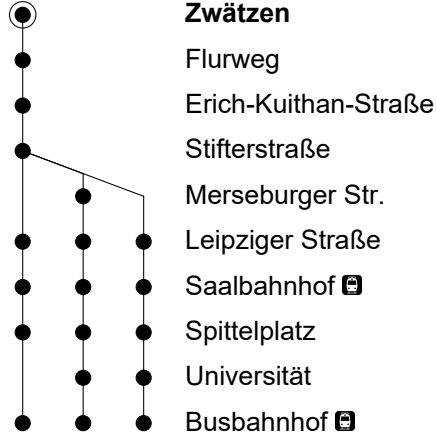

42

Tarifzone 30

Zwätzen

Richtung Erich-Kuithan-Str./ Busbahnhof

Gültig ab 31.01.2022

1 2 3

🕒	Montag-Freitag	
5	29 ¹ _E	56 ¹
6	03 ¹ ◯	37 ¹ _E
7	07 ¹ ●	07 ¹ _E ◯ 20 ² _M ● 21 ³ _U ● 29 ² _M ● 37 ¹ _E ● 38 ² _M ● 43 ³ _U ◯ 59 ¹ ●
8	07 ¹ _E ◯	34 ¹ _E ● 37 ¹ _E ◯
9	07 ¹	11 ¹ 37 ¹ _E
10	37 ¹ _E	49 ¹
11	37 ¹ _E	
12	37 ¹	
13	37 ¹ _E	
14	37 ¹ _E	50 ¹ ●
15	20 ¹ ●	37 ¹ _E 52 ¹ ◯
16	07 ¹ _E	12 ¹ ● 33 ¹ ● 37 ¹ _E 53 ¹ ●
17	37 ¹ _E	59 ¹
18	37 ¹ _E	
19	37 ¹	

- ◯ = Nur in den Ferien
- = Nur an Schultagen
- E = fährt nur bis Erich-Kuithan-Straße
- M = fährt über Merseburger Straße und Universität
- U = fährt über Universität

Gültigkeit Ferienfahrplan 2022/2023