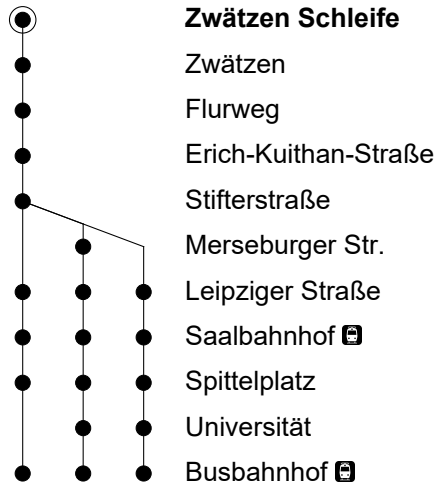

42

Tarifzone 30

Zwätzen Schleife

Richtung Erich-Kuithan-Str./ Busbahnhof

Gültig ab 31.01.2022

1 2 3

🕒	Montag-Freitag	
5	28 ¹ _E	55 ¹
6	02 ¹ ☉	36 ¹ _E
7	06 ¹ ●	06 ¹ _E ☉ 19 ² _M ● 20 ³ _U ● 28 ² _M ● 36 ¹ _E ● 37 ² _M ● 42 ³ _U ☉ 58 ¹ ●
8	06 ¹ _E ☉	33 ¹ _E ● 36 ¹ _E ☉
9	06 ¹	10 ¹ 36 ¹ _E
10	36 ¹ _E	48 ¹
11	36 ¹ _E	
12	36 ¹	
13	36 ¹ _E	
14	36 ¹ _E	49 ¹ ●
15	19 ¹ ●	36 ¹ _E 51 ¹ ☉
16	06 ¹ _E	11 ¹ ● 32 ¹ ● 36 ¹ _E 52 ¹ ●
17	36 ¹ _E	58 ¹
18	36 ¹ _E	
19	36 ¹	

- ☉ = Nur in den Ferien
- = Nur an Schultagen
- E = fährt nur bis Erich-Kuithan-Straße
- M = fährt über Merseburger Straße und Universität
- U = fährt über Universität

Gültigkeit Ferienfahrplan 2022/2023