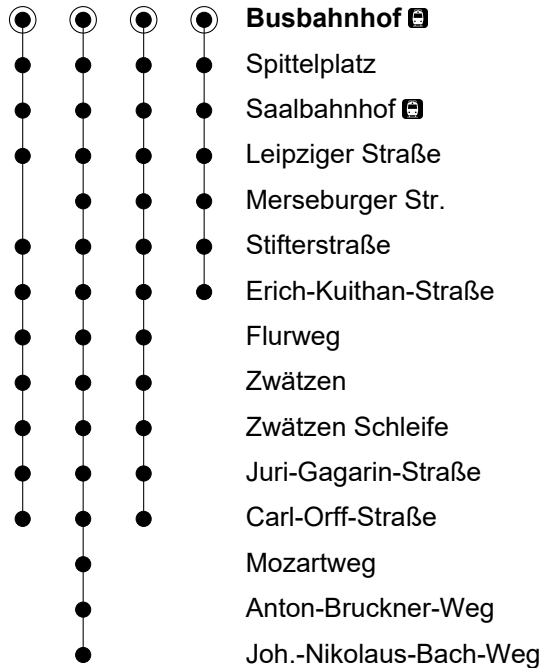

# 42

## Busbahnhof

Richtung Johann-Nikolaus-Bach-Weg

Gültig ab 31.01.2022

1 2 3 4

	Montag-Freitag		
4	40 <sub>C</sub>		
5	04	35 <sup>●</sup> <sub>C</sub>	
6	05 <sup>●</sup> <sub>C</sub>	15 <sup>●</sup> <sub>C</sub>	30 <sup>●</sup> <sub>C</sub>
7	00		
8			
9	00 <sub>C</sub>		
10			
11	32 <sup>●</sup>		
12	12	30 <sup>●</sup>	50 <sup>●</sup> <sub>C</sub>
13	02 <sup>●</sup>	20 <sup>●</sup> <sub>C</sub>	55 <sup>3●</sup> <sub>C</sub>
14	00 <sup>●</sup> <sub>C</sub>	05 <sup>●</sup> <sub>E</sub>	40 <sup>2●</sup>
15	05 <sup>4●</sup>		
16	50	55 <sub>C</sub>	

-  = Nur in den Ferien
-  = Nur an Schultagen
- C** = fährt nur bis Carl-Orff-Straße
- E** = fährt nur bis Erich-Kuithan-Straße

### Gültigkeit Ferienfahrplan 2022/2023

Winterferien	12.02. – 19.02.22
Osterferien	11.04. – 23.04.22
Pfingstferien	27.05.22
Sommerferien	18.07. – 27.08.22
Herbstferien	17.10. – 29.10.22
Weihnachtsferien	22.12. – 03.01.23
Winterferien	13.02. – 17.02.23