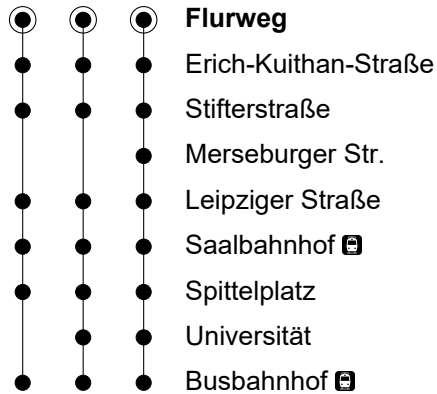

431

Tarifzone 30

Flurweg

Richtung Busbahnhof

Gültig ab 29.11.2021

1 2 3

🕒	Montag-Freitag
7	09 ³ _B • 23 ² _B
8-9	
10	23 ¹ _B
11-12	
13	51 ¹ _B ◐ 53 ¹ _B •
14-17	
18	26 ¹ _B

- ◐ = Nur in den Ferien
- = Nur an Schultagen
- B = Fahrt der Linie 431

Gültigkeit Ferienfahrplan 2021/2022

Weihnachtsferien	23.12. – 31.12.21
Winterferien	12.02. – 19.02.22
Osterferien	11.04. – 23.04.22
Pfingstferien	27.05.22
Sommerferien	18.07. – 27.08.22
Herbstferien	17.10. – 29.10.22
Weihnachtsferien	22.12. – 03.01.23

Pfingstmontag	06.06.22
Weltkindertag	20.09.22
Tag der Deutschen Einheit	03.10.22
Reformationstag	31.10.22
Am 24.12. und 31.12. wird wie Samstag gefahren.	

VMT-Servicetelefon: 0361 19449