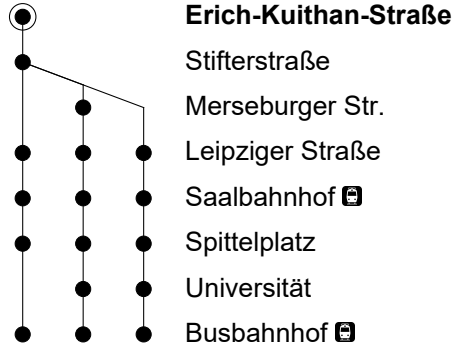

42

Tarifzone 30

Erich-Kuithan-Straße

Richtung Busbahnhof

Gültig ab 08.11.2021

1 2 3

🕒	Montag-Freitag
5	59 ¹
6	06 ¹ ◐
7	10 ¹ ● 23 ² _M ● 24 ³ _U ● 36 ² _M ● 39 ² _M ● 45 ¹ ● 46 ³ _U ◐
8	02 ¹ ●
9	03 ¹ 10 ¹
10	52 ¹
11	
12	41 ¹
13	
14	46 ¹ ●
15	01 ¹ ● 54 ¹ ● 55 ¹ ◐
16	00 ¹ ● 18 ¹ ● 25 ¹ ● 50 ¹ ●
17	
18	02 ¹
19	41 ¹

- ◐ = Nur in den Ferien
- = Nur an Schultagen
- M** = fährt über Merseburger Straße und Universität
- U** = fährt über Universität

Gültigkeit Ferienfahrplan 2021/2022

Herbstferien	25.10. – 06.11.21
Weihnachtsferien	23.12. – 31.12.21
Winterferien	12.02. – 19.02.22
Osterferien	11.04. – 23.04.22
Pfingstferien	27.05.22
Sommerferien	18.07. – 27.08.22
Herbstferien	17.10. – 29.10.22