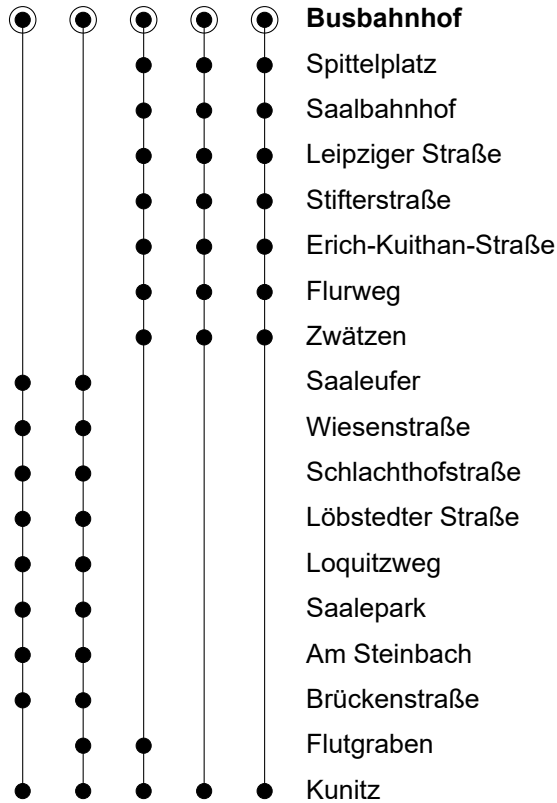

43/431

Tarifzone 30

Busbahnhof Richtung Kunitz

Gültig ab 06.09.2021

1 2 3 4 5

🕒	Montag-Freitag	Sonnabend	Sonn- und Feiertag
5	10 ¹ _B		
6	00 ² _C 25 ² 55 ²		
7	25 ² _B 55 ³ _B		
8	25 ¹ _A 55 ³ _C	00 ¹	00 ¹
9	55 ¹ _A		
10	25 ¹ _A		
11	25 ³ _B 55 ¹ _A		
12	25 ¹ _A	00 ¹	00 ¹
13	25 ¹ _A ● 25 ³ _B ● 40 ⁴ _B ● 55 ³ _C		
14	25 ¹ _A 55 ⁴ _C ●		
15	25 ⁴ _C 55 ⁴ _B ●		
16	25 ² _B 55 ² _B	00 ¹	00 ¹
17	25 ¹ _A		
18	00 ⁵ _B 25 ¹ _A		

- ◐ = Nur in den Ferien
- = Nur an Schultagen
- A = Fahrt der Linie 430
- B = Fahrt der Linie 431
- C = Fahrt der Linie 431; Fahrt hat Anschluss an Kleinbus in Richtung Laasan

Gültigkeit Ferienfahrplan 2021/2022

Herbstferien	25.10. – 06.11.21
Weihnachtsferien	23.12. – 31.12.21
Winterferien	12.02. – 19.02.22
Osterferien	11.04. – 23.04.22
Pfingstferien	27.05.22
Sommerferien	18.07. – 27.08.22
Herbstferien	17.10. – 29.10.22

Ostermontag	18.04.22
Tag der Arbeit	01.05.22
Christi Himmelfahrt	26.05.22
Pfingstmontag	06.06.22
Am 24.12. und 31.12. wird wie Samstag gefahren.	

VMT-Servicetelefon: 0361 19449