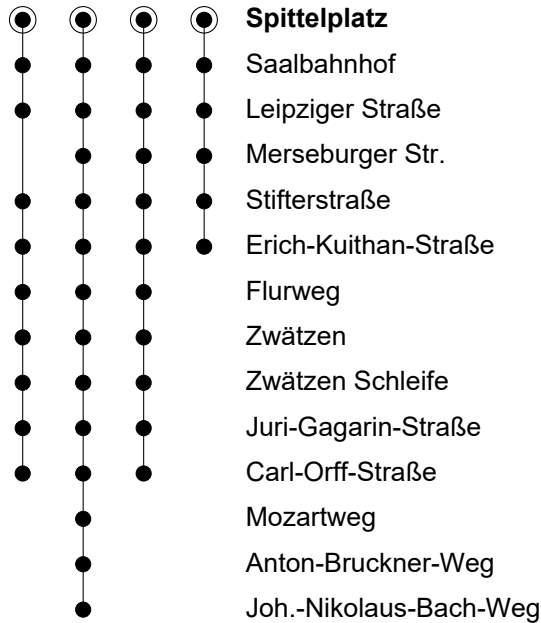

42

Spittelplatz

Richtung Johann-Nikolaus-Bach-Weg

Gültig ab 06.09.2021

1 2 3 4

🕒	Montag-Freitag
4	45 _C
5	09 40 [●] _C
6	10 [●] _C 20 [●] _C 35 [●] _C
7	05
8	
9	05 _C
10	
11	47 [●]
12	17 35 [●] 55 [●] _C
13	07 [●] 25 [●] _C
14	00 ³ _C 05 [●] _C 10 [●] _E 45 ² ●
15	10 ⁴ ●
16	47
17	00 _C

- ☉ = Nur in den Ferien
- = Nur an Schultagen
- C = fährt nur bis Carl-Orff-Straße
- E = fährt nur bis Erich-Kuithan-Straße

Gültigkeit Ferienfahrplan 2021/2022

Herbstferien	25.10. – 06.11.21
Weihnachtsferien	23.12. – 31.12.21
Winterferien	12.02. – 19.02.22
Osterferien	11.04. – 23.04.22
Pfingstferien	27.05.22
Sommerferien	18.07. – 27.08.22
Herbstferien	17.10. – 29.10.22