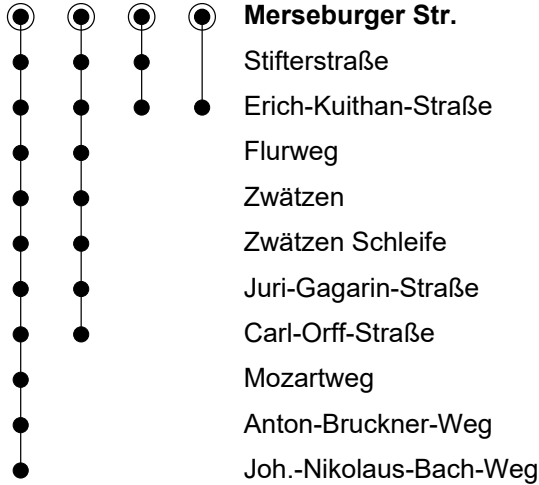

42

Tarifzone 30

Merseburger Str.

Richtung Johann-Nikolaus-Bach-Weg

Gültig ab 06.09.2021

1 2 3 4

	Montag-Freitag, Schule		
14	06 ² _C	16 ⁴ _E	51 ¹
15	16 ³		

C = fährt nur bis Carl-Orff-Straße
E = fährt nur bis Erich-Kuithan-Straße

Gültigkeit Ferienfahrplan 2021/2022

Herbstferien	25.10. – 06.11.21
Weihnachtsferien	23.12. – 31.12.21
Winterferien	12.02. – 19.02.22
Osterferien	11.04. – 23.04.22
Pfingstferien	27.05.22
Sommerferien	18.07. – 27.08.22
Herbstferien	17.10. – 29.10.22