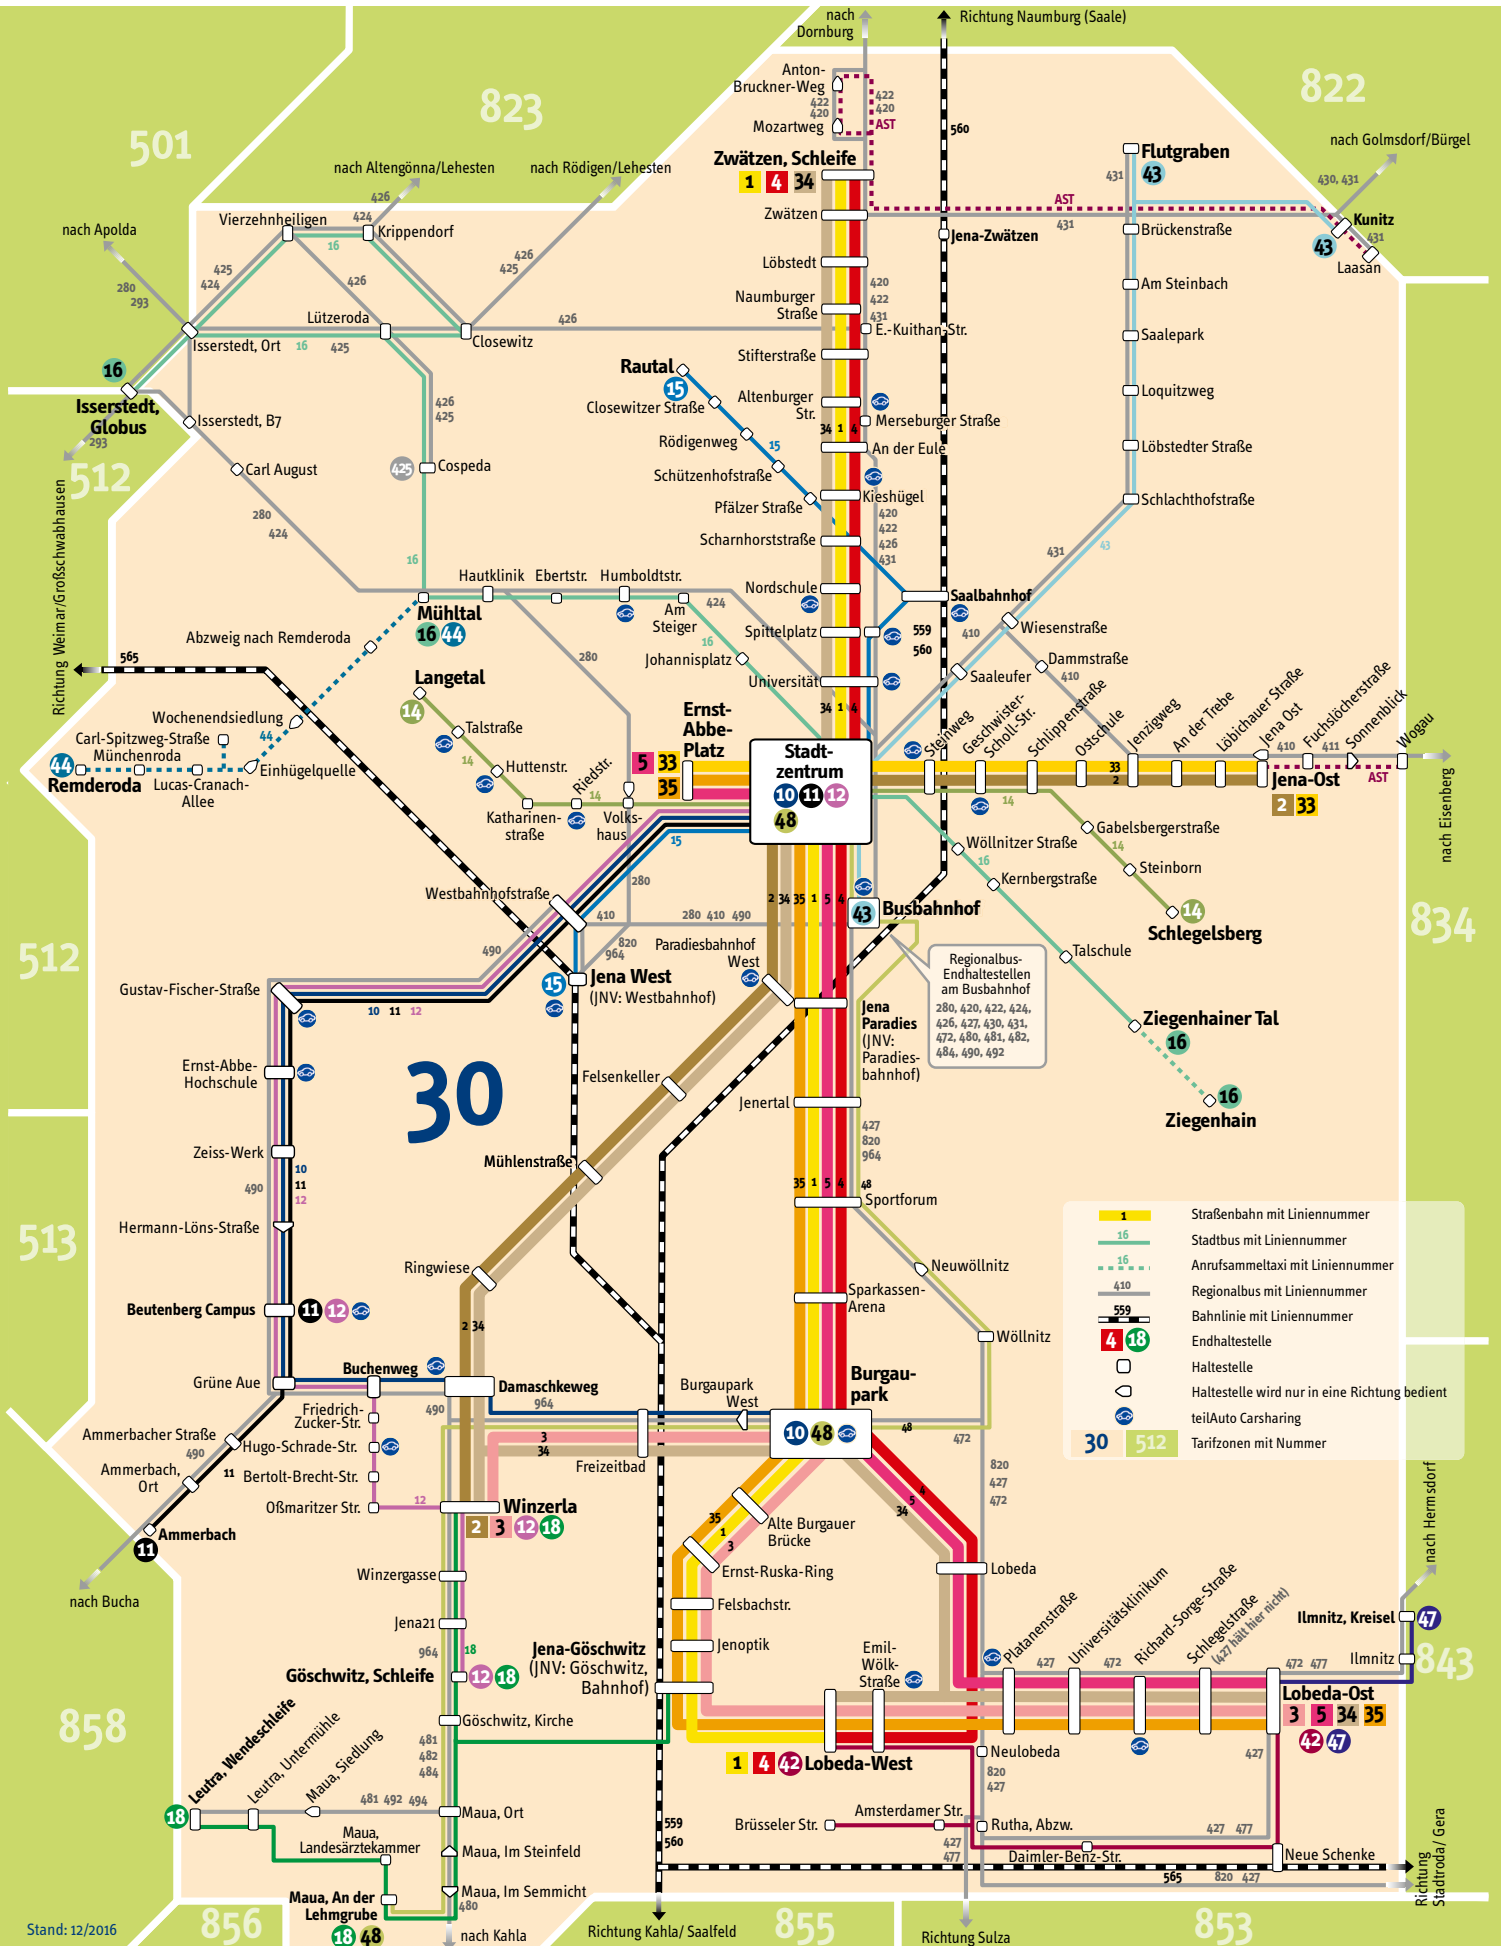

Netzplan Jena

Stand: 12/2016