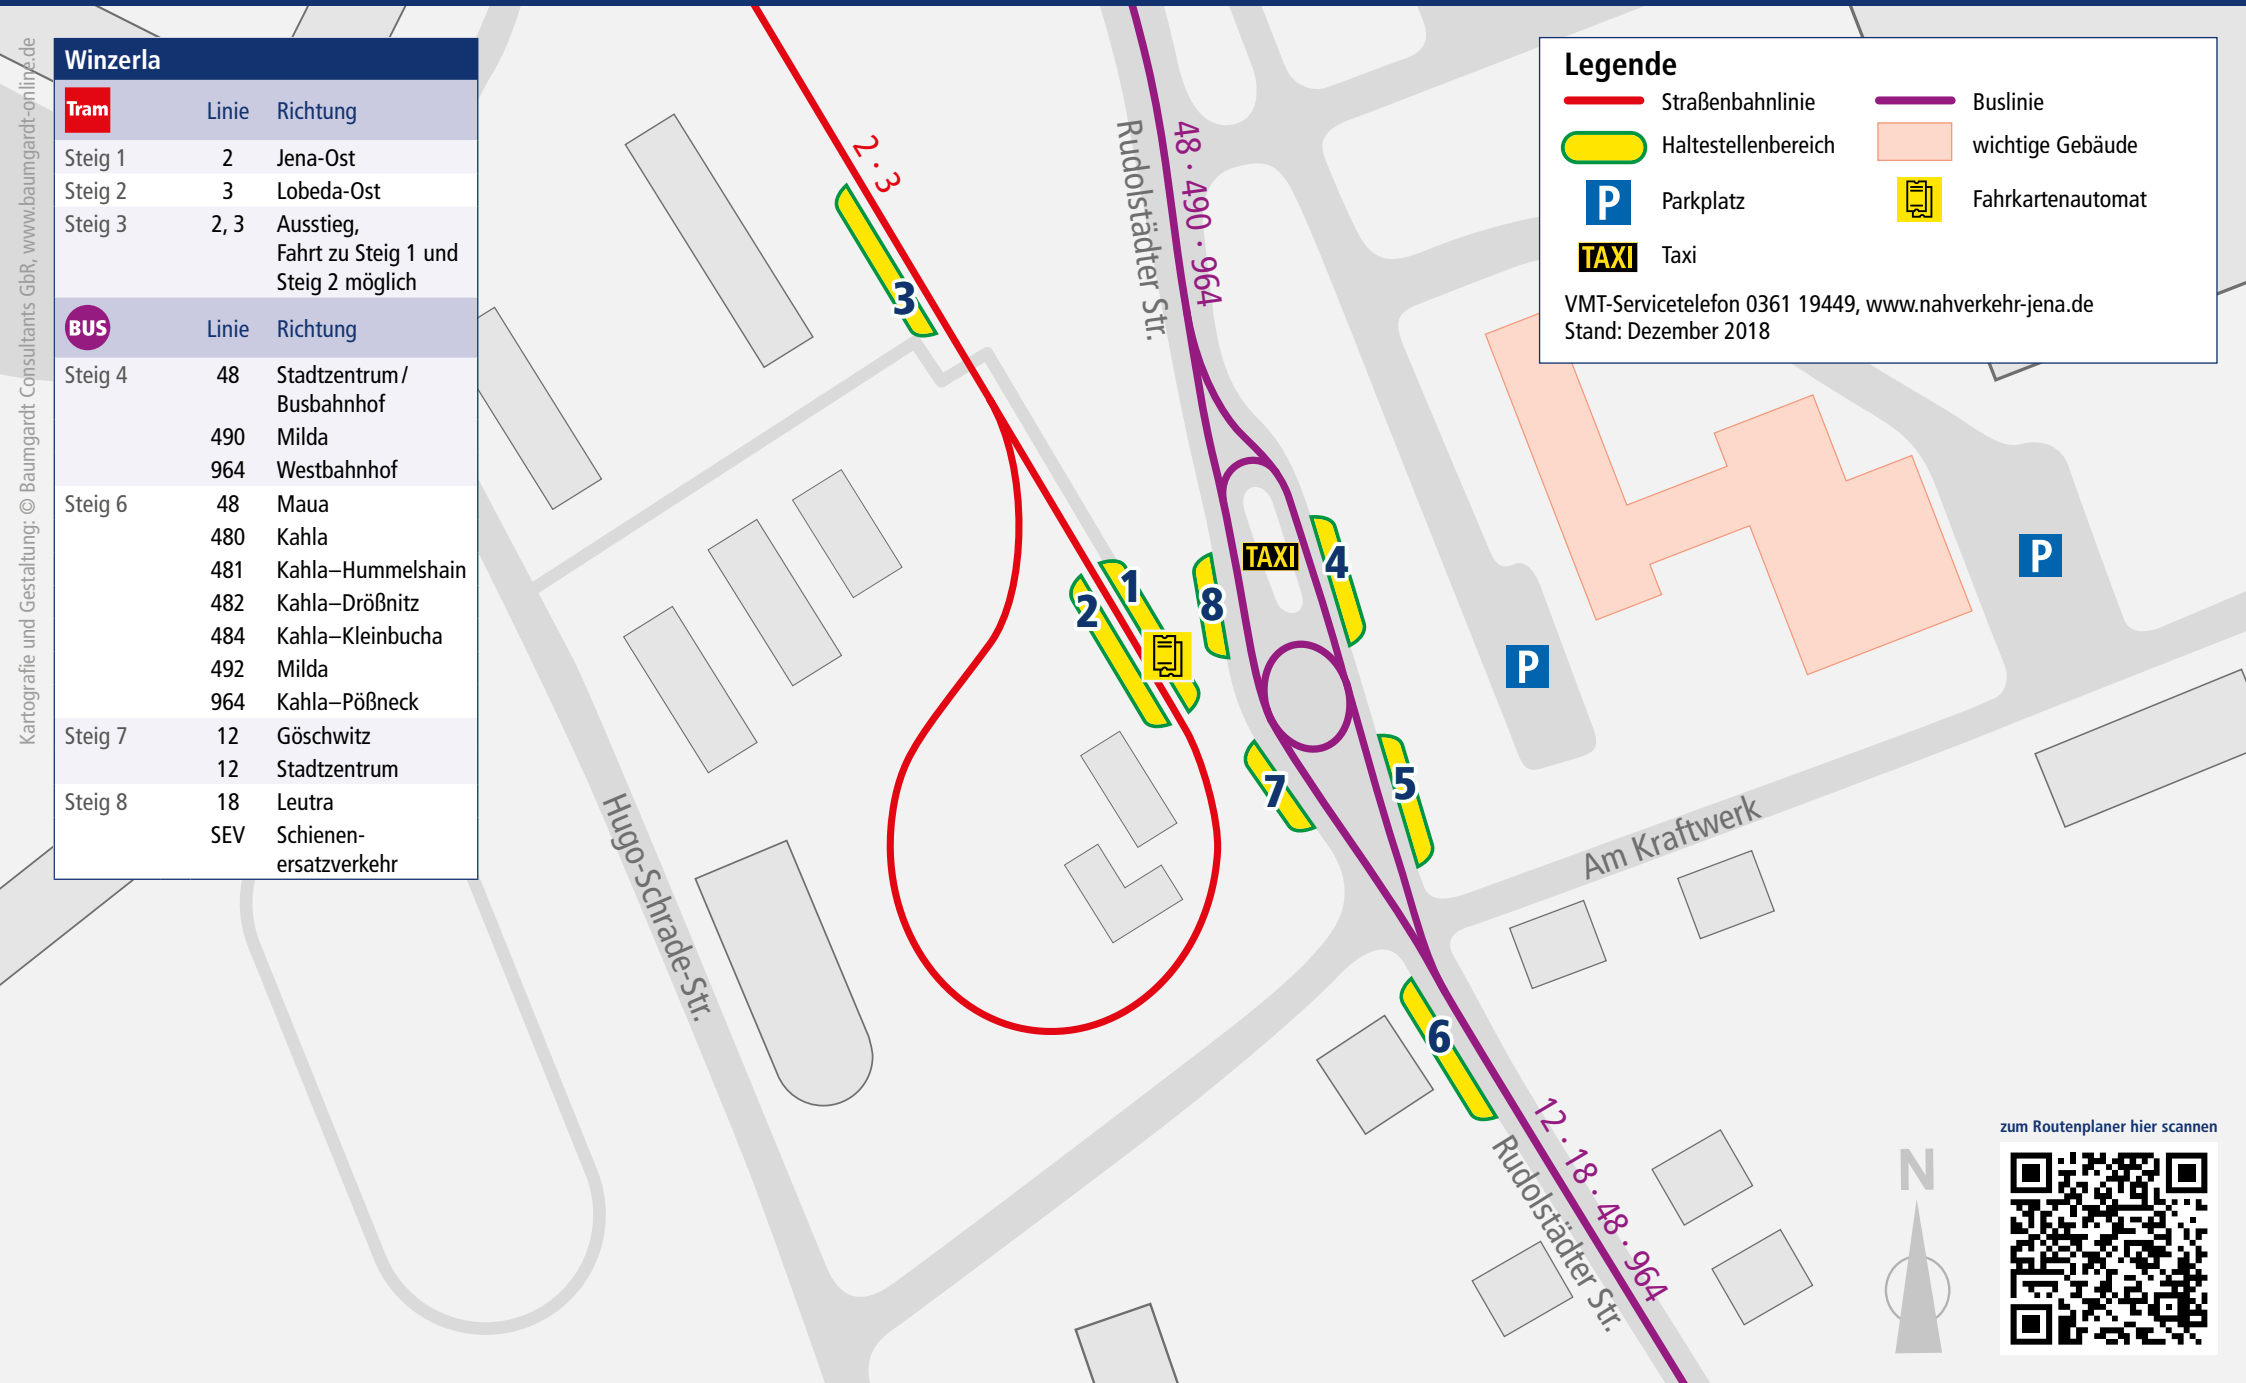

# Haltestellenplan Winzerla

Winzerla		
<b>Tram</b>	Linie	Richtung
Steig 1	2	Jena-Ost
Steig 2	3	Lobeda-Ost
Steig 3	2, 3	Ausstieg, Fahrt zu Steig 1 und Steig 2 möglich
<b>BUS</b>	Linie	Richtung
Steig 4	48	Stadtzentrum / Busbahnhof
	490	Milda
	964	Westbahnhof
Steig 6	48	Maua
	480	Kahla
	481	Kahla-Hummelshain
	482	Kahla-Dröbnitz
	484	Kahla-Kleinbucha
	492	Milda
	964	Kahla-Pößneck
Steig 7	12	Göschwitz
	12	Stadtzentrum
Steig 8	18	Leutra
	SEV	Schienen- ersatzverkehr

**Legende**

- Straßenbahnlinie
- Buslinie
- Haltestellenbereich
- wichtige Gebäude
- Parkplatz
- Taxi
- Fahrkartenautomat

VMT-Servicetelefon 0361 19449, [www.nahverkehr-jena.de](http://www.nahverkehr-jena.de)  
Stand: Dezember 2018

zum Routenplaner hier scannen