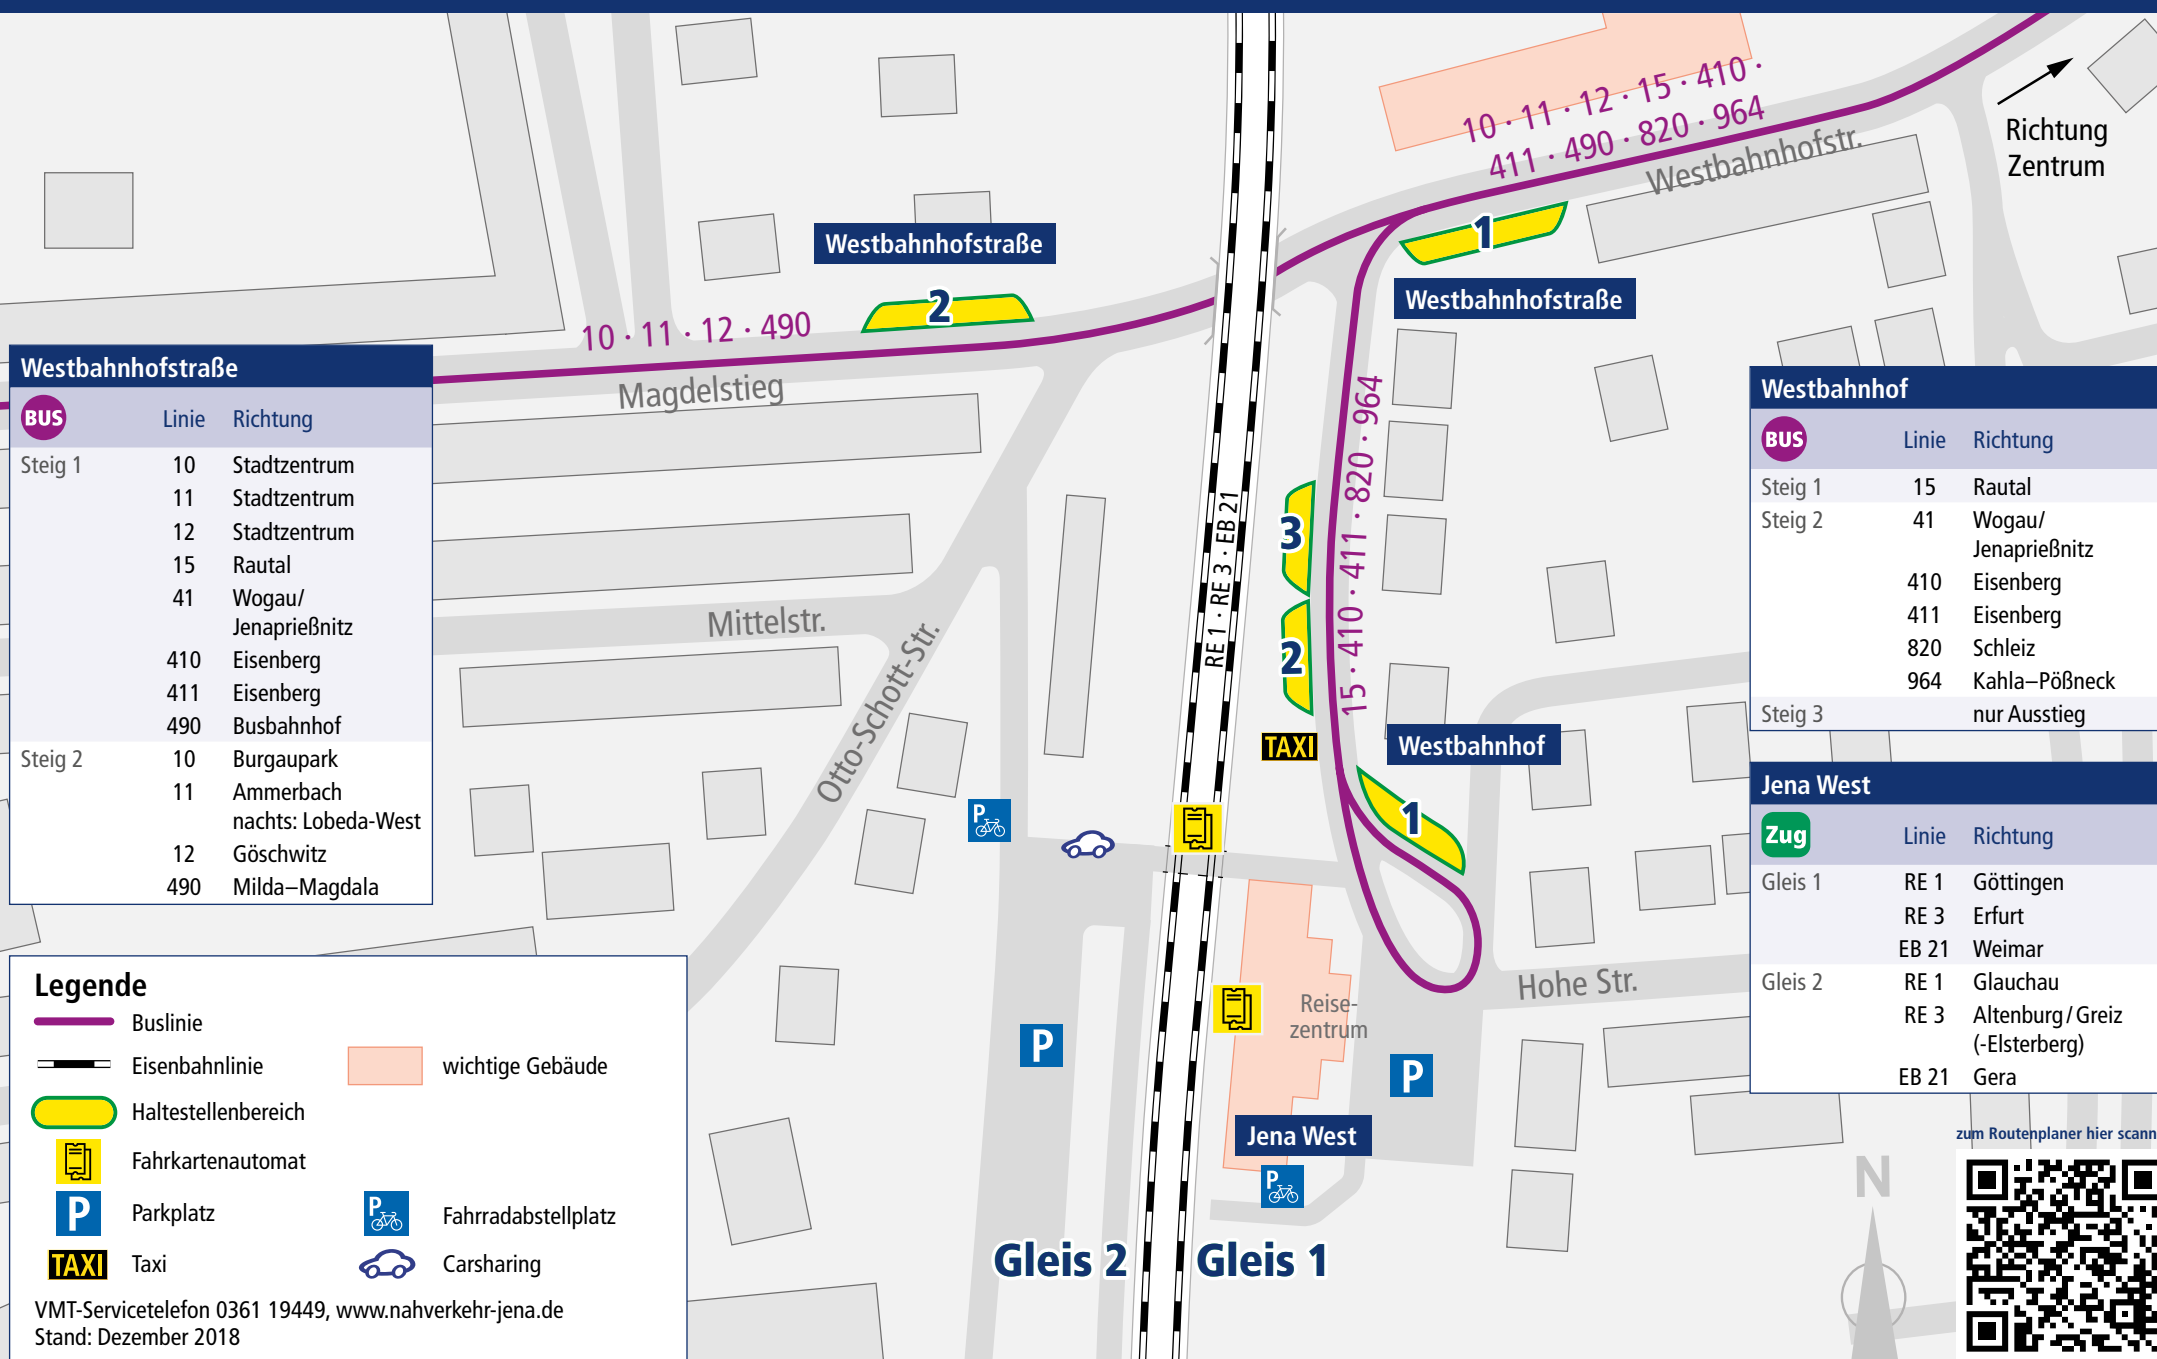

Haltestellenplan Jena Westbahnhof

Kartografie und Gestaltung: © Baumgardt Consultants GbR, www.baumgardt-online.de

Westbahnhofstraße		
BUS	Linie	Richtung
Steig 1	10	Stadtzentrum
	11	Stadtzentrum
	12	Stadtzentrum
	15	Rautal
	41	Wogau/ Jenaprießnitz
Steig 2	410	Eisenberg
	411	Eisenberg
	490	Busbahnhof
	10	Burgapark
	11	Ammerbach nachts: Lobeda-West
	12	Göschwitz
	490	Milda-Magdala

Westbahnhof		
BUS	Linie	Richtung
Steig 1	15	Rautal
Steig 2	41	Wogau/ Jenaprießnitz
	410	Eisenberg
	411	Eisenberg
	820	Schleiz
	964	Kahla-Pößneck
Steig 3		nur Ausstieg

Jena West		
Zug	Linie	Richtung
Gleis 1	RE 1	Göttingen
	RE 3	Erfurt
	EB 21	Weimar
Gleis 2	RE 1	Glauchau
	RE 3	Altenburg/Greiz (-Elsterberg)
	EB 21	Gera

Legende

- Buslinie
- Eisenbahnlinie
- Haltestellenbereich
- Fahrkartenautomat
- Parkplatz
- Taxi
- wichtige Gebäude
- Fahrradabstellplatz
- Carsharing

VMT-Servicetelefon 0361 19449, www.nahverkehr-jena.de
Stand: Dezember 2018

zum Routenplaner hier scannen