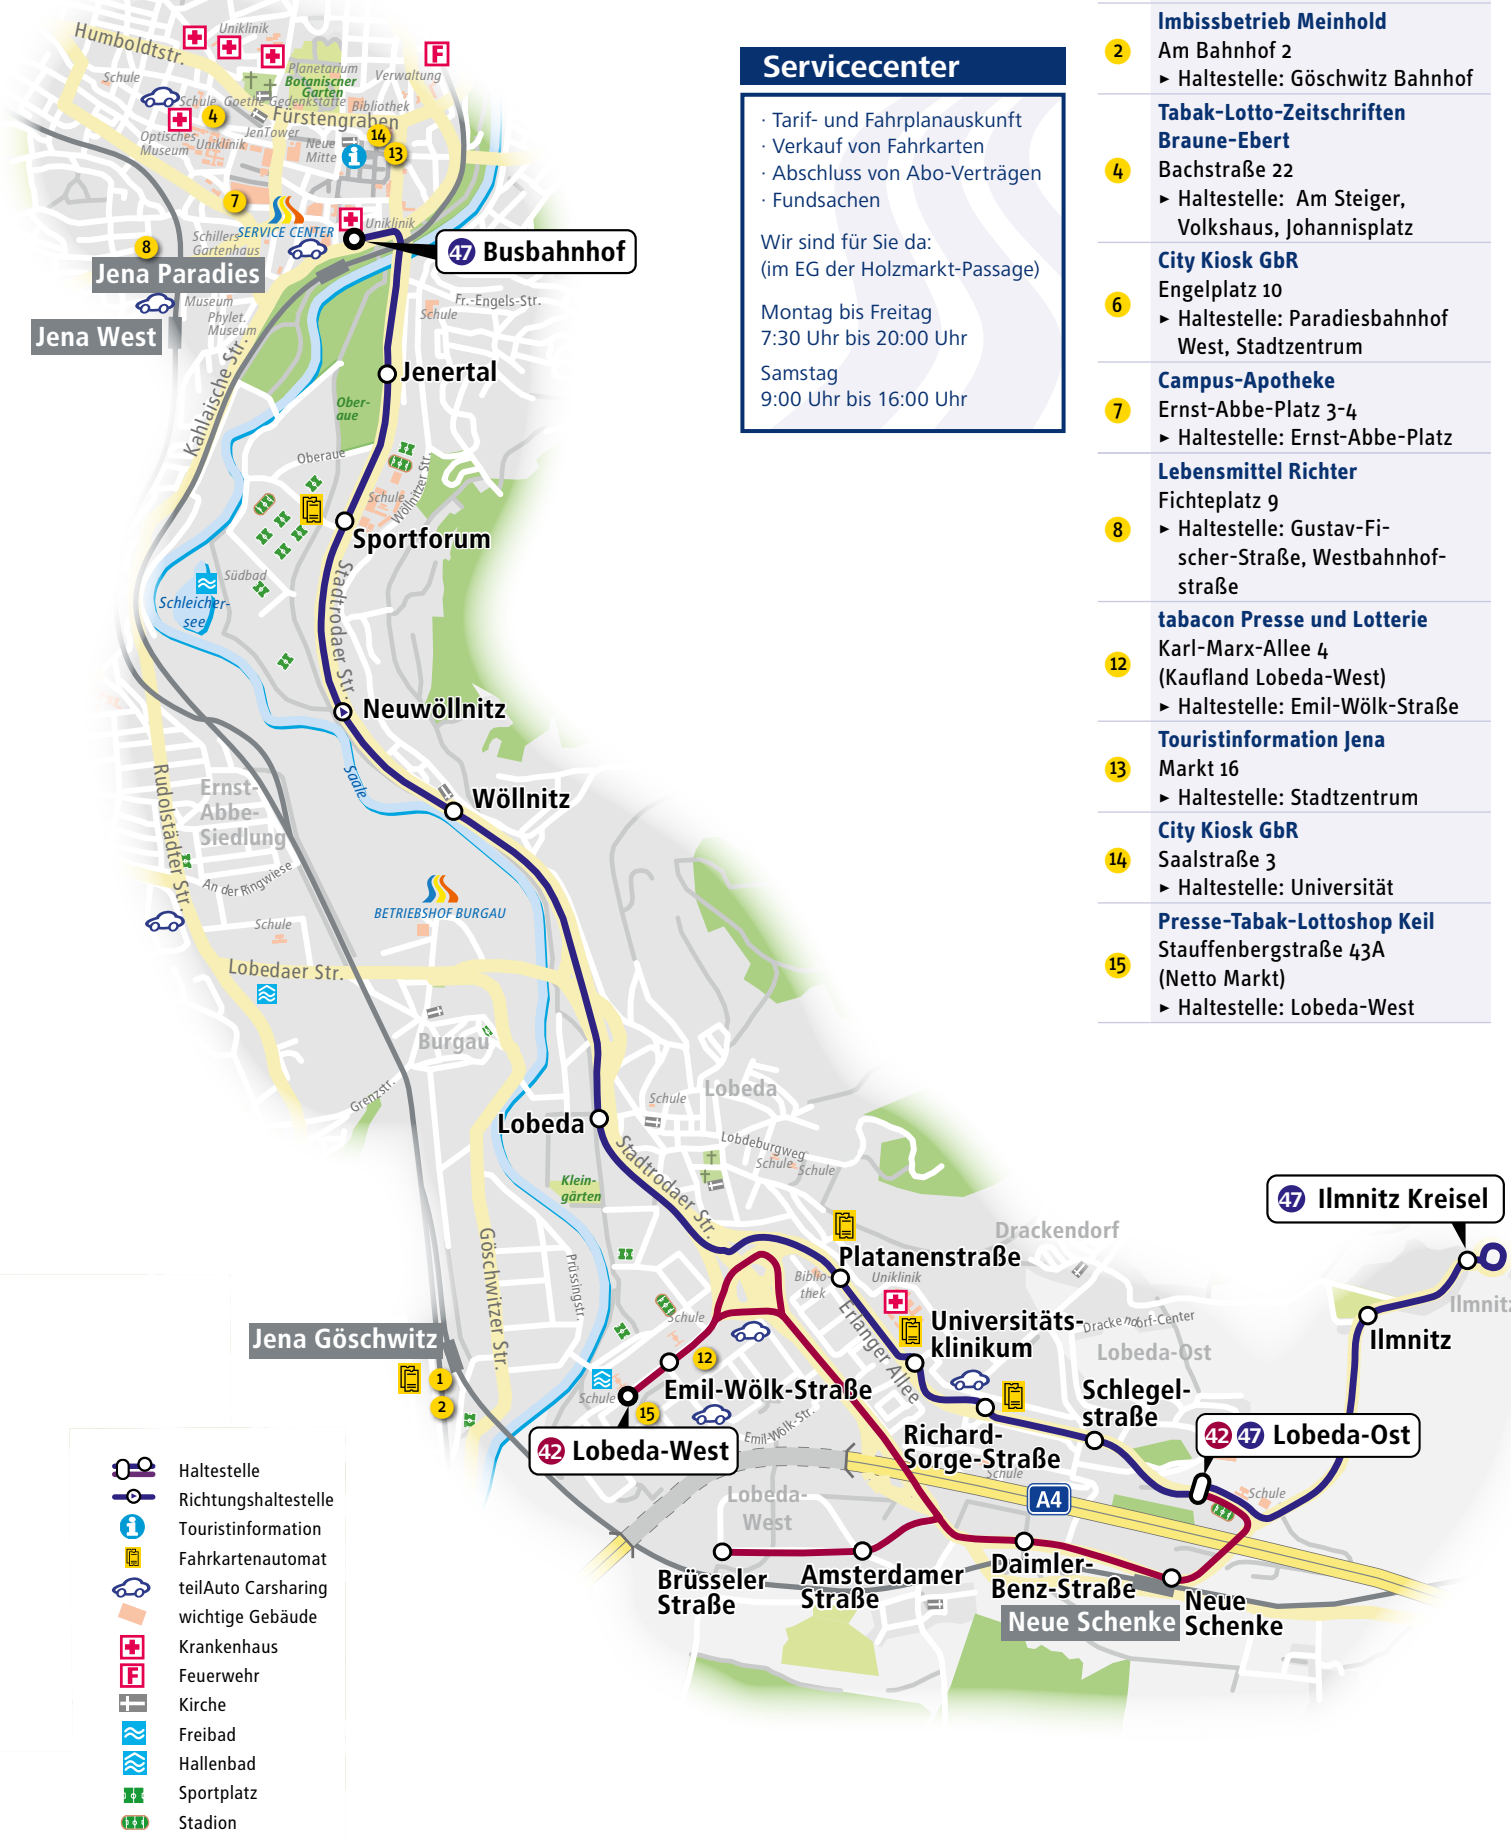

42

Lobeda-West ↔ Brüsseler Straße ↔ Neue Schenke ↔ Lobeda-Ost

47

Busbahnhof ↔ Lobeda-Ost ↔ Ilmnitz Kreisel

Servicecenter

- Tarif- und Fahrplanauskunft
- Verkauf von Fahrkarten
- Abschluss von Abo-Verträgen
- Fundsachen

Wir sind für Sie da:
(im EG der Holzmarkt-Passage)

Montag bis Freitag
7:30 Uhr bis 20:00 Uhr

Samstag
9:00 Uhr bis 16:00 Uhr

Fahrausweisverkaufsstellen

- Bahnhof Jena-Göschwitz**
- 1 Am Bahnhof 3
▶ Haltestelle: Göschwitz Bahnhof
- Imbissbetrieb Meinhold**
- 2 Am Bahnhof 2
▶ Haltestelle: Göschwitz Bahnhof
- Tabak-Lotto-Zeitschriften Braune-Ebert**
- 4 Bachstraße 22
▶ Haltestelle: Am Steiger, Volkshaus, Johannisplatz
- City Kiosk GbR**
- 6 Engelplatz 10
▶ Haltestelle: Paradiesbahnhof West, Stadtzentrum
- Campus-Apotheke**
- 7 Ernst-Abbe-Platz 3-4
▶ Haltestelle: Ernst-Abbe-Platz
- Lebensmittel Richter**
- 8 Fichteplatz 9
▶ Haltestelle: Gustav-Fischer-Straße, Westbahnhofstraße
- tabacon Presse und Lotterie**
- 12 Karl-Marx-Allee 4 (Kaufland Lobeda-West)
▶ Haltestelle: Emil-Wölk-Straße
- Touristinformation Jena**
- 13 Markt 16
▶ Haltestelle: Stadtzentrum
- City Kiosk GbR**
- 14 Saalstraße 3
▶ Haltestelle: Universität
- Presse-Tabak-Lottoshop Keil**
- 15 Stauffenbergstraße 43A (Netto Markt)
▶ Haltestelle: Lobeda-West