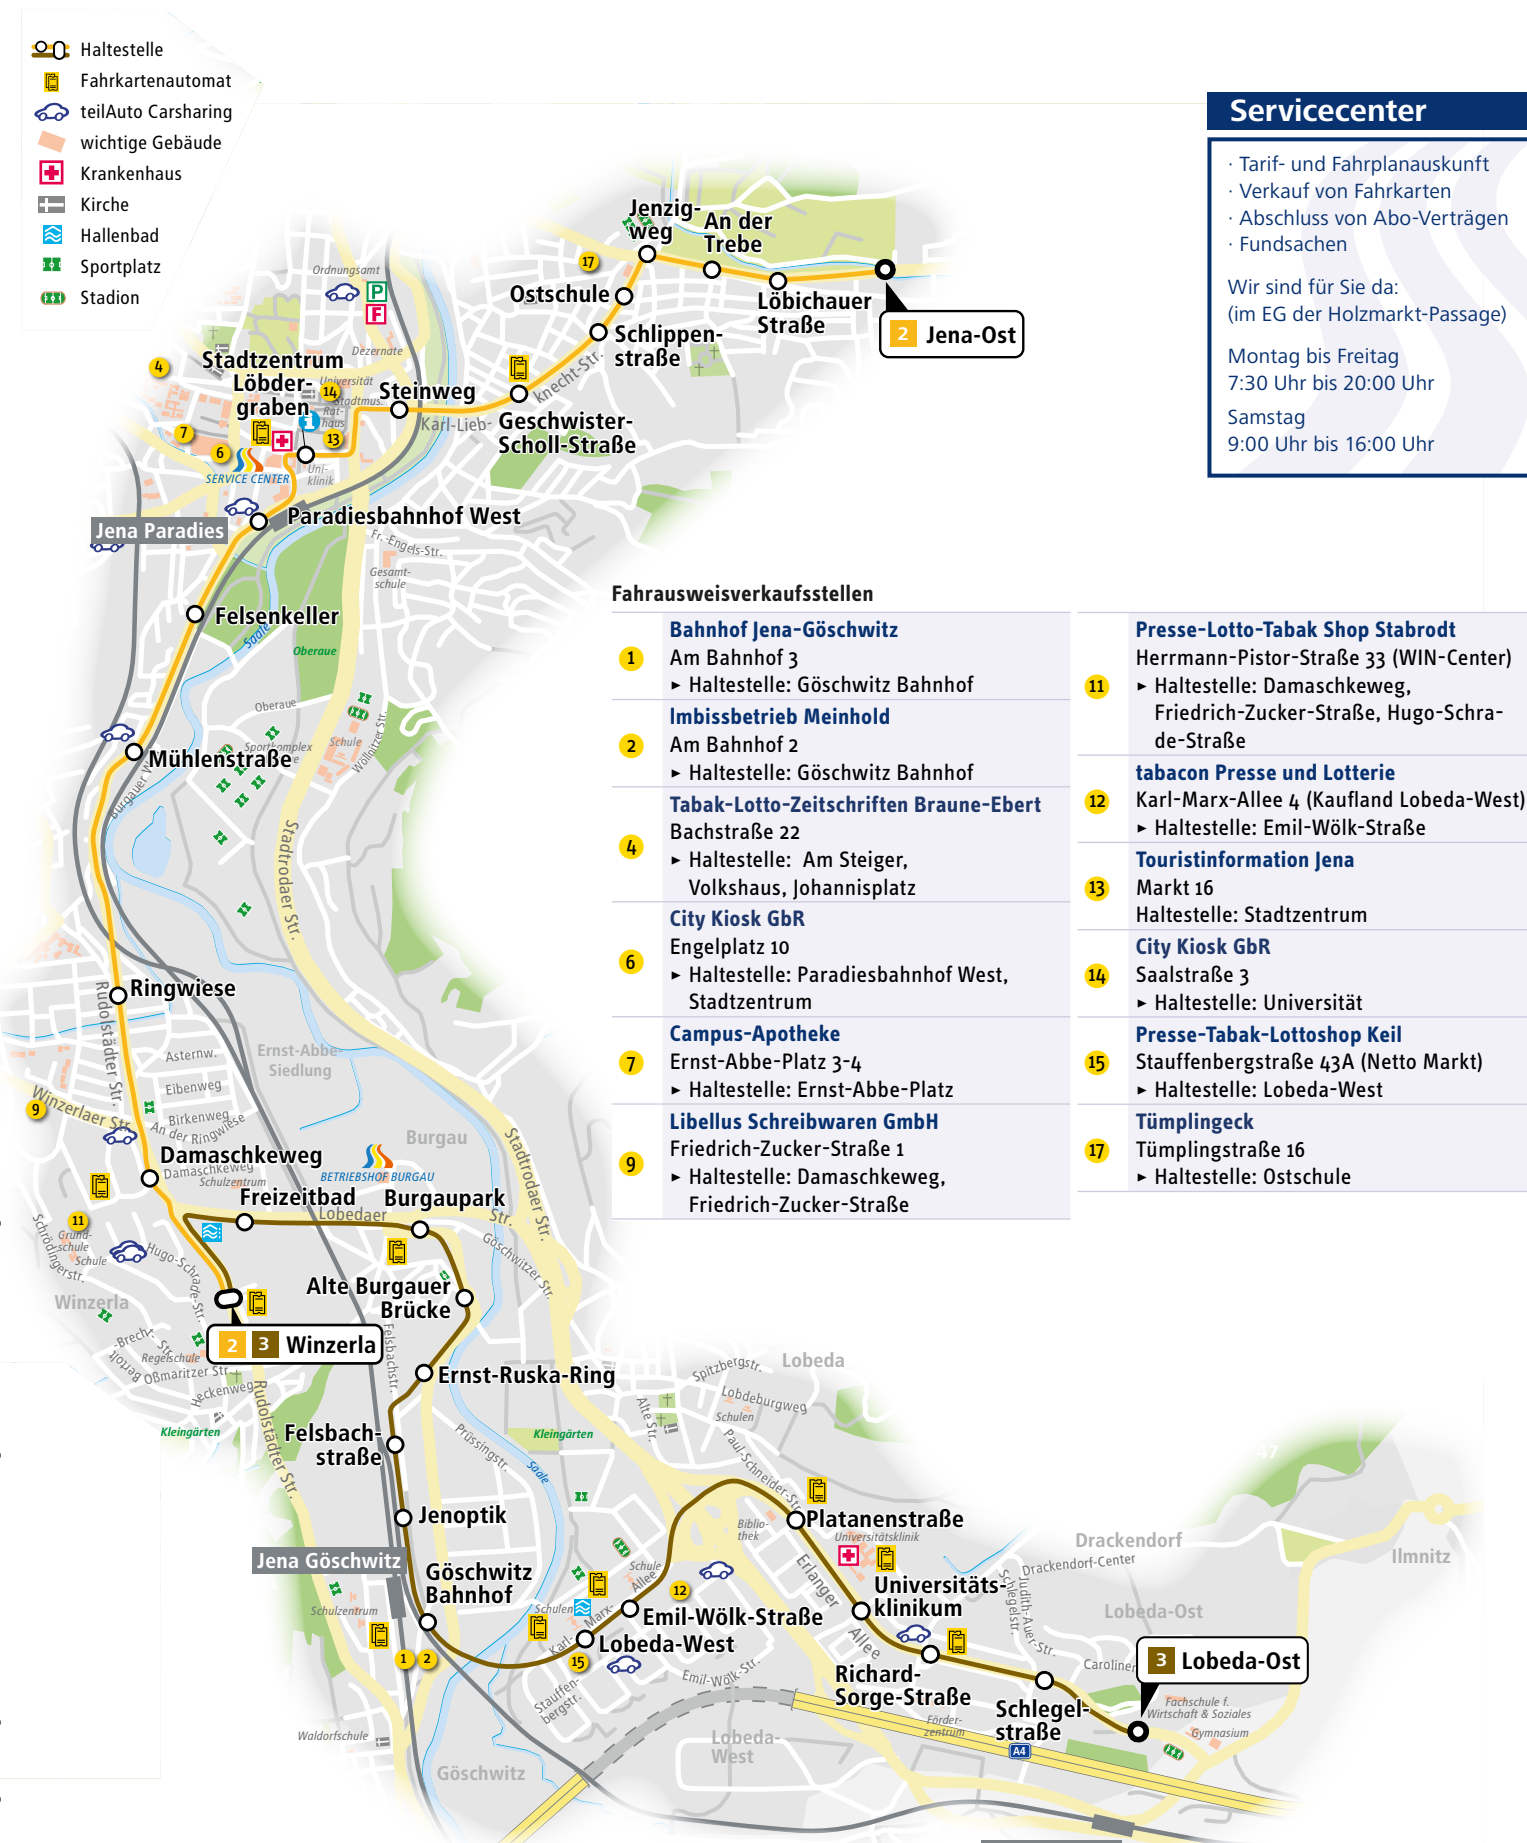

2 Jena-Ost ◀▶ Stadtzentrum ▶ Löbdergraben ▶ Winzerla

3 Winzerla ▶ Göschwitz ▶ Lobeda-West ▶ Lobeda-Ost

- Haltestelle
- Fahrkartenautomat
- teilAuto Carsharing
- wichtige Gebäude
- Krankenhaus
- Kirche
- Hallenbad
- Sportplatz
- Stadion

Servicecenter

- Tarif- und Fahrplanauskunft
- Verkauf von Fahrkarten
- Abschluss von Abo-Verträgen
- Fundsachen

Wir sind für Sie da:
(im EG der Holzmarkt-Passage)

Montag bis Freitag
7:30 Uhr bis 20:00 Uhr
Samstag
9:00 Uhr bis 16:00 Uhr

Fahrausweisverkaufsstellen

- 1** **Bahnhof Jena-Göschwitz**
Am Bahnhof 3
▶ Haltestelle: Göschwitz Bahnhof
- 2** **Imbissbetrieb Meinhold**
Am Bahnhof 2
▶ Haltestelle: Göschwitz Bahnhof
- 4** **Tabak-Lotto-Zeitschriften Braune-Ebert**
Bachstraße 22
▶ Haltestelle: Am Steiger, Volkshaus, Johannisplatz
- 6** **City Kiosk GbR**
Engelplatz 10
▶ Haltestelle: Paradiesbahnhof West, Stadtzentrum
- 7** **Campus-Apotheke**
Ernst-Abbe-Platz 3-4
▶ Haltestelle: Ernst-Abbe-Platz
- 9** **Libellus Schreibwaren GmbH**
Friedrich-Zucker-Straße 1
▶ Haltestelle: Damaschkeweg, Friedrich-Zucker-Straße

- 11** **Presse-Lotto-Tabak Shop Stabrodt**
Herrmann-Pistor-Straße 33 (WIN-Center)
▶ Haltestelle: Damaschkeweg, Friedrich-Zucker-Straße, Hugo-Schrade-Straße
- 12** **tabacon Presse und Lotterie**
Karl-Marx-Allee 4 (Kaufland Lobeda-West)
▶ Haltestelle: Emil-Wölk-Straße
- 13** **Touristinformation Jena**
Markt 16
Haltestelle: Stadtzentrum
- 14** **City Kiosk GbR**
Saalstraße 3
▶ Haltestelle: Universität
- 15** **Presse-Tabak-Lottoshop Keil**
Stauffenbergstraße 43A (Netto Markt)
▶ Haltestelle: Lobeda-West
- 17** **Tümpingeck**
Tümpingstraße 16
▶ Haltestelle: Ostschule