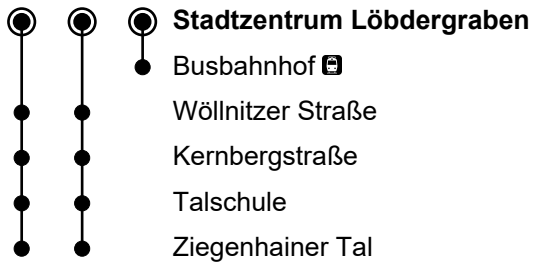

16/28

Tarifzone 30

Stadtzentrum Löbdergraben

Richtung Ziegenhainer Tal

Gültig ab 29.08.2022

1 2 3

🕒	Montag-Freitag	Samstag	Sonn- und Feiertag	🕒
4	15 ² 50 ²	15 ¹	15 ¹	4
5	13 ³ _B 13 ² 33 ² 53 ²	22 ¹ 52 ¹	52 ¹	5
6	05 ¹ 14 17 ³ _B 30 ¹ 33 ^E 45 ¹ 47 ³ _B	22 ¹ 52 ¹	22 ¹ 52 ¹	6
7	00 ¹ 15 17 ³ _B 33 ^D 34 47 ³ _B 49	22 ¹ 41 47 ³ _B	22 ¹ 52 ¹	7
8	00 ¹ 15 17 ³ _B 30 ¹ 33 ^E 45 ¹ 47 ³ _B	01 ¹ 21 ¹ 41 ¹	22 ¹ 52 ¹	8
9	00 ¹ 15 17 ³ _B 30 ¹ 33 ^D 45 ¹	01 ¹ 21 41 ¹ 47 ³ _B	22 ¹ 43 _B 52 ¹	9
10	00 ¹ 15 17 ³ _B 30 ¹ 33 ^E 45 ¹	01 ¹ 21 ¹ 41	22 52 ¹	10
11	00 ¹ 15 17 ³ _B 30 ¹ 33 ^D 45 ¹	01 ¹ 21 ¹ 41 ¹ 47 ³ _B	22 ¹ 41 ¹ 43 _B	11
12	00 ¹ 15 17 ³ _B 30 ¹ 33 ^E 45 ¹	01 ¹ 21 ¹ 41	01 ¹ 21 ¹ 41	12
13	00 ¹ 15 17 ³ _B 30 ¹ 33 ^D 42 ³ _B ● 45 ¹	01 ¹ 21 ¹ 41 ¹ 47 ³ _B	01 ¹ 21 ¹ 41 ¹ 43 _B	13
14	00 ¹ 15 17 ³ _B 30 ¹ 33 ^E 45 ¹ 47 ³ _B	01 ¹ 21 ¹ 41	01 ¹ 21 ¹ 41	14
15	00 ¹ 15 17 ³ _B 30 ¹ 33 ^D 45 ¹ 47 ³ _B	01 ¹ 21 ¹ 41 ¹ 47 ³ _B	01 ¹ 21 ¹ 41 ¹ 43 _B	15
16	00 ¹ 15 17 ³ _B 30 ¹ 33 ^E 45 ¹ 47 ³ _B 47 ^E	01 ¹ 21 ¹ 41	01 ¹ 21 ¹ 41	16
17	00 ¹ 15 17 ³ _B 30 ¹ 33 ^D 45 ¹	01 ¹ 21 ¹ 41 ¹ 47 ³ _B	01 ¹ 21 ¹ 41 ¹ 43 _B	17
18	00 ¹ 15 17 ³ _B 30 ¹ 45 ¹	01 ¹ 21 ¹ 41	01 ¹ 21 ¹ 41	18
19	00 ¹ 15 17 ³ _B 33 ^D 35 ¹ 47 ^E 55 ¹	01 ¹ 21 ¹ 41 ¹ 47 ³ _B	01 ¹ 21 ¹ 41 ¹	19
20	15 17 ³ _B 51 ¹	01 ¹ 21 ¹ 51 ¹	01 ¹ 21 ¹ 51 ¹	20
21	17 ³ _B 21 ¹ 51 ¹	21 ¹ 51 ¹	21 ¹ 51 ¹	21
22	12 _B 21 ¹ 51 ¹	21 ¹ 51 ¹	21 ¹ 51 ¹	22
23	12 _B 51 ¹	12 _B 51 ¹	51 ¹	23

- ☉ = Nur in den Ferien
- = Nur an Schultagen
- B = Linie 280
- D = Linie 292 bis Busbahnhof
- E = Linie 424 bis Busbahnhof

Gültigkeit Ferienfahrplan 2022/2023

Herbstferien	17.10. – 29.10.22
Weihnachtsferien	22.12.22 – 03.01.23
Winterferien	13.02. – 17.02.23
Osterferien	03.04. – 15.04.23
Pfingstferien	19.05.23
Sommerferien	10.07. – 19.08.23
Herbstferien	02.10. – 14.10.23