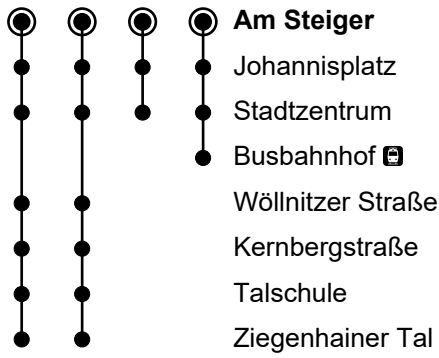

16/28

Tarifzone 30

Am Steiger

Richtung Ziegenhainer Tal

Gültig ab 29.08.2022

1 2 3 4

🕒	Montag-Freitag	Samstag	Sonn- und Feiertag	🕒
4	41 ² _A			4
5	04 ² _A 09 ⁴ _B 24 ² _A 44 ² _A 58 ¹ _A	14 ² _A 44 ² _A		5
6	07 _A 13 ⁴ _B 23 ¹ _A 29 _E 38 ¹ _A 43 ⁴ _B 53 ¹ _A	14 ² _A 44 ² _A	14 ² _A 44 ² _A	6
7	08 _A 13 ⁴ _B 27 _A 29 _D 42 _A 43 ⁴ _B 53 ¹ _A	14 ² _A 33 _A 43 ⁴ _B 53 ² _A	14 ² _A 44 ² _A	7
8	08 _A 13 ⁴ _B 23 ¹ _A 29 _E 38 ¹ _A 43 ⁴ _B 53 ¹ _A	13 ² _A 33 ² _A 53 ² _A	14 ² _A 44 ² _A	8
9	08 _A 13 ⁴ _B 23 ¹ _A 29 _D 38 ¹ _A 53 ¹ _A	13 _A 33 ² _A 43 ⁴ _B 53 ² _A	14 ² _A 39 _B 44 ² _A	9
10	08 _A 13 ⁴ _B 23 ¹ _A 29 _E 38 ¹ _A 53 ¹ _A	13 ² _A 33 _A 53 ² _A	14 _A 44 ² _A	10
11	08 _A 13 ⁴ _B 23 ¹ _A 29 _D 38 ¹ _A 53 ¹ _A	13 ² _A 33 ² _A 43 ⁴ _B 53 ² _A	14 ² _A 33 ² _A 39 _B 53 ² _A	11
12	08 _A 13 ⁴ _B 23 ¹ _A 29 _E 38 ¹ _A 53 ¹ _A	13 ² _A 33 _A 53 ² _A	13 ² _A 33 _A 53 ² _A	12
13	08 _A 13 ⁴ _B 23 ¹ _A 29 _D 38 ⁴ _B ● 38 ¹ _A 53 ¹ _A	13 ² _A 33 ² _A 43 ⁴ _B 53 ² _A	13 ² _A 33 ² _A 39 _B 53 ² _A	13
14	08 _A 13 ⁴ _B 23 ¹ _A 29 _E 38 ¹ _A 43 ⁴ _B 53 ¹ _A	13 ² _A 33 _A 53 ² _A	13 ² _A 33 _A 53 ² _A	14
15	08 _A 13 ⁴ _B 23 ¹ _A 29 _D 38 ¹ _A 43 ⁴ _B 53 ¹ _A	13 ² _A 33 ² _A 43 ⁴ _B 53 ² _A	13 ² _A 33 ² _A 39 _B 53 ² _A	15
16	08 _A 13 ⁴ _B 23 ¹ _A 29 _E 38 ¹ _A 43 ⁴ _B 43 _E 53 ¹ _A	13 ² _A 33 _A 53 ² _A	13 ² _A 33 _A 53 ² _A	16
17	08 _A 13 ⁴ _B 23 ¹ _A 29 _D 38 ¹ _A 53 ¹ _A	13 ² _A 33 ² _A 43 ⁴ _B 53 ² _A	13 ² _A 33 ² _A 39 _B 53 ² _A	17
18	08 _A 13 ⁴ _B 23 ¹ _A 38 ¹ _A 53 ¹ _A	13 ² _A 33 _A 53 ² _A	13 ² _A 33 _A 53 ² _A	18
19	08 _A 13 ⁴ _B 28 ¹ _A 29 _D 43 ⁴ _E 48 ¹ _A	13 ² _A 33 ² _A 43 ⁴ _B 53 ² _A	13 ² _A 33 ² _A 53 ² _A	19
20	08 _A 13 ⁴ _B 43 ² _A	13 ² _A 33 _A 43 ² _A	13 ² _A 33 _A 43 ² _A	20
21	13 ⁴ _B 13 ² _A 43 ² _A	13 ² _A 43 ² _A	13 ² _A 43 ² _A	21
22	08 _B 13 ² _A 43 ² _A	13 ² _A 43 ² _A	13 ² _A 43 ² _A	22
23	08 _B 43 ² _A	08 _B 43 ² _A	43 ² _A	23
0	23 ³ _A	23 ³ _A	23 ³ _A	0