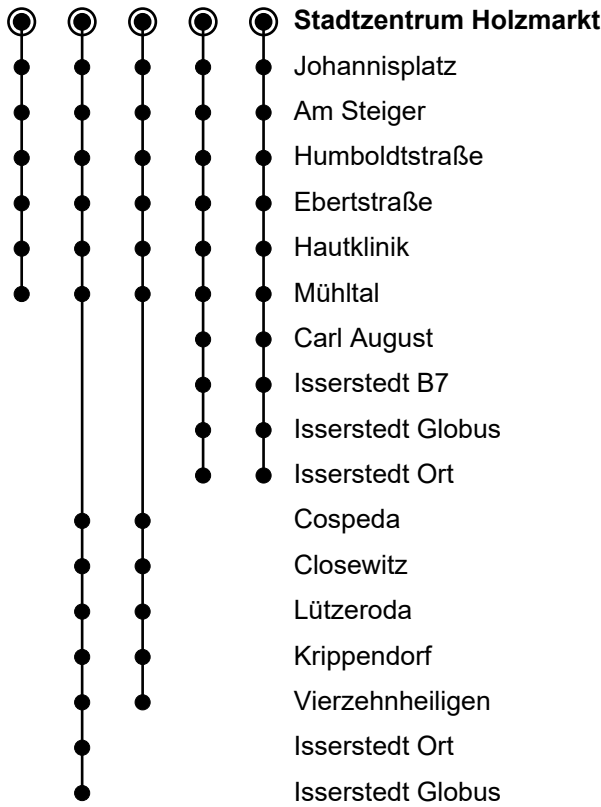

Gültig ab 29.08.2022

1 2 3 4 5