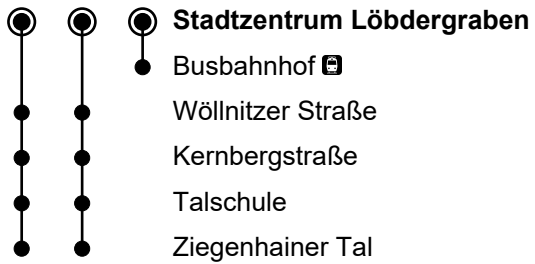

16/28

Tarifzone 30

Stadtzentrum Löbdergraben

Richtung Ziegenhainer Tal

Gültig ab 17.07.2022

1 2 3

🕒	Montag-Freitag	Samstag	Sonn- und Feiertag	🕒
4	15 ² 50 ²	15 ¹	15 ¹	4
5	13 ³ _B 13 ² 33 ² 53 ²	22 ¹ 52 ¹	52 ¹	5
6	05 ¹ 14 17 ³ _B 30 ¹ 33 _E 45 ¹ 47 ³ _B	22 ¹ 52 ¹	22 ¹ 52 ¹	6
7	00 ¹ 15 17 ³ _B 30 33 _D 45 47 ³ _B	22 ¹ 41 47 ³ _B	22 ¹ 52 ¹	7
8	00 ¹ 15 17 ³ _B 30 ¹ 33 _E 45 ¹ 47 ³ _B	01 ¹ 21 ¹ 41 ¹	22 ¹ 52 ¹	8
9	00 ¹ 15 17 ³ _B 30 ¹ 33 _D 45 ¹	01 ¹ 21 41 ¹ 47 ³ _B	22 ¹ 43 _B 52 ¹	9
10	00 ¹ 15 17 ³ _B 30 ¹ 33 _E 45 ¹	01 ¹ 21 ¹ 41	22 52 ¹	10
11	00 ¹ 15 17 ³ _B 30 ¹ 33 _D 45 ¹	01 ¹ 21 ¹ 41 ¹ 47 ³ _B	22 ¹ 41 ¹ 43 _B	11
12	00 ¹ 15 17 ³ _B 30 ¹ 33 _E 45 ¹	01 ¹ 21 ¹ 41	01 ¹ 21 ¹ 41	12
13	00 ¹ 15 17 ³ _B 30 ¹ 33 _D 42 ³ _B ● 45 ¹	01 ¹ 21 ¹ 41 ¹ 47 ³ _B	01 ¹ 21 ¹ 41 ¹ 43 _B	13
14	00 ¹ 15 17 ³ _B 30 ¹ 33 _E 45 ¹ 47 ³ _B	01 ¹ 21 ¹ 41	01 ¹ 21 ¹ 41	14
15	00 ¹ 15 17 ³ _B 30 ¹ 33 _D 45 ¹ 47 ³ _B	01 ¹ 21 ¹ 41 ¹ 47 ³ _B	01 ¹ 21 ¹ 41 ¹ 43 _B	15
16	00 ¹ 15 17 ³ _B 30 ¹ 33 _E 45 ¹ 47 ³ _B	01 ¹ 21 ¹ 41	01 ¹ 21 ¹ 41	16
17	00 ¹ 15 17 ³ _B 30 ¹ 33 _D 45 ¹	01 ¹ 21 ¹ 41 ¹ 47 ³ _B	01 ¹ 21 ¹ 41 ¹ 43 _B	17
18	00 ¹ 15 17 ³ _B 30 ¹ 33 _E 45 ¹	01 ¹ 21 ¹ 41	01 ¹ 21 ¹ 41	18
19	00 ¹ 15 17 ³ _B 33 _D 35 ¹ 55 ¹	01 ¹ 21 ¹ 41 ¹ 47 ³ _B	01 ¹ 21 ¹ 41 ¹	19
20	15 17 ³ _B 51 ¹	01 ¹ 21 ¹ 51 ¹	01 ¹ 21 ¹ 51 ¹	20
21	17 ³ _B 21 ¹ 51 ¹	21 ¹ 51 ¹	21 ¹ 51 ¹	21
22	12 _B 21 ¹ 51 ¹	21 ¹ 51 ¹	21 ¹ 51 ¹	22
23	12 _B 51 ¹	12 _B 51 ¹	51 ¹	23

- ☉ = Nur in den Ferien
- = Nur an Schultagen
- B = Fahrt der Linie 280
- D = Fahrt der Linie 292 bis Busbahnhof
- E = Fahrt der Linie 424 bis Busbahnhof

Gültigkeit Ferienfahrplan 2022/2023

Sommerferien	18.07. – 27.08.22
Herbstferien	17.10. – 29.10.22
Weihnachtsferien	22.12. – 03.01.23
Winterferien	13.02. – 17.02.23
Osterferien	03.04. – 15.04.23
Pfingstferien	19.05.23
Sommerferien	10.07. – 19.08.23