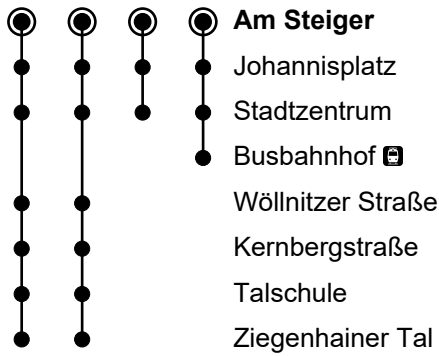

16/28

Tarifzone 30

Am Steiger

Richtung Ziegenhainer Tal

Gültig ab 17.07.2022

1 2 3 4

🕒	Montag-Freitag	Samstag	Sonn- und Feiertag	🕒
4	41 ² _A			4
5	04 ² _A 09 ⁴ _B 24 ² _A 44 ² _A 58 ¹ _A	14 ² _A 44 ² _A		5
6	07 _A 13 ⁴ _B 23 ¹ _A 29 _E 38 ¹ _A 43 ⁴ _B 53 ¹ _A	14 ² _A 44 ² _A	14 ² _A 44 ² _A	6
7	08 _A 13 ⁴ _B 23 _A 29 _D 38 _A 43 ⁴ _B 53 ¹ _A	14 ² _A 33 _A 43 ⁴ _B 53 ² _A	14 ² _A 44 ² _A	7
8	08 _A 13 ⁴ _B 23 ¹ _A 29 _E 38 ¹ _A 43 ⁴ _B 53 ¹ _A	13 ² _A 33 ² _A 53 ² _A	14 ² _A 44 ² _A	8
9	08 _A 13 ⁴ _B 23 ¹ _A 29 _D 38 ¹ _A 53 ¹ _A	13 _A 33 ² _A 43 ⁴ _B 53 ² _A	14 ² _A 39 _B 44 ² _A	9
10	08 _A 13 ⁴ _B 23 ¹ _A 29 _E 38 ¹ _A 53 ¹ _A	13 ² _A 33 _A 53 ² _A	14 _A 44 ² _A	10
11	08 _A 13 ⁴ _B 23 ¹ _A 29 _D 38 ¹ _A 53 ¹ _A	13 ² _A 33 ² _A 43 ⁴ _B 53 ² _A	14 ² _A 33 ² _A 39 _B 53 ² _A	11
12	08 _A 13 ⁴ _B 23 ¹ _A 29 _E 38 ¹ _A 53 ¹ _A	13 ² _A 33 _A 53 ² _A	13 ² _A 33 _A 53 ² _A	12
13	08 _A 13 ⁴ _B 23 ¹ _A 29 _D 38 ⁴ _B ● 38 ¹ _A 53 ¹ _A	13 ² _A 33 ² _A 43 ⁴ _B 53 ² _A	13 ² _A 33 ² _A 39 _B 53 ² _A	13
14	08 _A 13 ⁴ _B 23 ¹ _A 29 _E 38 ¹ _A 43 ⁴ _B 53 ¹ _A	13 ² _A 33 _A 53 ² _A	13 ² _A 33 _A 53 ² _A	14
15	08 _A 13 ⁴ _B 23 ¹ _A 29 _D 38 ¹ _A 43 ⁴ _B 53 ¹ _A	13 ² _A 33 ² _A 43 ⁴ _B 53 ² _A	13 ² _A 33 ² _A 39 _B 53 ² _A	15
16	08 _A 13 ⁴ _B 23 ¹ _A 29 _E 38 ¹ _A 43 ⁴ _B 53 ¹ _A	13 ² _A 33 _A 53 ² _A	13 ² _A 33 _A 53 ² _A	16
17	08 _A 13 ⁴ _B 23 ¹ _A 29 _D 38 ¹ _A 53 ¹ _A	13 ² _A 33 ² _A 43 ⁴ _B 53 ² _A	13 ² _A 33 ² _A 39 _B 53 ² _A	17
18	08 _A 13 ⁴ _B 23 ¹ _A 29 _E 38 ¹ _A 53 ¹ _A	13 ² _A 33 _A 53 ² _A	13 ² _A 33 _A 53 ² _A	18
19	08 _A 13 ⁴ _B 28 ¹ _A 29 _D 48 ¹ _A	13 ² _A 33 ² _A 43 ⁴ _B 53 ² _A	13 ² _A 33 ² _A 53 ² _A	19
20	08 _A 13 ⁴ _B 43 ² _A	13 ² _A 33 _A 43 ² _A	13 ² _A 33 _A 43 ² _A	20
21	13 ⁴ _B 13 ² _A 43 ² _A	13 ² _A 43 ² _A	13 ² _A 43 ² _A	21
22	08 _B 13 ² _A 43 ² _A	13 ² _A 43 ² _A	13 ² _A 43 ² _A	22
23	08 _B 43 ² _A	08 _B 43 ² _A	43 ² _A	23
0	23 ³ _A	23 ³ _A	23 ³ _A	0