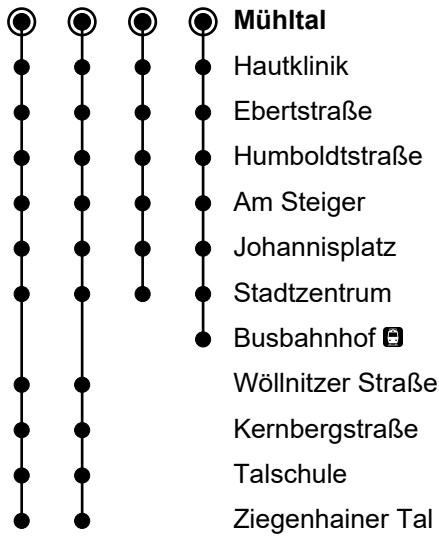

16/28

Tarifzone 30

Mühltal

Richtung Ziegenhainer Tal

Gültig ab 17.07.2022

1 2 3 4

🕒	Montag-Freitag	Samstag	Sonn- und Feiertag	🕒
4	37 ² _C			4
5	00 ² _C 05 ⁴ _B 20 ² _C 40 ² _C 54 ¹ _C	10 ² _C 40 ² _C		5
6	03 _A 09 ⁴ _B 19 ¹ _C 25 _E 34 ¹ _C 39 ⁴ _B 49 ¹ _C	10 ² _C 40 ² _C	10 ² _C 40 ² _C	6
7	04 _A 09 ⁴ _B 19 _A 25 _D 34 _A 39 ⁴ _B 49 ¹ _C	10 ² _C 29 _A 39 ⁴ _B 49 ² _C	10 ² _C 40 ² _C	7
8	04 _A 09 ⁴ _B 19 ¹ _C 25 _E 34 ¹ _C 39 ⁴ _B 49 ¹ _C	09 ² _C 29 ² _C 49 ² _C	10 ² _C 40 ² _C	8
9	04 _A 09 ⁴ _B 19 ¹ _C 25 _D 34 ¹ _C 49 ¹ _C	09 _A 29 ² _C 39 ⁴ _B 49 ² _C	10 ² _C 35 _B 40 ² _C	9
10	04 _A 09 ⁴ _B 19 ¹ _C 25 _E 34 ¹ _C 49 ¹ _C	09 ² _C 29 _A 49 ² _C	10 _A 40 ² _C	10
11	04 _A 09 ⁴ _B 19 ¹ _C 25 _D 34 ¹ _C 49 ¹ _C	09 ² _C 29 ² _C 39 ⁴ _B 49 ² _C	10 ² _C 29 ² _C 35 _B 49 ² _C	11
12	04 _A 09 ⁴ _B 19 ¹ _C 25 _E 34 ¹ _C 49 ¹ _C	09 ² _C 29 _A 49 ² _C	09 ² _C 29 _A 49 ² _C	12
13	04 _A 09 ⁴ _B 19 ¹ _C 25 _D 34 ⁴ _B 34 ¹ _C 49 ¹ _C	09 ² _C 29 ² _C 39 ⁴ _B 49 ² _C	09 ² _C 29 ² _C 35 _B 49 ² _C	13
14	04 _A 09 ⁴ _B 19 ¹ _C 25 _E 34 ¹ _C 39 ⁴ _B 49 ¹ _C	09 ² _C 29 _A 49 ² _C	09 ² _C 29 _A 49 ² _C	14
15	04 _A 09 ⁴ _B 19 ¹ _C 25 _D 34 ¹ _C 39 ⁴ _B 49 ¹ _C	09 ² _C 29 ² _C 39 ⁴ _B 49 ² _C	09 ² _C 29 ² _C 35 _B 49 ² _C	15
16	04 _A 09 ⁴ _B 19 ¹ _C 25 _E 34 ¹ _C 39 ⁴ _B 49 ¹ _C	09 ² _C 29 _A 49 ² _C	09 ² _C 29 _A 49 ² _C	16
17	04 _A 09 ⁴ _B 19 ¹ _C 25 _D 34 ¹ _C 49 ¹ _C	09 ² _C 29 ² _C 39 ⁴ _B 49 ² _C	09 ² _C 29 ² _C 35 _B 49 ² _C	17
18	04 _A 09 ⁴ _B 19 ¹ _C 25 _E 34 ¹ _C 49 ¹ _C	09 ² _C 29 _A 49 ² _C	09 ² _C 29 _A 49 ² _C	18
19	04 _A 09 ⁴ _B 24 ¹ _C 25 _D 44 ¹ _C	09 ² _C 29 ² _C 39 ⁴ _B 49 ² _C	09 ² _C 29 ² _C 49 ² _C	19
20	04 _A 09 ⁴ _B 39 ² _C	09 ² _C 29 _A 39 ² _C	09 ² _C 29 _A 39 ² _C	20
21	09 ⁴ _B 09 ² _C 39 ² _C	09 ² _C 39 ² _C	09 ² _C 39 ² _C	21
22	04 _B 09 ² _C 39 ² _C	09 ² _C 39 ² _C	09 ² _C 39 ² _C	22
23	04 _B 39 ² _C	04 _B 39 ² _C	39 ² _C	23
0	19 ³ _A	19 ³ _A	19 ³ _A	0