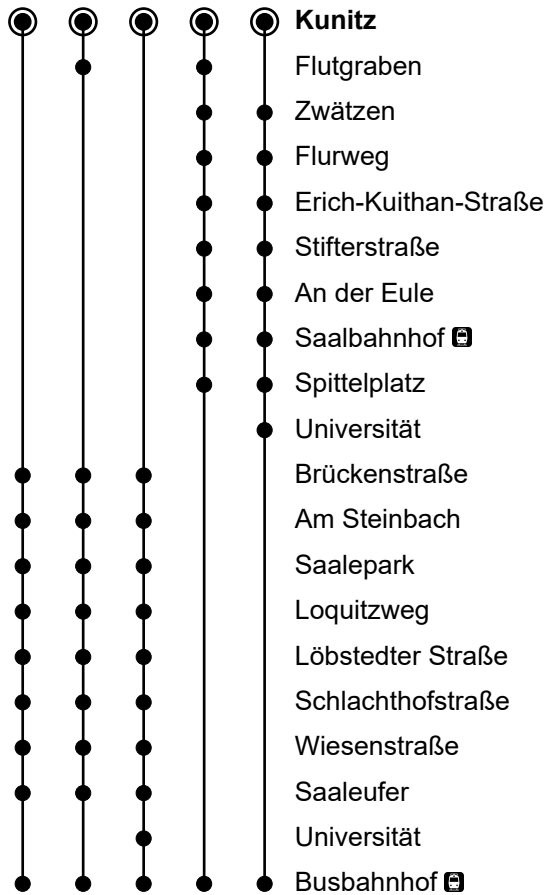

43/431

Tarifzone 30

Kunitz

Richtung Busbahnhof ☒

Gültig ab 04.07.2022

1 2 3 4 5

🕒	Montag-Freitag	Samstag	Sonn- und Feiertag
6	02 ¹ _B 47 ¹		
7	03 [●] _B 17 ⁵ _B 47 ¹ _A		
8	17 ² _A	16 ³	16 ³
9	17 ¹ _A 47 ¹ _A		
10	17 ⁴ _B 47 ² _A		
11	47 ¹ _A		
12	47 ² _A	16 ³	16 ³
13	17 ¹ _A ☉ 18 ¹ _B ● 45 [○] _B 47 ⁴ _B ●		
14	36 ¹ _B ● 47 ¹ _A		
15	27 ² _B ● 47 ² _A		
16	47 ² _A	16 ³	16 ³
17	47 ¹ _B		
18	20 _C 47 ¹ _A ☉		
19	47 ¹ _A		
20	26 [☒]		
21-23	26 [☒]	26 [☒]	26 [☒]

☉ = Nur in den Ferien

● = Nur an Schultagen

☒ = Anruf-Sammel-Taxi; den Fahrtwunsch bitte spätestens 30 Minuten vor der gewünschten Abfahrt anmelden. Tel.-Nr.: 03641 44 37 44

A = Fahrt der Linie 430

B = Fahrt der Linie 431

C = Fahrt der Linie 431; Linienweg 5

Gültigkeit Ferienfahrplan 2022/2023

Sommerferien	18.07. – 27.08.22
Herbstferien	17.10. – 29.10.22
Weihnachtsferien	22.12. – 03.01.23
Winterferien	13.02. – 17.02.23
Osterferien	03.04. – 15.04.23
Pfingstferien	19.05.23
Sommerferien	10.07. – 19.08.23

Ostermontag	10.04.23
Tag der Arbeit	01.05.23
Christi Himmelfahrt	18.05.23
Pfingstmontag	29.05.23
Am 24.12. und 31.12. wird wie Samstag gefahren.	

VMT-Servicetelefon: 0361 19449