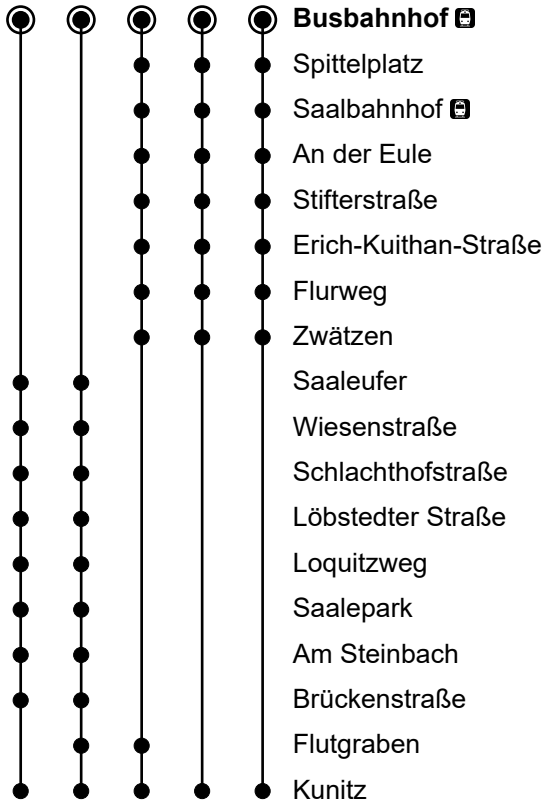

43/431

Tarifzone 30

Busbahnhof

Richtung Kunitz

Gültig ab 04.07.2022

1 2 3 4 5

	Montag-Freitag	Samstag	Sonn- und Feiertag
5	10 ¹ _B		
6	05 ² _C 25 ² 55 ²		
7	25 ² _B 55 ³ _B		
8	25 ¹ _A 55 ³ _C	00 ¹	00 ¹
9	55 ¹ _A		
10	25 ¹ _A		
11	25 ³ _B 55 ¹ _A		
12	25 ¹ _A	00 ¹	00 ¹
13	25 ¹ _A 25 ³ _B 40 ⁴ _B 55 ³ _C		
14	25 ¹ _A 55 ¹ _D		
15	25 ⁴ _C 25 ³ _C 55 ⁴ _B		
16	25 ² _B 55 ² _B	00 ¹	00 ¹
17	25 ¹ _A		
18	00 ⁵ _B 25 ¹ _A		

= Nur in den Ferien

= Nur an Schultagen

A = Fahrt der Linie 430

B = Fahrt der Linie 431

C = Fahrt der Linie 431; Fahrt hat Anschluss an Kleinbus in Richtung Laasan

D = Fährt nicht über Flutgraben; Fahrt der Linie 431; Fahrt hat Anschluss an Kleinbus in Richtung Laasan

Gültigkeit Ferienfahrplan 2022/2023

Sommerferien	18.07. – 27.08.22
Herbstferien	17.10. – 29.10.22
Weihnachtsferien	22.12. – 03.01.23
Winterferien	13.02. – 17.02.23
Osterferien	03.04. – 15.04.23
Pfingstferien	19.05.23
Sommerferien	10.07. – 19.08.23

Ostermontag	10.04.23
Tag der Arbeit	01.05.23
Christi Himmelfahrt	18.05.23
Pfingstmontag	29.05.23
Am 24.12. und 31.12. wird wie Samstag gefahren.	

VMT-Servicetelefon: 0361 19449