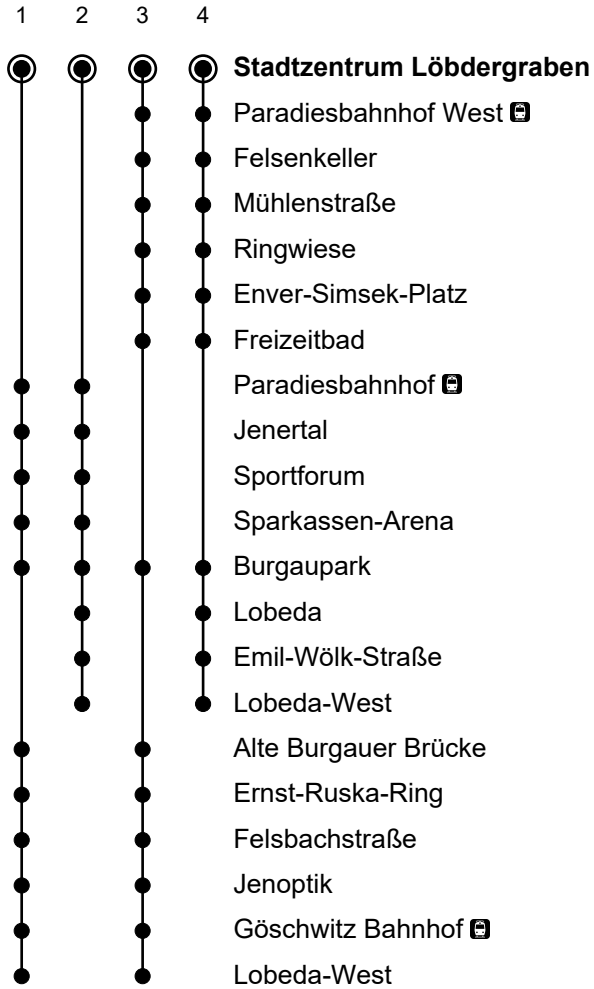

1/4

Tarifzone 30

Stadtzentrum Löbdergraben

Richtung Lobeda-West (Lobeda-Ost)

Gültig von 22.05.2022 bis einschließlich 25.05.2022

🕒	22.05.2022	23.-24.05.2022	25.05.2022	🕒
3	30 ¹	20 ³	20 ³	3
4	20 ² 50 ¹	10 ² 30 ¹ 50 ²	10 ² 30 ¹ 50 ²	4
5	20 ² 50 ¹	10 ¹ 30 ² 50 ¹	10 ¹ 30 ² 50 ¹	5
6-11	20 ² 50 ¹	07 ¹ 17 ² 27 ¹ 37 ² 47 ¹ 57 ²	07 ¹ 17 ² 27 ¹ 37 ² 47 ¹ 57 ²	6-11
12	10 ² 30 ¹ 50 ²	07 ¹ 17 ² 27 ¹ 37 ² 47 ¹ 57 ²	07 ¹ 17 ² 27 ¹ 37 ² 47 ¹ 57 ²	12
13	10 ¹ 30 ² 50 ¹	07 ¹ 17 ² 27 ¹ 37 ² 47 ¹ 57 ²	07 ¹ 17 ² 27 ¹ 37 ² 47 ¹ 57 ²	13
14	10 ² 30 ¹ 50 ²	07 ¹ 17 ² 27 ¹ 37 ² 47 ¹ 57 ²	07 ¹ 17 ² 27 ¹ 37 ² 47 ¹ 57 ²	14
15	10 ¹ 30 ² 50 ¹	07 ¹ 17 ² 27 ¹ 37 ² 47 ¹ 57 ²	07 ¹ 17 ² 27 ¹ 37 ² 47 ¹ 57 ²	15
16	10 ² 30 ¹ 50 ²	07 ¹ 17 ² 27 ¹ 37 ² 47 ¹ 57 ²	07 ¹ 17 ² 27 ¹ 37 ² 47 ¹ 57 ²	16
17	10 ¹ 30 ² 50 ¹	07 ¹ 17 ² 27 ¹ 37 ² 47 ¹ 57 ²	07 ¹ 17 ² 27 ¹ 37 ² 47 ¹ 57 ²	17
18	10 ² 30 ¹ 50 ²	07 ¹ 17 ² 27 ¹ 37 ² 47 ¹ 57 ²	07 ¹ 17 ² 27 ¹ 37 ² 47 ¹ 57 ²	18
19	10 ¹ 30 ² 50 ¹	07 ¹ 18 ² 33 ¹ 48 ²	07 ¹ 18 ² 33 ¹ 48 ²	19
20	10 ² 30 ¹ 50 ¹	03 ¹ 18 ² 33 ¹ 50 ¹	03 ¹ 18 ² 33 ¹ 50 ¹	20
21-23	10 ⁴ 40 ³	10 ⁴ 40 ³	20 ² 50 ¹	21-23
0-2	29 ³ ₀	29 ³ ₀	30 ¹ ₀	0-2

O = Fahrt ab Lobeda-West weiter nach Lobeda-Ost

Gültigkeit Ferienfahrplan 2022/2023

Winterferien	12.02. – 19.02.22
Osterferien	11.04. – 23.04.22
Pfingstferien	27.05.22
Sommerferien	18.07. – 27.08.22
Herbstferien	17.10. – 29.10.22
Weihnachtsferien	22.12. – 03.01.23
Winterferien	13.02. – 17.02.23

Gesetzliche Feiertage 2022

Neujahr	01.01.22
Karfreitag	15.04.22
Ostermontag	18.04.22
Tag der Arbeit	01.05.22
Christi Himmelfahrt	26.05.22
Pfingstmontag	06.06.22
Weltkindertag	20.09.22

Tag der Deutschen Einheit	03.10.22
Reformationstag	31.10.22
1. Weihnachtsfeiertag	25.12.22
2. Weihnachtsfeiertag	26.12.22
Am 24.12. und 31.12. wird wie Samstag gefahren.	