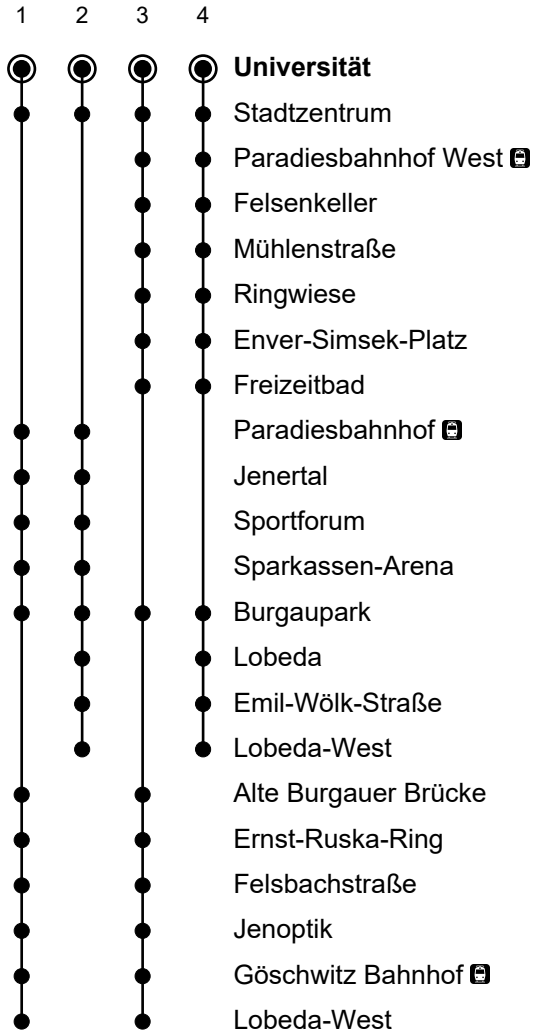

1/4

Tarifzone 30

Universität

Richtung Lobeda-West (Lobeda-Ost)

Gültig von 22.05.2022 bis einschließlich 25.05.2022

🕒	22.05.2022	23.-24.05.2022	25.05.2022	🕒
3	25 ¹	15 ³	15 ³	3
4	15 ² 45 ¹	05 ² 25 ¹ 45 ²	05 ² 25 ¹ 45 ²	4
5	15 ² 45 ¹	05 ¹ 25 ² 45 ¹	05 ¹ 25 ² 45 ¹	5
6-11	15 ² 45 ¹	03 ¹ 13 ² 23 ¹ 33 ² 43 ¹ 53 ²	03 ¹ 13 ² 23 ¹ 33 ² 43 ¹ 53 ²	6-11
12	06 ² 26 ¹ 46 ²	03 ¹ 13 ² 23 ¹ 33 ² 43 ¹ 53 ²	03 ¹ 13 ² 23 ¹ 33 ² 43 ¹ 53 ²	12
13	06 ¹ 26 ² 46 ¹	03 ¹ 13 ² 23 ¹ 33 ² 43 ¹ 53 ²	03 ¹ 13 ² 23 ¹ 33 ² 43 ¹ 53 ²	13
14	06 ² 26 ¹ 46 ²	03 ¹ 13 ² 23 ¹ 33 ² 43 ¹ 53 ²	03 ¹ 13 ² 23 ¹ 33 ² 43 ¹ 53 ²	14
15	06 ¹ 26 ² 46 ¹	03 ¹ 13 ² 23 ¹ 33 ² 43 ¹ 53 ²	03 ¹ 13 ² 23 ¹ 33 ² 43 ¹ 53 ²	15
16	06 ² 26 ¹ 46 ²	03 ¹ 13 ² 23 ¹ 33 ² 43 ¹ 53 ²	03 ¹ 13 ² 23 ¹ 33 ² 43 ¹ 53 ²	16
17	06 ¹ 26 ² 46 ¹	03 ¹ 13 ² 23 ¹ 33 ² 43 ¹ 53 ²	03 ¹ 13 ² 23 ¹ 33 ² 43 ¹ 53 ²	17
18	06 ² 26 ¹ 46 ²	03 ¹ 13 ² 23 ¹ 33 ² 43 ¹ 53 ²	03 ¹ 13 ² 23 ¹ 33 ² 43 ¹ 53 ²	18
19	06 ¹ 26 ² 46 ¹	03 ¹ 14 ² 29 ¹ 44 ² 59 ¹	03 ¹ 14 ² 29 ¹ 44 ² 59 ¹	19
20	06 ² 26 ¹ 46 ¹	14 ² 29 ¹ 45 ¹	14 ² 29 ¹ 45 ¹	20
21-23	05 ⁴ 35 ³	05 ⁴ 35 ³	15 ² 45 ¹	21-23
0-2	25 ³ ₀	25 ³ ₀	25 ¹ ₀	0-2

O = Fahrt ab Lobeda-West weiter nach Lobeda-Ost

Gültigkeit Ferienfahrplan 2022/2023

Winterferien	12.02. – 19.02.22
Osterferien	11.04. – 23.04.22
Pfingstferien	27.05.22
Sommerferien	18.07. – 27.08.22
Herbstferien	17.10. – 29.10.22
Weihnachtsferien	22.12. – 03.01.23
Winterferien	13.02. – 17.02.23

Gesetzliche Feiertage 2022

Neujahr	01.01.22
Karfreitag	15.04.22
Ostermontag	18.04.22
Tag der Arbeit	01.05.22
Christi Himmelfahrt	26.05.22
Pfingstmontag	06.06.22
Weltkindertag	20.09.22

Tag der Deutschen Einheit	03.10.22
Reformationstag	31.10.22
1. Weihnachtsfeiertag	25.12.22
2. Weihnachtsfeiertag	26.12.22
Am 24.12. und 31.12. wird wie Samstag gefahren.	