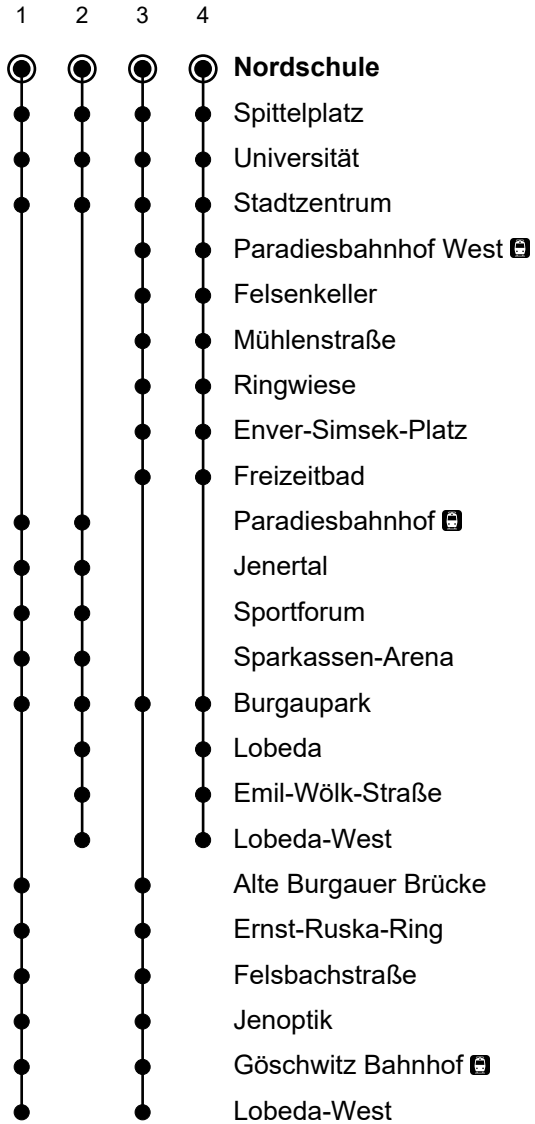

1/4

Tarifzone 30

Nordschule

Richtung Lobeda-West (Lobeda-Ost)

Gültig von 22.05.2022 bis einschließlich 25.05.2022

| 🕒 | 22.05.2022 | 23.-24.05.2022 | 25.05.2022 | 🕒 |
|--------------|---|---|---|--------------|
| 3 | 22 ¹ | 12 ³ | 12 ³ | 3 |
| 4 | 12 ² 42 ¹ | 01 ² 21 ¹ 41 ² | 01 ² 21 ¹ 41 ² | 4 |
| 5 | 12 ² 42 ¹ | 01 ¹ 21 ² 41 ¹ 59 ¹ | 01 ¹ 21 ² 41 ¹ 59 ¹ | 5 |
| 6-11 | 12 ² 42 ¹ | 09 ² 19 ¹ 29 ² 39 ¹ 49 ² 59 ¹ | 09 ² 19 ¹ 29 ² 39 ¹ 49 ² 59 ¹ | 6-11 |
| 12 | 02 ² 22 ¹ 42 ² | 09 ² 19 ¹ 29 ² 39 ¹ 49 ² 59 ¹ | 09 ² 19 ¹ 29 ² 39 ¹ 49 ² 59 ¹ | 12 |
| 13 | 02 ¹ 22 ² 42 ¹ | 09 ² 19 ¹ 29 ² 39 ¹ 49 ² 59 ¹ | 09 ² 19 ¹ 29 ² 39 ¹ 49 ² 59 ¹ | 13 |
| 14 | 02 ² 22 ¹ 42 ² | 09 ² 19 ¹ 29 ² 39 ¹ 49 ² 59 ¹ | 09 ² 19 ¹ 29 ² 39 ¹ 49 ² 59 ¹ | 14 |
| 15 | 02 ¹ 22 ² 42 ¹ | 09 ² 19 ¹ 29 ² 39 ¹ 49 ² 59 ¹ | 09 ² 19 ¹ 29 ² 39 ¹ 49 ² 59 ¹ | 15 |
| 16 | 02 ² 22 ¹ 42 ² | 09 ² 19 ¹ 29 ² 39 ¹ 49 ² 59 ¹ | 09 ² 19 ¹ 29 ² 39 ¹ 49 ² 59 ¹ | 16 |
| 17 | 02 ¹ 22 ² 42 ¹ | 09 ² 19 ¹ 29 ² 39 ¹ 49 ² 59 ¹ | 09 ² 19 ¹ 29 ² 39 ¹ 49 ² 59 ¹ | 17 |
| 18 | 02 ² 22 ¹ 42 ² | 09 ² 19 ¹ 29 ² 39 ¹ 49 ² 59 ¹ | 09 ² 19 ¹ 29 ² 39 ¹ 49 ² 59 ¹ | 18 |
| 19 | 02 ¹ 22 ² 42 ¹ | 10 ² 25 ¹ 40 ² 55 ¹ | 10 ² 25 ¹ 40 ² 55 ¹ | 19 |
| 20 | 02 ² 22 ¹ 42 ¹ | 10 ² 25 ¹ 42 ¹ | 10 ² 25 ¹ 42 ¹ | 20 |
| 21-23 | 02 ⁴ 32 ³ | 02 ⁴ 32 ³ | 12 ² 42 ¹ | 21-23 |
| 0-2 | 22 ³ ₀ | 22 ³ ₀ | 22 ¹ ₀ | 0-2 |

○ = Fahrt ab Lobeda-West weiter nach Lobeda-Ost

Gültigkeit Ferienfahrplan 2022/2023

| | |
|------------------|-------------------|
| Winterferien | 12.02. – 19.02.22 |
| Osterferien | 11.04. – 23.04.22 |
| Pfingstferien | 27.05.22 |
| Sommerferien | 18.07. – 27.08.22 |
| Herbstferien | 17.10. – 29.10.22 |
| Weihnachtsferien | 22.12. – 03.01.23 |
| Winterferien | 13.02. – 17.02.23 |

| | |
|---|----------|
| Tag der Deutschen Einheit | 03.10.22 |
| Reformationstag | 31.10.22 |
| 1. Weihnachtsfeiertag | 25.12.22 |
| 2. Weihnachtsfeiertag | 26.12.22 |
| Am 24.12. und 31.12. wird wie Samstag gefahren. | |