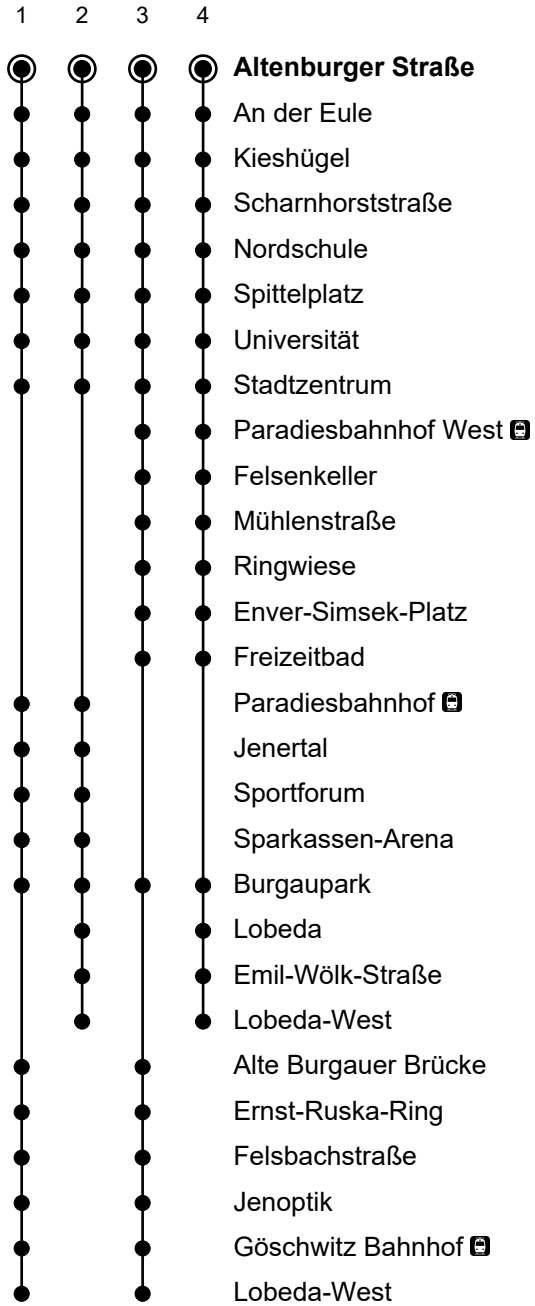

1/4

Tarifzone 30

Altenburger Straße Richtung Lobeda-West (Lobeda-Ost)

Gültig von 22.05.2022 bis einschließlich 25.05.2022

🕒	22.05.2022	23.-24.05.2022	25.05.2022	🕒
3	18 ¹	08 ³ 56 ²	08 ³ 56 ²	3
4	08 ² 38 ¹	16 ¹ 36 ² 56 ¹	16 ¹ 36 ² 56 ¹	4
5	08 ² 38 ¹	16 ² 36 ¹ 54 ¹	16 ² 36 ¹ 54 ¹	5
6-10	08 ² 38 ¹	04 ² 14 ¹ 24 ² 34 ¹ 44 ² 54 ¹	04 ² 14 ¹ 24 ² 34 ¹ 44 ² 54 ¹	6-10
11	08 ² 38 ¹ 57 ²	04 ² 14 ¹ 24 ² 34 ¹ 44 ² 54 ¹	04 ² 14 ¹ 24 ² 34 ¹ 44 ² 54 ¹	11
12	17 ¹ 37 ² 57 ¹	04 ² 14 ¹ 24 ² 34 ¹ 44 ² 54 ¹	04 ² 14 ¹ 24 ² 34 ¹ 44 ² 54 ¹	12
13	17 ² 37 ¹ 57 ²	04 ² 14 ¹ 24 ² 34 ¹ 44 ² 54 ¹	04 ² 14 ¹ 24 ² 34 ¹ 44 ² 54 ¹	13
14	17 ¹ 37 ² 57 ¹	04 ² 14 ¹ 24 ² 34 ¹ 44 ² 54 ¹	04 ² 14 ¹ 24 ² 34 ¹ 44 ² 54 ¹	14
15	17 ² 37 ¹ 57 ²	04 ² 14 ¹ 24 ² 34 ¹ 44 ² 54 ¹	04 ² 14 ¹ 24 ² 34 ¹ 44 ² 54 ¹	15
16	17 ¹ 37 ² 57 ¹	04 ² 14 ¹ 24 ² 34 ¹ 44 ² 54 ¹	04 ² 14 ¹ 24 ² 34 ¹ 44 ² 54 ¹	16
17	17 ² 37 ¹ 57 ²	04 ² 14 ¹ 24 ² 34 ¹ 44 ² 54 ¹	04 ² 14 ¹ 24 ² 34 ¹ 44 ² 54 ¹	17
18	17 ¹ 37 ² 57 ¹	04 ² 14 ¹ 24 ² 34 ¹ 44 ² 54 ¹	04 ² 14 ¹ 24 ² 34 ¹ 44 ² 54 ¹	18
19	17 ² 37 ¹ 57 ²	05 ² 20 ¹ 35 ² 50 ¹	05 ² 20 ¹ 35 ² 50 ¹	19
20	17 ¹ 37 ¹ 58 ⁴	05 ² 20 ¹ 38 ¹ 58 ⁴	05 ² 20 ¹ 38 ¹ 51 ^{1N}	20
21-22	28 ³ 58 ⁴	28 ³ 58 ⁴	08 ² 38 ¹	21-22
23	28 ³	28 ³	08 ² 38 ¹	23
0-2	18 ^{3O}	18 ^{3O}	18 ^{1O}	0-2

N = Fahrt der Linie 1 bis Nordschule
 O = Fährt ab Lobeda-West weiter nach Lobeda-Ost

Gültigkeit Ferienfahrplan 2022/2023

Winterferien	12.02. – 19.02.22
Osterferien	11.04. – 23.04.22
Pfingstferien	27.05.22
Sommerferien	18.07. – 27.08.22
Herbstferien	17.10. – 29.10.22
Weihnachtsferien	22.12. – 03.01.23
Winterferien	13.02. – 17.02.23

Gesetzliche Feiertage 2022

Neujahr	01.01.22
Karfreitag	15.04.22
Ostermontag	18.04.22
Tag der Arbeit	01.05.22
Christi Himmelfahrt	26.05.22
Pfingstmontag	06.06.22
Weltkindertag	20.09.22

Tag der Deutschen Einheit	03.10.22
Reformationstag	31.10.22
1. Weihnachtsfeiertag	25.12.22
2. Weihnachtsfeiertag	26.12.22
Am 24.12. und 31.12. wird wie Samstag gefahren.	