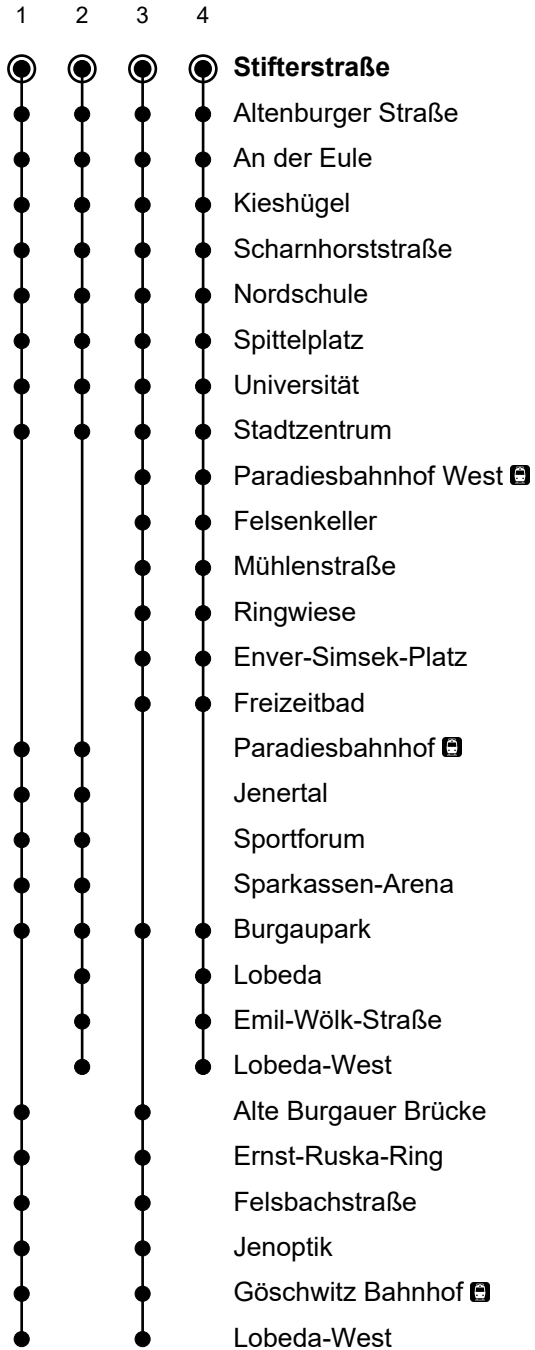

🕒	22.05.2022	23.-24.05.2022	25.05.2022	🕒
3	17¹	07³ 55²	07³ 55²	3
4	07² 37¹	15¹ 35² 55¹	15¹ 35² 55¹	4
5	07² 37¹	15² 35¹ 53¹	15² 35¹ 53¹	5
6-10	07² 37¹	03² 13¹ 23² 33¹ 43² 53¹	03² 13¹ 23² 33¹ 43² 53¹	6-10
11	07² 37¹ 56²	03² 13¹ 23² 33¹ 43² 53¹	03² 13¹ 23² 33¹ 43² 53¹	11
12	16¹ 36² 56¹	03² 13¹ 23² 33¹ 43² 53¹	03² 13¹ 23² 33¹ 43² 53¹	12
13	16² 36¹ 56²	03² 13¹ 23² 33¹ 43² 53¹	03² 13¹ 23² 33¹ 43² 53¹	13
14	16¹ 36² 56¹	03² 13¹ 23² 33¹ 43² 53¹	03² 13¹ 23² 33¹ 43² 53¹	14
15	16² 36¹ 56²	03² 13¹ 23² 33¹ 43² 53¹	03² 13¹ 23² 33¹ 43² 53¹	15
16	16¹ 36² 56¹	03² 13¹ 23² 33¹ 43² 53¹	03² 13¹ 23² 33¹ 43² 53¹	16
17	16² 36¹ 56²	03² 13¹ 23² 33¹ 43² 53¹	03² 13¹ 23² 33¹ 43² 53¹	17
18	16¹ 36² 56¹	03² 13¹ 23² 33¹ 43² 53¹	03² 13¹ 23² 33¹ 43² 53¹	18
19	16² 36¹ 56²	04² 19¹ 34² 49¹	04² 19¹ 34² 49¹	19
20	16¹ 36¹ 57⁴	04² 19¹ 37¹ 57⁴	04² 19¹ 37¹ 50¹_N	20
21-22	27³ 57⁴	27³ 57⁴	07² 37¹	21-22
23	27³	27³	07² 37¹	23
0-2	17³_O	17³_O	17¹_O	0-2

N = Fahrt der Linie 1 bis Nordschule
O = Fahrt ab Lobeda-West weiter nach Lobeda-Ost

Gültigkeit Ferienfahrplan 2022/2023

Winterferien	12.02. – 19.02.22
Osterferien	11.04. – 23.04.22
Pfingstferien	27.05.22
Sommerferien	18.07. – 27.08.22
Herbstferien	17.10. – 29.10.22
Weihnachtsferien	22.12. – 03.01.23
Winterferien	13.02. – 17.02.23

Gesetzliche Feiertage 2022

Neujahr	01.01.22
Karfreitag	15.04.22
Ostermontag	18.04.22
Tag der Arbeit	01.05.22
Christi Himmelfahrt	26.05.22
Pfingstmontag	06.06.22
Weltkindertag	20.09.22

Tag der Deutschen Einheit	03.10.22
Reformationstag	31.10.22
1. Weihnachtsfeiertag	25.12.22
2. Weihnachtsfeiertag	26.12.22
Am 24.12. und 31.12. wird wie Samstag gefahren.	

VMT-Servicetelefon: 0361 19449