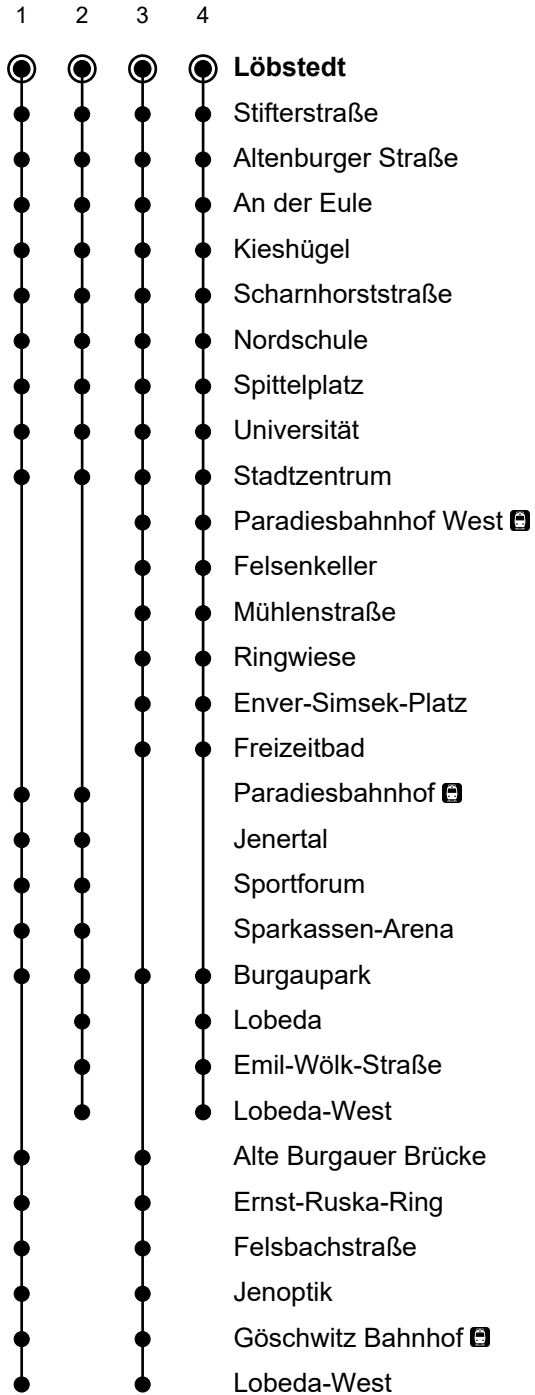

1/4

Tarifzone 30

Löbstedt

Richtung Lobeda-West (Lobeda-Ost)

Gültig von 22.05.2022 bis einschließlich 25.05.2022

🕒	22.05.2022	23.-24.05.2022	25.05.2022	🕒
3	16 ¹	06 ³ 54 ²	06 ³ 54 ²	3
4	06 ² 36 ¹	14 ¹ 34 ² 54 ¹	14 ¹ 34 ² 54 ¹	4
5	06 ² 36 ¹	14 ² 34 ¹ 52 ¹	14 ² 34 ¹ 52 ¹	5
6-10	06 ² 36 ¹	02 ² 12 ¹ 22 ² 32 ¹ 42 ² 52 ¹	02 ² 12 ¹ 22 ² 32 ¹ 42 ² 52 ¹	6-10
11	06 ² 36 ¹ 55 ²	02 ² 12 ¹ 22 ² 32 ¹ 42 ² 52 ¹	02 ² 12 ¹ 22 ² 32 ¹ 42 ² 52 ¹	11
12	15 ¹ 35 ² 55 ¹	02 ² 12 ¹ 22 ² 32 ¹ 42 ² 52 ¹	02 ² 12 ¹ 22 ² 32 ¹ 42 ² 52 ¹	12
13	15 ² 35 ¹ 55 ²	02 ² 12 ¹ 22 ² 32 ¹ 42 ² 52 ¹	02 ² 12 ¹ 22 ² 32 ¹ 42 ² 52 ¹	13
14	15 ¹ 35 ² 55 ¹	02 ² 12 ¹ 22 ² 32 ¹ 42 ² 52 ¹	02 ² 12 ¹ 22 ² 32 ¹ 42 ² 52 ¹	14
15	15 ² 35 ¹ 55 ²	02 ² 12 ¹ 22 ² 32 ¹ 42 ² 52 ¹	02 ² 12 ¹ 22 ² 32 ¹ 42 ² 52 ¹	15
16	15 ¹ 35 ² 55 ¹	02 ² 12 ¹ 22 ² 32 ¹ 42 ² 52 ¹	02 ² 12 ¹ 22 ² 32 ¹ 42 ² 52 ¹	16
17	15 ² 35 ¹ 55 ²	02 ² 12 ¹ 22 ² 32 ¹ 42 ² 52 ¹	02 ² 12 ¹ 22 ² 32 ¹ 42 ² 52 ¹	17
18	15 ¹ 35 ² 55 ¹	02 ² 12 ¹ 22 ² 32 ¹ 42 ² 52 ¹	02 ² 12 ¹ 22 ² 32 ¹ 42 ² 52 ¹	18
19	15 ² 35 ¹ 55 ²	03 ² 18 ¹ 33 ² 48 ¹	03 ² 18 ¹ 33 ² 48 ¹	19
20	15 ¹ 35 ¹ 56 ⁴	03 ² 18 ¹ 36 ¹ 56 ⁴	03 ² 18 ¹ 36 ¹ 49 ¹ _N	20
21-22	26 ³ 56 ⁴	26 ³ 56 ⁴	06 ² 36 ¹	21-22
23	26 ³	26 ³	06 ² 36 ¹	23
0-2	16 ³ _O	16 ³ _O	16 ¹ _O	0-2

N = Fahrt der Linie 1 bis Nordschule
 O = Fahrt ab Lobeda-West weiter nach Lobeda-Ost

Gültigkeit Ferienfahrplan 2022/2023

Winterferien	12.02. – 19.02.22
Osterferien	11.04. – 23.04.22
Pfingstferien	27.05.22
Sommerferien	18.07. – 27.08.22
Herbstferien	17.10. – 29.10.22
Weihnachtsferien	22.12. – 03.01.23
Winterferien	13.02. – 17.02.23

Gesetzliche Feiertage 2022

Neujahr	01.01.22
Karfreitag	15.04.22
Ostermontag	18.04.22
Tag der Arbeit	01.05.22
Christi Himmelfahrt	26.05.22
Pfingstmontag	06.06.22
Weltkindertag	20.09.22

Tag der Deutschen Einheit	03.10.22
Reformationstag	31.10.22
1. Weihnachtsfeiertag	25.12.22
2. Weihnachtsfeiertag	26.12.22
Am 24.12. und 31.12. wird wie Samstag gefahren.	