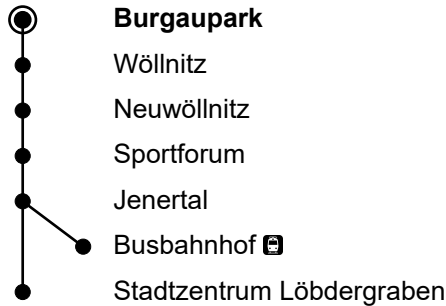

48

Tarifzone 30

Burgapark

Richtung Busbahnhof/Stadtzentrum

Gültig ab 25.04.2022

1 2

	Montag-Freitag	Samstag	Sonn- und Feiertag
3	49 ¹		
4	30 36 ¹ 50 ¹ 55	50 ¹	
5	03 ¹ 25 [●] 43 55	13 ¹	12 ¹ 30 ¹ 52 ¹
6	16 36 44	20 ¹	
7	09 _I	34 ¹	
8	16 ² 43		
9	16 ²		
10	16 ²		53 ¹
11	15 16 ²		34 ¹
12	02 15 20 [●] 40 [●]		00 ¹
13	15 24 _I 25 [●] 45 [●] 50 [●]		
14	02 [●] 16 ² 51 [●]		
15	15 16 ² 19 _I		
16	06 28 [●]		
17	15 56 [●]		
18	15		
19	16 ²		