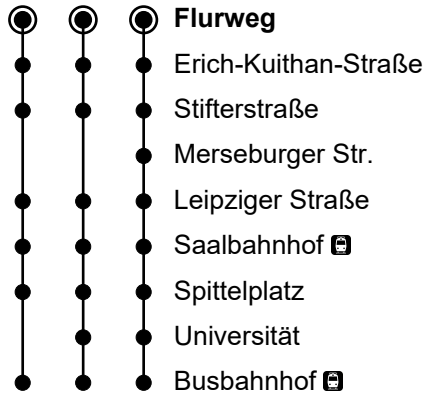

Tarifzone 30

431

Flurweg

Richtung Busbahnhof

Gültig ab 25.04.2022

1 2 3

| 🕒 | Montag-Freitag |
|-------|---|
| 7 | 09 ³ _B • 23 ² _B |
| 8-9 | |
| 10 | 23 ¹ _B |
| 11-12 | |
| 13 | 51 ¹ _B • 53 ¹ _B • |
| 14-17 | |
| 18 | 26 ¹ _B |

◐ = Nur in den Ferien
 ● = Nur an Schultagen
 B = Fahrt der Linie 431

Gültigkeit Ferienfahrplan 2022/2023

| | |
|------------------|-------------------|
| Pfingstferien | 27.05.22 |
| Sommerferien | 18.07. – 27.08.22 |
| Herbstferien | 17.10. – 29.10.22 |
| Weihnachtsferien | 22.12. – 03.01.23 |
| Winterferien | 13.02. – 17.02.23 |
| Osterferien | 03.04. – 15.04.23 |
| Pfingstferien | 19.05.23 |

2. Weihnachtsfeiertag 26.12.22
 Am 24.12. und 31.12. wird wie Samstag gefahren.

VMT-Servicetelefon: 0361 19449