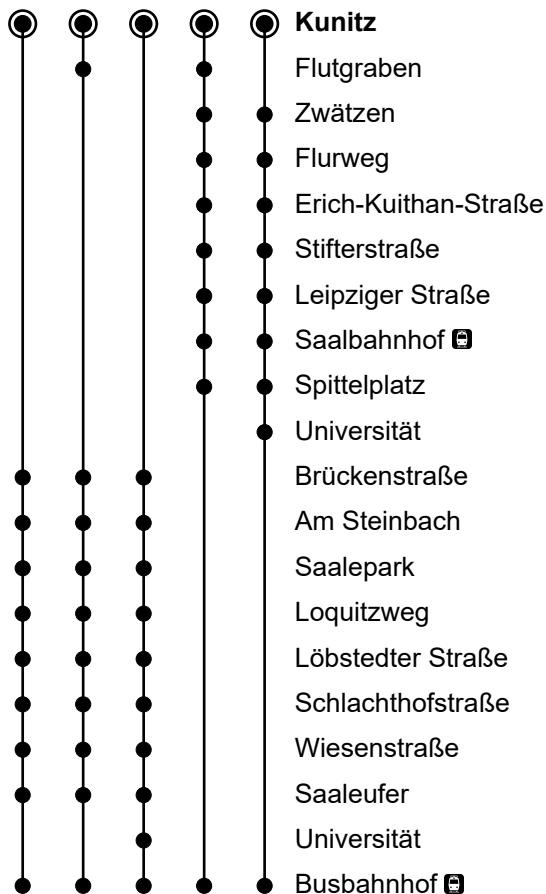

# 43/431

Tarifzone 30

## Kunitz

Richtung Busbahnhof ☒

Gültig ab 25.04.2022

1 2 3 4 5

🕒	Montag-Freitag	Samstag	Sonn- und Feiertag
6	02 <sup>1</sup> <sub>B</sub> 47 <sup>1</sup>		
7	03 <sup>●</sup> <sub>B</sub> 17 <sup>5</sup> <sub>B</sub> 47 <sup>1</sup> <sub>A</sub>		
8	17 <sup>2</sup> <sub>A</sub>	16 <sup>3</sup>	16 <sup>3</sup>
9	17 <sup>1</sup> <sub>A</sub> 47 <sup>1</sup> <sub>A</sub>		
10	17 <sup>4</sup> <sub>B</sub> 47 <sup>2</sup> <sub>A</sub>		
11	47 <sup>1</sup> <sub>A</sub>		
12	47 <sup>2</sup> <sub>A</sub>	16 <sup>3</sup>	16 <sup>3</sup>
13	17 <sup>1</sup> <sub>A</sub> ☉ 18 <sup>1</sup> <sub>B</sub> ● 45 <sup>○</sup> <sub>B</sub> 47 <sup>4</sup> <sub>B</sub> ●		
14	36 <sup>1</sup> <sub>B</sub> ● 47 <sup>1</sup> <sub>A</sub>		
15	27 <sup>2</sup> <sub>B</sub> ● 47 <sup>2</sup> <sub>A</sub>		
16	47 <sup>2</sup> <sub>A</sub>	16 <sup>3</sup>	16 <sup>3</sup>
17	47 <sup>1</sup> <sub>B</sub>		
18	20 <sub>C</sub> 47 <sup>1</sup> <sub>A</sub> ☉		
19	47 <sup>1</sup> <sub>A</sub>		
20	26 <sup>☒</sup>		
21-23	26 <sup>☒</sup>	26 <sup>☒</sup>	26 <sup>☒</sup>

☉ = Nur in den Ferien

● = Nur an Schultagen

☒ = Anruf-Sammel-Taxi; den Fahrtwunsch bitte spätestens 30 Minuten vor der gewünschten Abfahrt anmelden. Tel.-Nr.: 03641 44 37 44

A = Fahrt der Linie 430

B = Fahrt der Linie 431

C = Fahrt der Linie 431; Linienweg 5