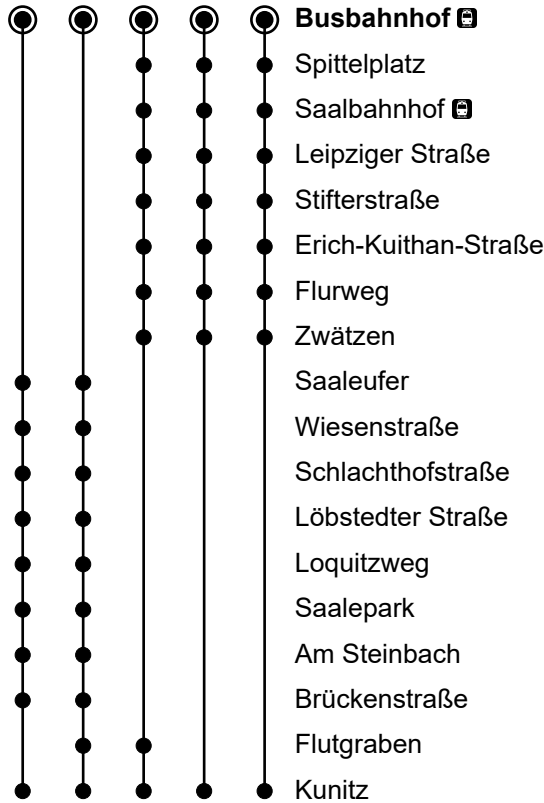

43/431

Tarifzone 30

Busbahnhof

Richtung Kunitz

Gültig ab 25.04.2022

1 2 3 4 5

	Montag-Freitag	Samstag	Sonn- und Feiertag
5	10 ¹ _B		
6	05 ² _C 25 ² 55 ²		
7	25 ² _B 55 ³ _B		
8	25 ¹ _A 55 ³ _C	00 ¹	00 ¹
9	55 ¹ _A		
10	25 ¹ _A		
11	25 ³ _B 55 ¹ _A		
12	25 ¹ _A	00 ¹	00 ¹
13	25 ¹ _A 25 ³ _B 40 ⁴ _B 55 ¹ _C 55 ¹ _D		
14	25 ¹ _A 55 ¹ _E		
15	25 ⁴ _C 25 ¹ _D 55 ⁴ _B		
16	25 ² _B 55 ² _B	00 ¹	00 ¹
17	25 ¹ _A		
18	00 ⁵ _B 25 ¹ _A		

= Nur in den Ferien

= Nur an Schultagen

A = Fahrt der Linie 430

B = Fahrt der Linie 431

C = Fahrt der Linie 431; Fahrt hat Anschluss an Kleinbus in Richtung Laasan

D = Fahrt der Linie 431; Fährt über Merseburger Straße; Fahrt hat Anschluss an Kleinbus in Richtung Laasan

E = Fährt nicht über Flutgraben; fährt über Universität; Fahrt der Linie 431; Fahrt hat Anschluss an Kleinbus in Richtung Laasan

Gültigkeit Ferienfahrplan 2022/2023

Pfingstferien	27.05.22
Sommerferien	18.07. – 27.08.22
Herbstferien	17.10. – 29.10.22
Weihnachtsferien	22.12. – 03.01.23
Winterferien	13.02. – 17.02.23
Osterferien	03.04. – 15.04.23
Pfingstferien	19.05.23

2. Weihnachtsfeiertag 26.12.22
Am 24.12. und 31.12. wird wie Samstag gefahren.

VMT-Servicetelefon: 0361 19449