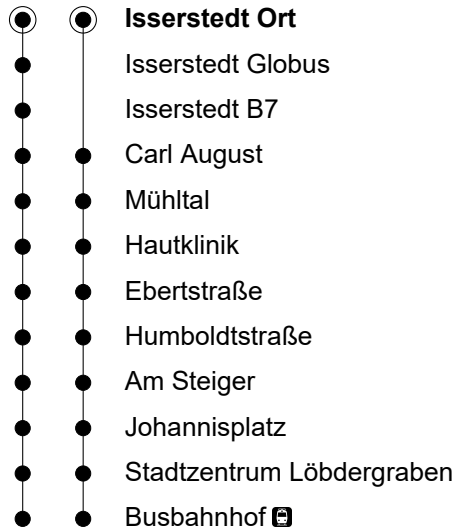

28

Tarifzone 30, 512

Isserstedt Ort Richtung Busbahnhof

Gültig ab 21.02.2022

1

🕒	Montag-Freitag	Samstag	Sonn- und Feiertag
4	58 _B		
5	59 _B		
6	29 _B 59 _B		
7	29 _B 59 _B	29 _B	
8	29 _B 59 _B		
9	59 _B	29 _B	29 _B ¹
10	59 _B		
11	59 _B	29 _B	29 _B ¹
12	59 _B		
13	59 _B	29 _B	29 _B ¹
14	29 _B 59 _B		
15	28 _B ● 29 _B ◐ 59 _B	29 _B	29 _B ¹
16	59 _B		
17	59 _B	29 _B	29 _B ¹
18	59 _B		
19	59 _B	29 _B	
20	59 _B		
21	59 _B ¹		
22	59 _B ¹	59 _B ¹	

- ◐ = Nur in den Ferien
- = Nur an Schultagen
- B = Fahrt der Linie 280

Gültigkeit Ferienfahrplan 2022/2023

Winterferien	12.02. – 19.02.22
Osterferien	11.04. – 23.04.22
Pfingstferien	27.05.22
Sommerferien	18.07. – 27.08.22
Weihnachtsferien	22.12. – 03.01.23
Winterferien	13.02. – 17.02.23