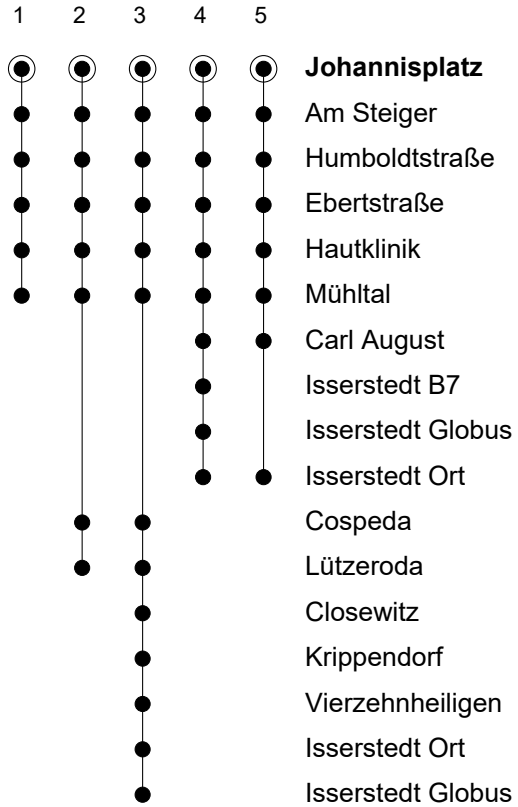

🕒	Montag-Freitag	Samstag	Sonn- und Feiertag	🕒
4	32¹_A 52¹_A			4
5	12¹_A 22⁴_B 32²_A 52¹_A	01¹_A 23¹_A 53¹_A		5
6	11¹_A 19^C 26²_A 28⁴_D 38⁴_B 41¹_A 48⁴_E 51^G 56²_A	23³_A 53¹_A	23¹_A 53¹_A	6
7	01⁴_D 08⁴_B 11²_A 26²_A 38⁴_B 41¹_A 51^H 56¹_A	23¹_A 42¹_A	23¹_A 53¹_A	7
8	08⁴_B 11¹_A 26²_A 38⁴_B 41¹_A 51^G 56¹_A	02³_A 12⁴_B 22¹_A 42¹_A	23¹_A 53³_A	8
9	08⁴_B 11¹_A 26²_A 38⁴_B 41¹_A 51^H 56¹_A	02¹_A 22³_A 42¹_A	23¹_A 53¹_A	9
10	11¹_A 26²_A 38⁴_B 41¹_A 51^G 56¹_A	02¹_A 12⁴_B 22¹_A 42¹_A	17⁵_B 23¹_A 53¹_A	10
11	11¹_A 26²_A 38⁴_B 41¹_A 51^H 56¹_A	02¹_A 22³_A 42¹_A	03¹_A 17⁵_B 23³_A 42¹_A	11
12	11¹_A 26²_A 38⁴_B 41¹_A 51^G 56¹_A	02¹_A 12⁴_B 22¹_A 42¹_A	03¹_A 17⁵_B 22¹_A 42¹_A	12
13	11¹_A 26²_A 38⁴_B 41¹_A 51^H 56¹_A	02¹_A 22³_A 42¹_A	02¹_A 17⁵_B 22³_A 42¹_A	13
14	11¹_A 21³_A 26²_A 38⁴_B 41¹_A 51^G 56¹_A	02¹_A 12⁴_B 22¹_A 42¹_A	02¹_A 17⁵_B 22¹_A 42¹_A	14
15	08⁴_B 11¹_A 26²_A 38⁴_B 41¹_A 51^H 56¹_A	02¹_A 22³_A 42¹_A	02¹_A 22³_A 42¹_A	15
16	08⁴_B 11¹_A 26²_A 38⁴_B 41¹_A 51^G 56¹_A	02¹_A 12⁴_B 22¹_A 42¹_A	02¹_A 22¹_A 42¹_A	16
17	08⁴_B 11¹_A 26²_A 38⁴_B 41¹_A 51^H 56¹_A	02¹_A 22³_A 42¹_A	02¹_A 22³_A 42¹_A	17
18	11¹_A 26²_A 38⁴_B 41¹_A 51³_A 51^H 56¹_A	02¹_A 12⁴_B 22¹_A 42¹_A	02¹_A 22¹_A 42¹_A	18
19	11¹_A 26²_A 38⁴_B 44¹_A 51^G	02¹_A 22³_A 42¹_A	02¹_A 22³_A 42¹_A	19
20	25¹_A 39⁵_B 51¹_A	02¹_A 17⁵_B 22¹_A 51¹_A	02¹_A 22¹_A 51¹_A	20
21	21¹_A 39⁵_B 51¹_A	21¹_A 51¹_A	21¹_A 51¹_A	21
22	21¹_A 39⁵_B	21¹_A	21¹_A	22

- ☉ = Nur in den Ferien
- = Nur an Schultagen
- A = Fahrt der Linie 16
- B = Fahrt der Linie 280
- C = Fahrt über Carl August; Fahrt der Linie 424
- D = Fahrt der Linie 426; Fahrt über Carl August
- E = Fahrt über Carl August; Fahrt der Linie 425
- G = Fahrt der Linie 292; Fahrt ab Mühlthal über Cospeda...Vierzehnheiligen in Richtung Isserstedt
- H = Fahrt der Linie 424; Fahrt ab Mühlthal über Cospeda...Vierzehnheiligen in Richtung Isserstedt

Gültigkeit Ferienfahrplan 2022/2023

Winterferien	12.02. – 19.02.22
Osterferien	11.04. – 23.04.22
Pfingstferien	27.05.22
Sommerferien	18.07. – 27.08.22
Weihnachtsferien	22.12. – 03.01.23
Winterferien	13.02. – 17.02.23

Gesetzliche Feiertage 2022

Neujahr	01.01.22
Karfreitag	15.04.22
Ostermontag	18.04.22
Tag der Arbeit	01.05.22
Christi Himmelfahrt	26.05.22
Pfingstmontag	06.06.22
Weltkindertag	20.09.22

Tag der Deutschen Einheit	03.10.22
Reformationstag	31.10.22
1. Weihnachtsfeiertag	25.12.22
2. Weihnachtsfeiertag	26.12.22
Am 24.12. und 31.12. wird wie Samstag gefahren	

VMT-Servicetelefon: 0361 19449