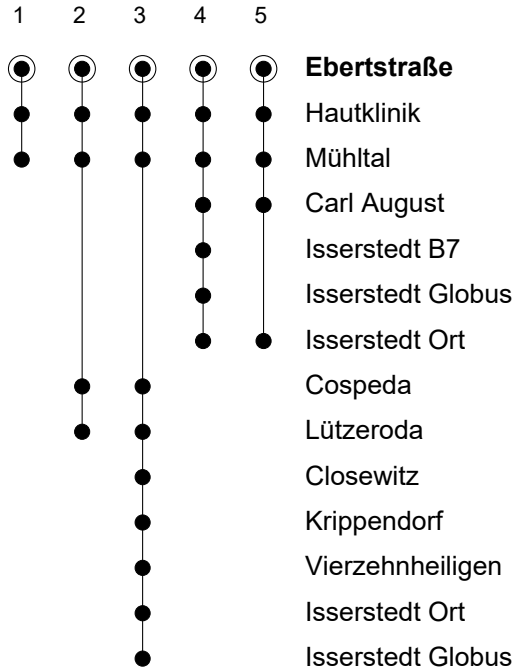

🕒	Montag-Freitag	Samstag	Sonn- und Feiertag	🕒
4	35¹_A 55¹_A			4
5	15¹_A 25⁴_B 35²_A 55¹_A	04¹_A 26¹_A 56¹_A		5
6	14¹_A 22^C 29²_A 31^D 41⁴_B 44¹_A 51^E 54^G 59²_A	26³_A 56¹_A	26¹_A 56¹_A	6
7	04^D 11⁴_B 14²_A 29²_A 41⁴_B 44¹_A 54^H 59¹_A	26¹_A 45¹_A	26¹_A 56¹_A	7
8	11⁴_B 14¹_A 29²_A 41⁴_B 44¹_A 54^G 59¹_A	05³_A 15⁴_B 25¹_A 45¹_A	26¹_A 56³_A	8
9	11⁴_B 14¹_A 29²_A 41⁴_B 44¹_A 54^H 59¹_A	05¹_A 25³_A 45¹_A	26¹_A 56¹_A	9
10	14¹_A 29²_A 41⁴_B 44¹_A 54^G 59¹_A	05¹_A 15⁴_B 25¹_A 45¹_A	20⁵_B 26¹_A 56¹_A	10
11	14¹_A 29²_A 41⁴_B 44¹_A 54^H 59¹_A	05¹_A 25³_A 45¹_A	06¹_A 20⁵_B 26³_A 45¹_A	11
12	14¹_A 29²_A 41⁴_B 44¹_A 54^G 59¹_A	05¹_A 15⁴_B 25¹_A 45¹_A	06¹_A 20⁵_B 25¹_A 45¹_A	12
13	14¹_A 29²_A 41⁴_B 44¹_A 54^H 59¹_A	05¹_A 25³_A 45¹_A	05¹_A 20⁵_B 25³_A 45¹_A	13
14	14¹_A 24³_A 29²_A 41⁴_B 44¹_A 54^G 59¹_A	05¹_A 15⁴_B 25¹_A 45¹_A	05¹_A 20⁵_B 25¹_A 45¹_A	14
15	11⁴_B 14¹_A 29²_A 41⁴_B 44¹_A 54^H 59¹_A	05¹_A 25³_A 45¹_A	05¹_A 25³_A 45¹_A	15
16	11⁴_B 14¹_A 29²_A 41⁴_B 44¹_A 54^G 59¹_A	05¹_A 15⁴_B 25¹_A 45¹_A	05¹_A 25¹_A 45¹_A	16
17	11⁴_B 14¹_A 29²_A 41⁴_B 44¹_A 54^H 59¹_A	05¹_A 25³_A 45¹_A	05¹_A 25³_A 45¹_A	17
18	14¹_A 29²_A 41⁴_B 44¹_A 54³_A 54^H 59¹_A	05¹_A 15⁴_B 25¹_A 45¹_A	05¹_A 25¹_A 45¹_A	18
19	14¹_A 29²_A 41⁴_B 47¹_A 54^G	05¹_A 25³_A 45¹_A	05¹_A 25³_A 45¹_A	19
20	28¹_A 42⁵_B 54¹_A	05¹_A 20⁵_B 25¹_A 54¹_A	05¹_A 25¹_A 54¹_A	20
21	24¹_A 42⁵_B 54¹_A	24¹_A 54¹_A	24¹_A 54¹_A	21
22	24¹_A 42⁵_B	24¹_A	24¹_A	22

- ☉ = Nur in den Ferien
- = Nur an Schultagen
- A = Fahrt der Linie 16
- B = Fahrt der Linie 280
- C = Fahrt über Carl August; Fahrt der Linie 424
- D = Fahrt der Linie 426; Fahrt über Carl August
- E = Fahrt über Carl August; Fahrt der Linie 425
- G = Fahrt der Linie 292; Fahrt ab Mühlthal über Cospeda...Vierzehnheiligen in Richtung Isserstedt
- H = Fahrt der Linie 424; Fahrt ab Mühlthal über Cospeda...Vierzehnheiligen in Richtung Isserstedt

Gültigkeit Ferienfahrplan 2022/2023

Winterferien	12.02. – 19.02.22
Osterferien	11.04. – 23.04.22
Pfingstferien	27.05.22
Sommerferien	18.07. – 27.08.22
Weihnachtsferien	22.12. – 03.01.23
Winterferien	13.02. – 17.02.23

Gesetzliche Feiertage 2022

Neujahr	01.01.22
Karfreitag	15.04.22
Ostermontag	18.04.22
Tag der Arbeit	01.05.22
Christi Himmelfahrt	26.05.22
Pfingstmontag	06.06.22
Weltkindertag	20.09.22

Tag der Deutschen Einheit	03.10.22
Reformationstag	31.10.22
1. Weihnachtsfeiertag	25.12.22
2. Weihnachtsfeiertag	26.12.22
Am 24.12. und 31.12. wird wie Samstag gefahren	

VMT-Servicetelefon: 0361 19449