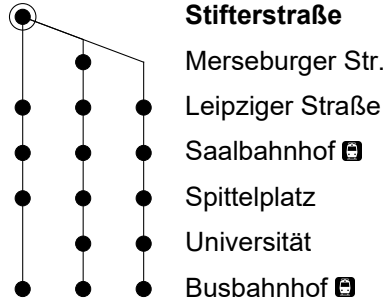

# 42

## Stifterstraße

Richtung Busbahnhof

Gültig ab 31.01.2022

1 2 3

🕒	Montag-Freitag
6	01 <sup>1</sup> 08 <sup>1</sup> ☉
7	12 <sup>1</sup> ● 25 <sup>2</sup> <sub>M</sub> ● 26 <sup>3</sup> <sub>U</sub> ● 34 <sup>2</sup> <sub>M</sub> ● 43 <sup>2</sup> <sub>M</sub> ● 47 <sup>1</sup> ● 48 <sup>3</sup> <sub>U</sub> ☉
8	04 <sup>1</sup> ●
9	12 <sup>1</sup> 16 <sup>1</sup>
10	54 <sup>1</sup>
11	
12	43 <sup>1</sup>
13	
14	55 <sup>1</sup> ●
15	25 <sup>1</sup> ● 57 <sup>1</sup> ☉
16	02 <sup>1</sup> ● 17 <sup>1</sup> ● 20 <sup>1</sup> ● 38 <sup>1</sup> ● 58 <sup>1</sup> ●
17	
18	04 <sup>1</sup>
19	43 <sup>1</sup>

- ☉ = Nur in den Ferien
- = Nur an Schultagen
- M** = fährt über Merseburger Straße und Universität
- U** = fährt über Universität

### Gültigkeit Ferienfahrplan 2022/2023

Winterferien	12.02. – 19.02.22
Osterferien	11.04. – 23.04.22
Pfingstferien	27.05.22
Sommerferien	18.07. – 27.08.22
Herbstferien	17.10. – 29.10.22
Weihnachtsferien	22.12. – 03.01.23
Winterferien	13.02. – 17.02.23