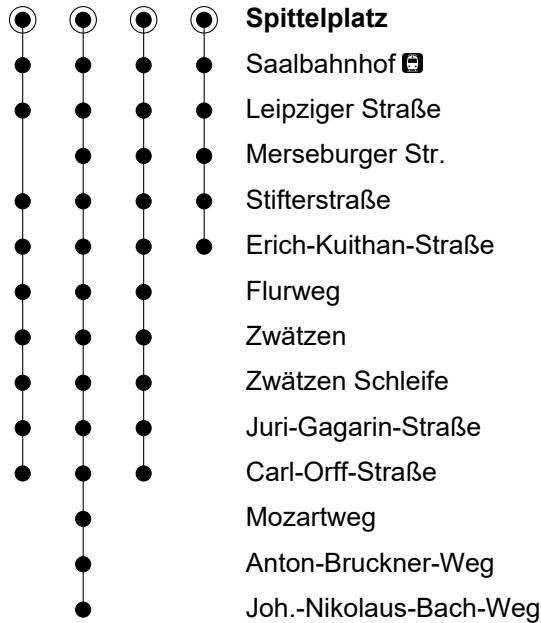

42

Tarifzone 30

Spittelplatz

Richtung Johann-Nikolaus-Bach-Weg

Gültig ab 31.01.2022

1 2 3 4

	Montag-Freitag			
4	45 _C			
5	09	40 [●] _C		
6	10 [●] _C	20 [●] _C	35 [●] _C	
7	05			
8				
9	05 _C			
10				
11	37 [●]			
12	17	35 [●]	55 [●] _C	
13	07 [●]	25 [●] _C		
14	00 ³ _C	05 [●] _C	10 [●] _E	45 ² [●]
15	10 ⁴ [●]			
16	55			
17	00 _C			

- = Nur in den Ferien
- = Nur an Schultagen
- C** = fährt nur bis Carl-Orff-Straße
- E** = fährt nur bis Erich-Kuithan-Straße

Gültigkeit Ferienfahrplan 2022/2023

Winterferien	12.02. – 19.02.22
Osterferien	11.04. – 23.04.22
Pfingstferien	27.05.22
Sommerferien	18.07. – 27.08.22
Herbstferien	17.10. – 29.10.22
Weihnachtsferien	22.12. – 03.01.23
Winterferien	13.02. – 17.02.23

Gesetzliche Feiertage 2022

Neujahr	01.01.22
Karfreitag	15.04.22
Ostermontag	18.04.22
Tag der Arbeit	01.05.22
Christi Himmelfahrt	26.05.22
Pfingstmontag	06.06.22
Weltkindertag	20.09.22

Tag der Deutschen Einheit	03.10.22
Reformationstag	31.10.22
1. Weihnachtsfeiertag	25.10.22
2. Weihnachtsfeiertag	26.10.22
Am 24.12. und 31.12. wird wie Samstag gefahren.	