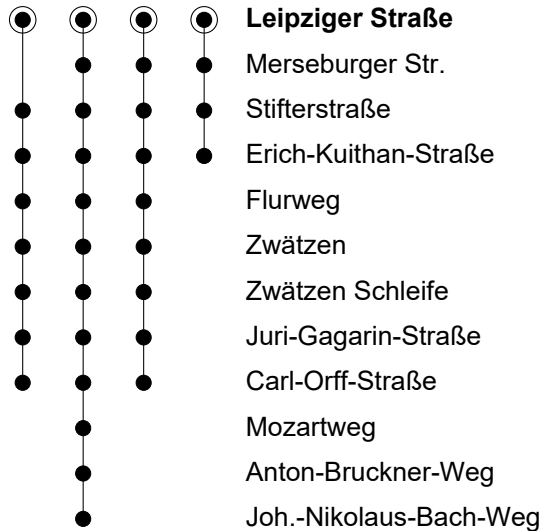

42

Leipziger Straße

Richtung Johann-Nikolaus-Bach-Weg

Gültig ab 31.01.2022

1 2 3 4

🕒	Montag-Freitag			
4	48 _C			
5	12	43 [●] _C		
6	13 [●] _C	23 [●] _C	38 [●] _C	
7	08			
8				
9	08 _C			
10				
11	40 [●]			
12	20	38 [●]	58 [●] _C	
13	10 [●]	28 [●] _C		
14	03 ³ _C	08 [●] _C	13 [●] _E	48 ² [●]
15	13 ⁴ [●]			
16	58			
17	03 _C			

- ◐ = Nur in den Ferien
- = Nur an Schultagen
- C = fährt nur bis Carl-Orff-Straße
- E = fährt nur bis Erich-Kuithan-Straße

Gültigkeit Ferienfahrplan 2022/2023

Winterferien	12.02. – 19.02.22
Osterferien	11.04. – 23.04.22
Pfingstferien	27.05.22
Sommerferien	18.07. – 27.08.22
Herbstferien	17.10. – 29.10.22
Weihnachtsferien	22.12. – 03.01.23
Winterferien	13.02. – 17.02.23

Gesetzliche Feiertage 2022

Neujahr	01.01.22
Karfreitag	15.04.22
Ostermontag	18.04.22
Tag der Arbeit	01.05.22
Christi Himmelfahrt	26.05.22
Pfingstmontag	06.06.22
Weltkindertag	20.09.22

Tag der Deutschen Einheit	03.10.22
Reformationstag	31.10.22
1. Weihnachtsfeiertag	25.10.22
2. Weihnachtsfeiertag	26.10.22
Am 24.12. und 31.12. wird wie Samstag gefahren.	