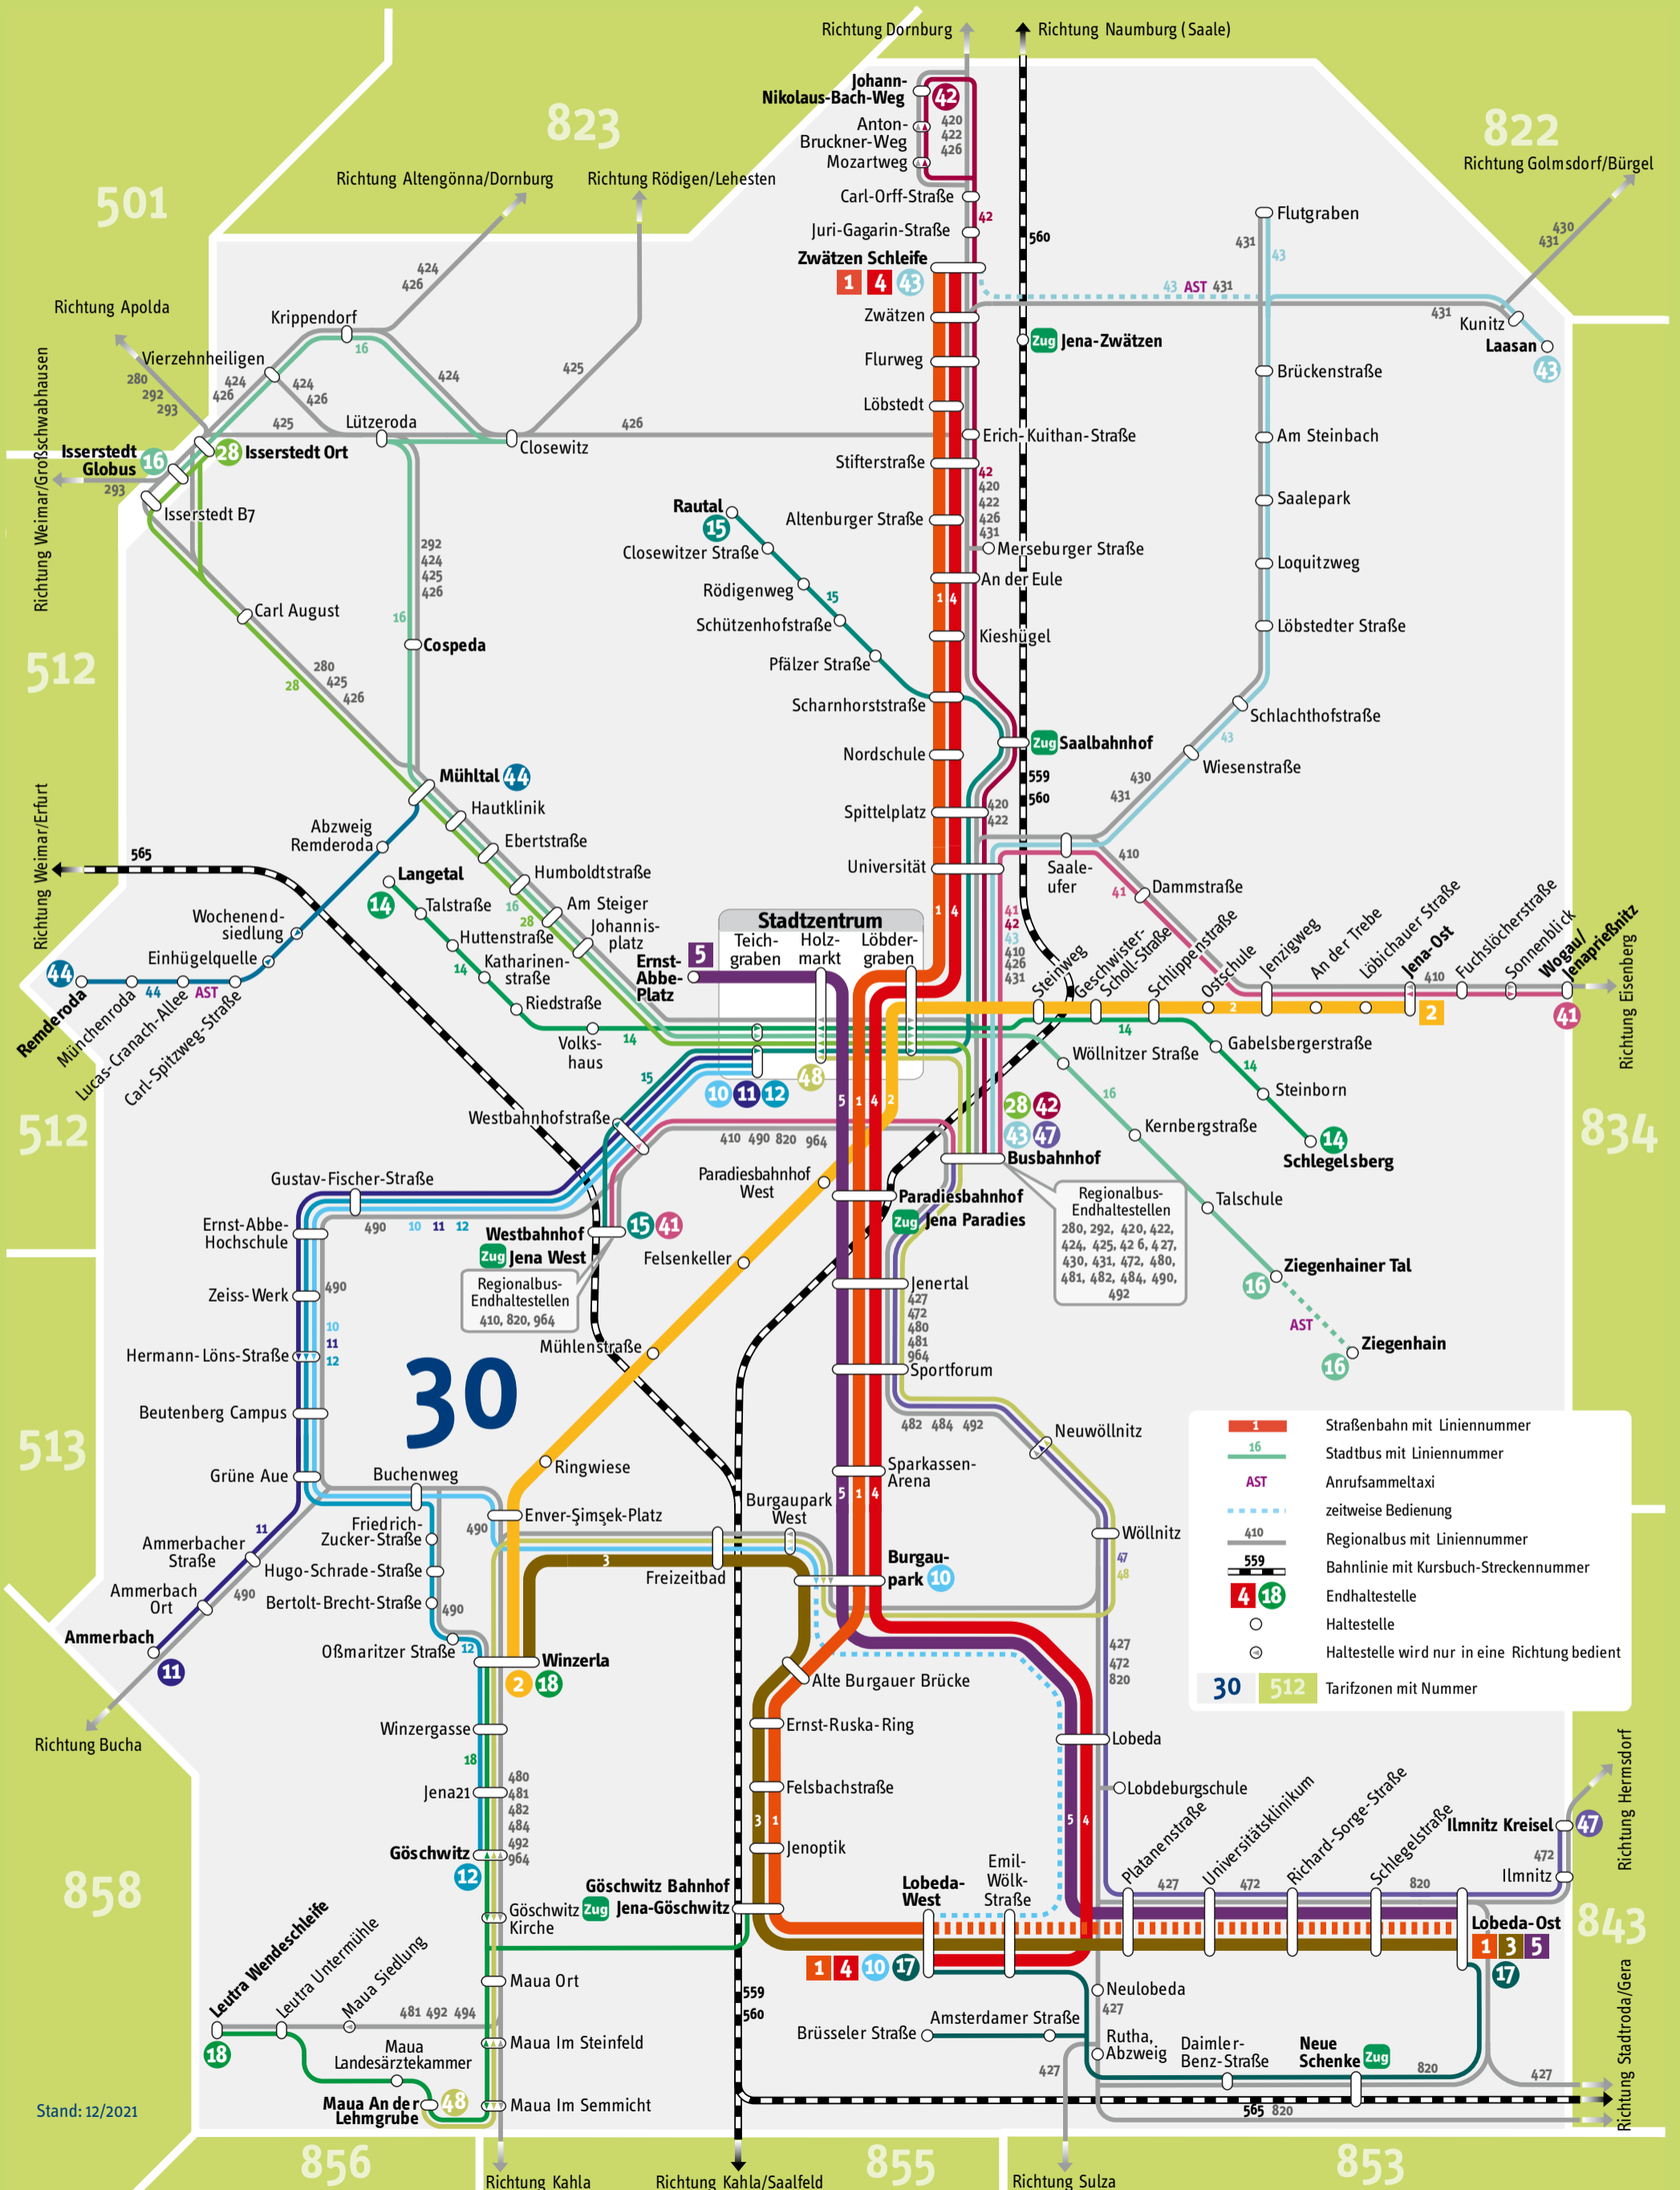

Netzplan Jena

Stand: 12/2021