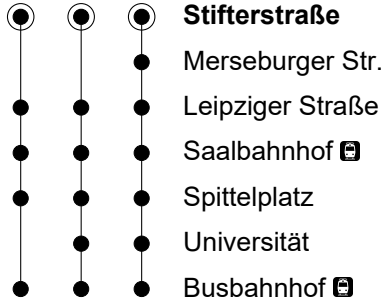

431

Tarifzone 30

Stifterstraße

Richtung Busbahnhof

Gültig ab 29.11.2021

1 2 3

🕒	Montag-Freitag
7	13 ³ _B • 29 ² _B
8-9	
10	27 ¹ _B
11-12	
13	57 ¹ _B
14-17	
18	32 ¹ _B

● = Nur an Schultagen
 B = Fahrt der Linie 431

Gültigkeit Ferienfahrplan 2021/2022

Weihnachtsferien	23.12. – 31.12.21
Winterferien	12.02. – 19.02.22
Osterferien	11.04. – 23.04.22
Pfingstferien	27.05.22
Sommerferien	18.07. – 27.08.22
Herbstferien	17.10. – 29.10.22
Weihnachtsferien	22.12. – 03.01.23