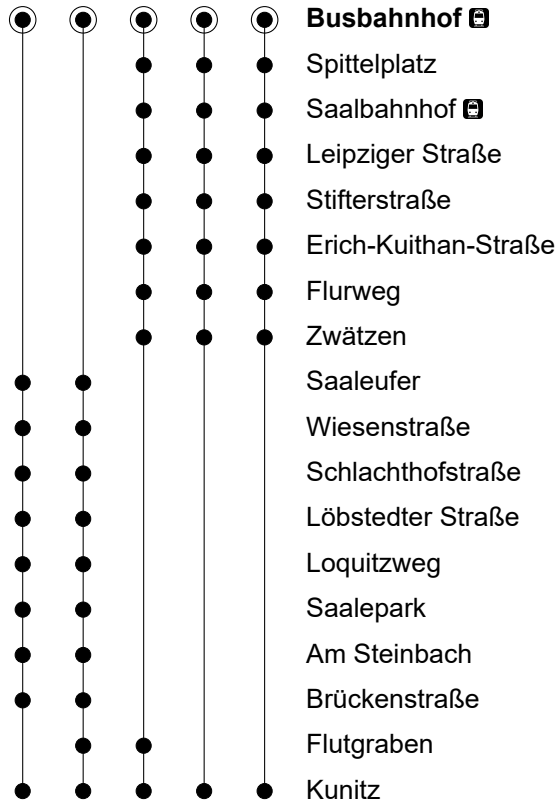

43/431

Tarifzone 30

Busbahnhof

Richtung Kunitz

Gültig ab 29.11.2021

1 2 3 4 5

	Montag-Freitag	Samstag	Sonn- und Feiertag
5	10 ¹ _B		
6	05 ² _C 25 ² 55 ²		
7	25 ² _B 55 ³ _B		
8	25 ¹ _A 55 ³ _C	00 ¹	00 ¹
9	55 ¹ _A		
10	25 ¹ _A		
11	25 ³ _B 55 ¹ _A		
12	25 ¹ _A	00 ¹	00 ¹
13	25 ¹ _A ● 25 ³ _B ● 40 ⁴ _B ● 55 ¹ _C ● 55 ¹ _D ●		
14	25 ¹ _A 55 ¹ _E		
15	25 ⁴ _C ● 25 ¹ _D ● 55 ⁴ _B ●		
16	25 ² _B 55 ² _B	00 ¹	00 ¹
17	25 ¹ _A		
18	00 ⁵ _B 25 ¹ _A		

◐ = Nur in den Ferien

● = Nur an Schultagen

A = Fahrt der Linie 430

B = Fahrt der Linie 431

C = Fahrt der Linie 431; Fahrt hat Anschluss an Kleinbus in Richtung Laasan

D = Fahrt der Linie 431; Fahrt über Merseburger Straße; Fahrt hat Anschluss an Kleinbus in Richtung Laasan

E = Fährt nicht über Flutgraben; fährt über Universität; Fahrt der Linie 431; Fahrt hat Anschluss an Kleinbus in Richtung Laasan

Gültigkeit Ferienfahrplan 2021/2022

Weihnachtsferien	23.12. – 31.12.21
Winterferien	12.02. – 19.02.22
Osterferien	11.04. – 23.04.22
Pfingstferien	27.05.22
Sommerferien	18.07. – 27.08.22
Herbstferien	17.10. – 29.10.22
Weihnachtsferien	22.12. – 03.01.23

Pfingstmontag	06.06.22
Weltkindertag	20.09.22
Tag der Deutschen Einheit	03.10.22
Reformationstag	31.10.22
Am 24.12. und 31.12. wird wie Samstag gefahren.	

VMT-Servicetelefon: 0361 19449