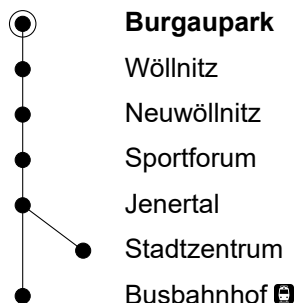

48

Zone30

Burgapark

Richtung Busbahnhof/Stadtzentrum

VMT-Servicetelefon: 0361 19449

Gültig ab 22.11.2021

1 2

| 🕒 | Montag-Freitag | Samstag | Sonn- und Feiertag |
|-----------|--|-----------------|---|
| 3 | 49 ² | | |
| 4 | 30 ¹ 36 ² 50 ² 55 ¹ | 50 ² | |
| 5 | 03 ² 25 ¹ ● 43 55 ¹ | 13 ² | 12 ² 30 ² 52 ² |
| 6 | 16 36 ¹ 44 | 20 ² | |
| 7 | 09 _K | 34 ² | |
| 8 | 16 ¹ 43 ¹ | | |
| 9 | 16 ¹ | | |
| 10 | 16 ¹ | | 53 ² |
| 11 | 15 ¹ 16 ¹ | | 34 ² 40 ² |
| 12 | 02 ¹ 15 20 ¹ ● 40 ¹ ● | | |
| 13 | 15 24 _K 25 ¹ ● 45 ¹ ● 50 ¹ ○ | | |
| 14 | 02 ¹ ● 15 ● 16 ¹ 51 ¹ ● | | |
| 15 | 15 ● 16 ¹ 19 _K | | |
| 16 | 06 ¹ 15 28 ¹ ● | | |
| 17 | 15 56 ¹ ○ | | |
| 18 | 11 ● | | |

○ = Nur in den Ferien

● = Nur an Schultagen

K = Fahrt der Linie 964 der KomBus GmbH

Gültigkeit Ferienfahrplan 2021/2022

| | |
|------------------|-------------------|
| Weihnachtsferien | 23.12. – 31.12.21 |
| Winterferien | 12.02. – 19.02.22 |
| Osterferien | 11.04. – 23.04.22 |
| Pfingstferien | 27.05.22 |
| Sommerferien | 18.07. – 27.08.22 |
| Herbstferien | 17.10. – 29.10.22 |
| Weihnachtsferien | 22.12. – 03.01.23 |