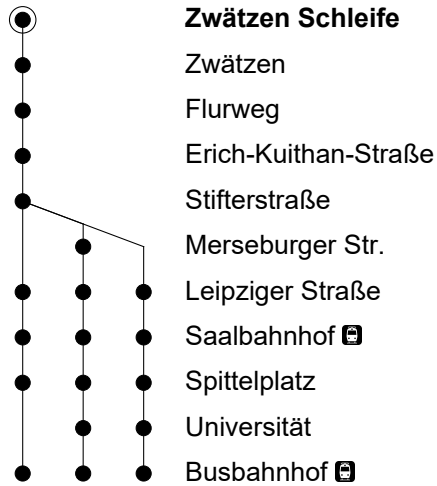

42

Tarifzone 30

Zwätzen Schleife

Richtung Erich-Kuithan-Str./ Busbahnhof

Gültig ab 08.11.2021

1 2 3

🕒	Montag-Freitag	
5	28 ¹ _E	55 ¹
6	02 ¹ ●	36 ¹ _E
7	06 ¹ ●	06 ¹ _E ● 19 ² _M ● 20 ³ _U ● 32 ² _M ● 35 ² _M ● 36 ¹ _E ● 42 ³ _U ● 58 ¹ ●
8	06 ¹ _E ●	33 ¹ _E ● 36 ¹ _E ● 59 ¹
9	06 ¹	36 ¹ _E
10	36 ¹ _E	48 ¹
11	36 ¹ _E	
12	36 ¹	
13	36 ¹ _E	
14	36 ¹ _E	42 ¹ ● 57 ¹ ●
15	36 ¹ _E	50 ¹ ● 51 ¹ ●
16	06 ¹ _E	21 ¹ ● 36 ¹ _E 46 ¹ ●
17	36 ¹ _E	58 ¹
18	36 ¹ _E	
19	36 ¹	

- = Nur in den Ferien
- = Nur an Schultagen
- E = fährt nur bis Erich-Kuithan-Straße
- M = fährt über Merseburger Straße und Universität
- U = fährt über Universität

Gültigkeit Ferienfahrplan 2021/2022